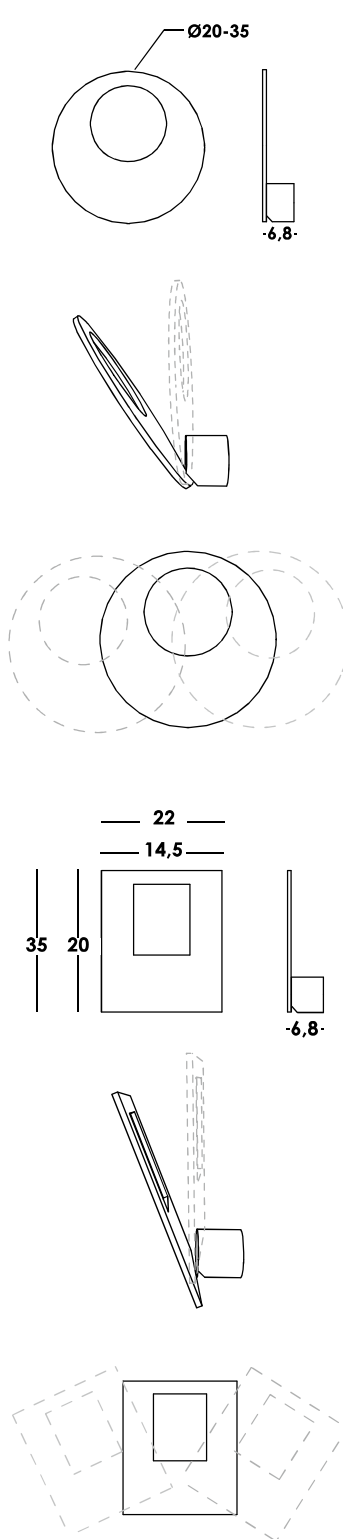

apparecchio parete/soffitto in pressofusione in alluminio, luce indiretta. ruota sulla base di 100° con diffusore orientabile di 45°. finitura verniciata *totalwhite* o *totalblack*. a richiesta anche in versione dimmerabile.

wall, ceiling luminaire in diecast aluminium, indirect light emission. swaying right and left for 100°, and diffuser adjustable for 45°. finished in painted *totalwhite* e *totalblack*. also dimmable available on demand.

**move 20/ap**  
15w 350mA 1200lm 3000k - 50.000 h.  
fornito con modulo led  
non sostituibile classe A+  
supplied with led module  
not replaceable class A+

**move 20/ap dim**  
15w 350mA 1200lm 3000k - 50.000 h.  
fornito con modulo led  
non sostituibile classe A+  
supplied with led module  
not replaceable class A+

**move 20/ap rettangolo**  
15w 350mA 1200lm 3000k - 50.000 h.  
fornito con modulo led  
non sostituibile classe A+  
supplied with led module  
not replaceable class A+

**move 20/ap dim rettangolo**  
15w 350mA 1200lm 3000k - 50.000 h.  
fornito con modulo led  
non sostituibile classe A+  
supplied with led module  
not replaceable class A+