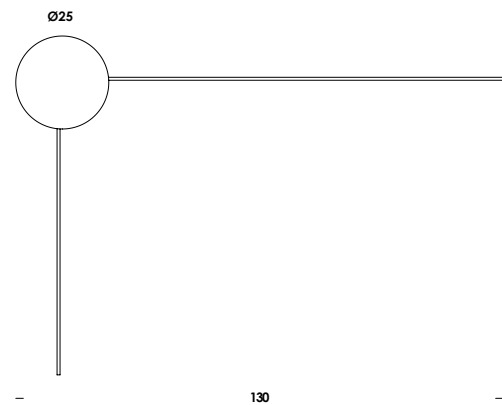

frammenti di multiplo 80-120/sp
rettangolo aperto - diffusore Ø25
open rectangle - diffuser Ø25
E27 max 60w - 230V

download
[Istruzioni instructions](#) [3D](#) [data sheet](#)

nero - bianco-latte/black - opal	sp01175	•
ottone grezzo - bianco - bianco-latte raw brass - white - opal	sp01173	•
ottone grezzo - nero - bianco-latte raw brass - black - opal	sp01174	•

il diffusore Ø25 include lampada led cod. lamled145 - 13w 1250lm 3000K
diffuser Ø25 includes led lamp code lamled145 - 13w 1250lm 3000K