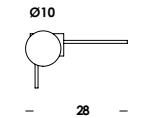

**linee e forme creative**

*creative lines and shapes*

elementi singoli per controparete-controsoffitto / single elements for false wall-ceiling

finiture/finishes codice/code prezzo/price

**frammenti di multiplo 12-24/sp**  
rettangolo aperto - diffusore Ø10  
open rectangle - diffuser Ø10  
G9 max 40w - 230V