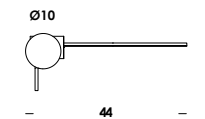

frammenti di multiplo 12-40/sp
rettangolo aperto - diffusore Ø10
open rectangle - diffuser Ø10
G9 max 40w - 230V

download

nero - bianco-latte/black - opal	sp01166	•
ottone grezzo - bianco - bianco-latte raw brass - white - opal	sp01164	•
ottone grezzo - nero - bianco-latte raw brass - black - opal	sp01165	•

il diffusore Ø10 include lampada led cod. lamled140 - 4w 350lm 3000K
diffuser Ø10 includes led lamp code lamled140 - 4w 350lm 3000K