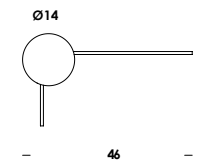

frammenti di multiplo 20-40/sp
rettangolo aperto - diffusore Ø14
open rectangle - diffuser Ø14
G9 max 40w - 230V

download

nero - bianco-latte/black - opal	sp00970	•
ottone grezzo - bianco - bianco-latte raw brass - white - opal	sp00971	•
ottone grezzo - nero - bianco-latte raw brass - black - opal	sp00972	•