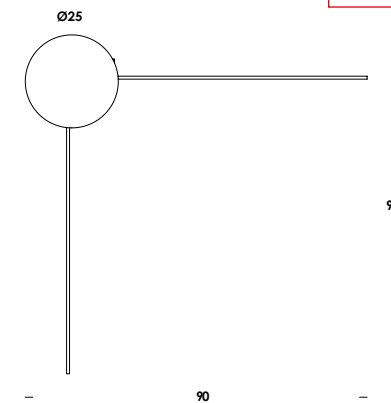

frammenti di multiplo 80-80/sp
quadrato aperto - diffusore Ø25
open square - diffuser Ø25
E27 max 60w - 230V

download
[Istruzioni instructions](#) [3D](#) [data sheet](#)

nero - bianco-latte/black - opal	sp00979	•
ottone grezzo - bianco - bianco-latte raw brass - white - opal	sp00980	•
ottone grezzo - nero - bianco-latte raw brass - black - opal	sp00981	•

il diffusore Ø25 include lampada led cod. lamled145 - 13w 1250lm 3000K
diffuser Ø25 includes led lamp code lamled145 - 13w 1250lm 3000K