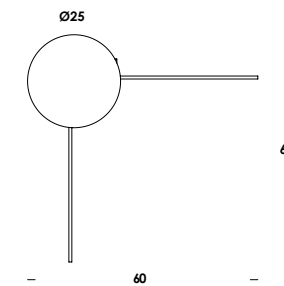

**frammenti di multiplo 40-80/sp**  
 rettangolo aperto - diffusore Ø20  
 open rectangle - diffuser Ø20  
 E27 max 60w - 230V

download  
[Istruzioni instructions](#) [3D](#) [data sheet](#)

finiture/finishes	codice/code	prezzo/price
nero - bianco-latte/black - opal	sp00973	•
ottone grezzo - bianco - bianco-latte raw brass - white - opal	sp00974	•
ottone grezzo - nero - bianco-latte raw brass - black - opal	sp00975	•

**frammenti di multiplo 40-120/sp**  
 rettangolo aperto - diffusore Ø20  
 open rectangle - diffuser Ø20  
 E27 max 60w - 230V

download  
[Istruzioni instructions](#) [3D](#) [data sheet](#)

nero - bianco-latte/black - opal	sp00991	•
ottone grezzo - bianco - bianco-latte raw brass - white - opal	sp00989	•
ottone grezzo - nero - bianco-latte raw brass - black - opal	sp00990	•

download  
[Istruzioni instructions](#) [3D](#) [data sheet](#)

nero - bianco-latte/black - opal	sp01175	•
ottone grezzo - bianco - bianco-latte raw brass - white - opal	sp01173	•
ottone grezzo - nero - bianco-latte raw brass - black - opal	sp01174	•

**frammenti di multiplo 80-80/sp**  
 quadrato aperto - diffusore Ø25  
 open square - diffuser Ø25  
 E27 max 60w - 230V

download  
[Istruzioni instructions](#) [3D](#) [data sheet](#)

nero - bianco-latte/black - opal	sp00979	•
ottone grezzo - bianco - bianco-latte raw brass - white - opal	sp00980	•
ottone grezzo - nero - bianco-latte raw brass - black - opal	sp00981	•