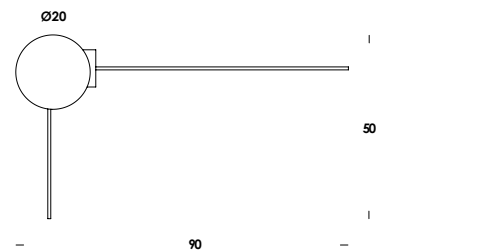

frammenti di multiplo 40-80/sp
rettangolo aperto - diffusore Ø20
open rectangle - diffuser Ø20
E27 max 60w - 230V

download
[Istruzioni instructions](#) [3D](#) [data sheet](#)

finiture/finishes	codice/code	prezzo/price
nero - bianco-latte/black - opal	sp00973	•
ottone grezzo - bianco - bianco-latte raw brass - white - opal	sp00974	•
ottone grezzo - nero - bianco-latte raw brass - black - opal	sp00975	•