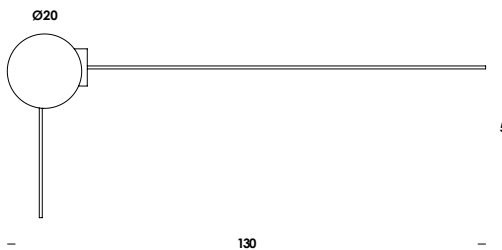

**frammenti di multiplo 40-80/sp**  
 rettangolo aperto - diffusore Ø20  
 open rectangle - diffuser Ø20  
 E27 max 60w - 230V

download  
[Istruzioni instructions](#) [3D](#) [data sheet](#)

finiture/finishes	codice/code	prezzo/price
nero - bianco-latte/black - opal	sp00973	•
ottone grezzo - bianco - bianco-latte raw brass - white - opal	sp00974	•
ottone grezzo - nero - bianco-latte raw brass - black - opal	sp00975	•