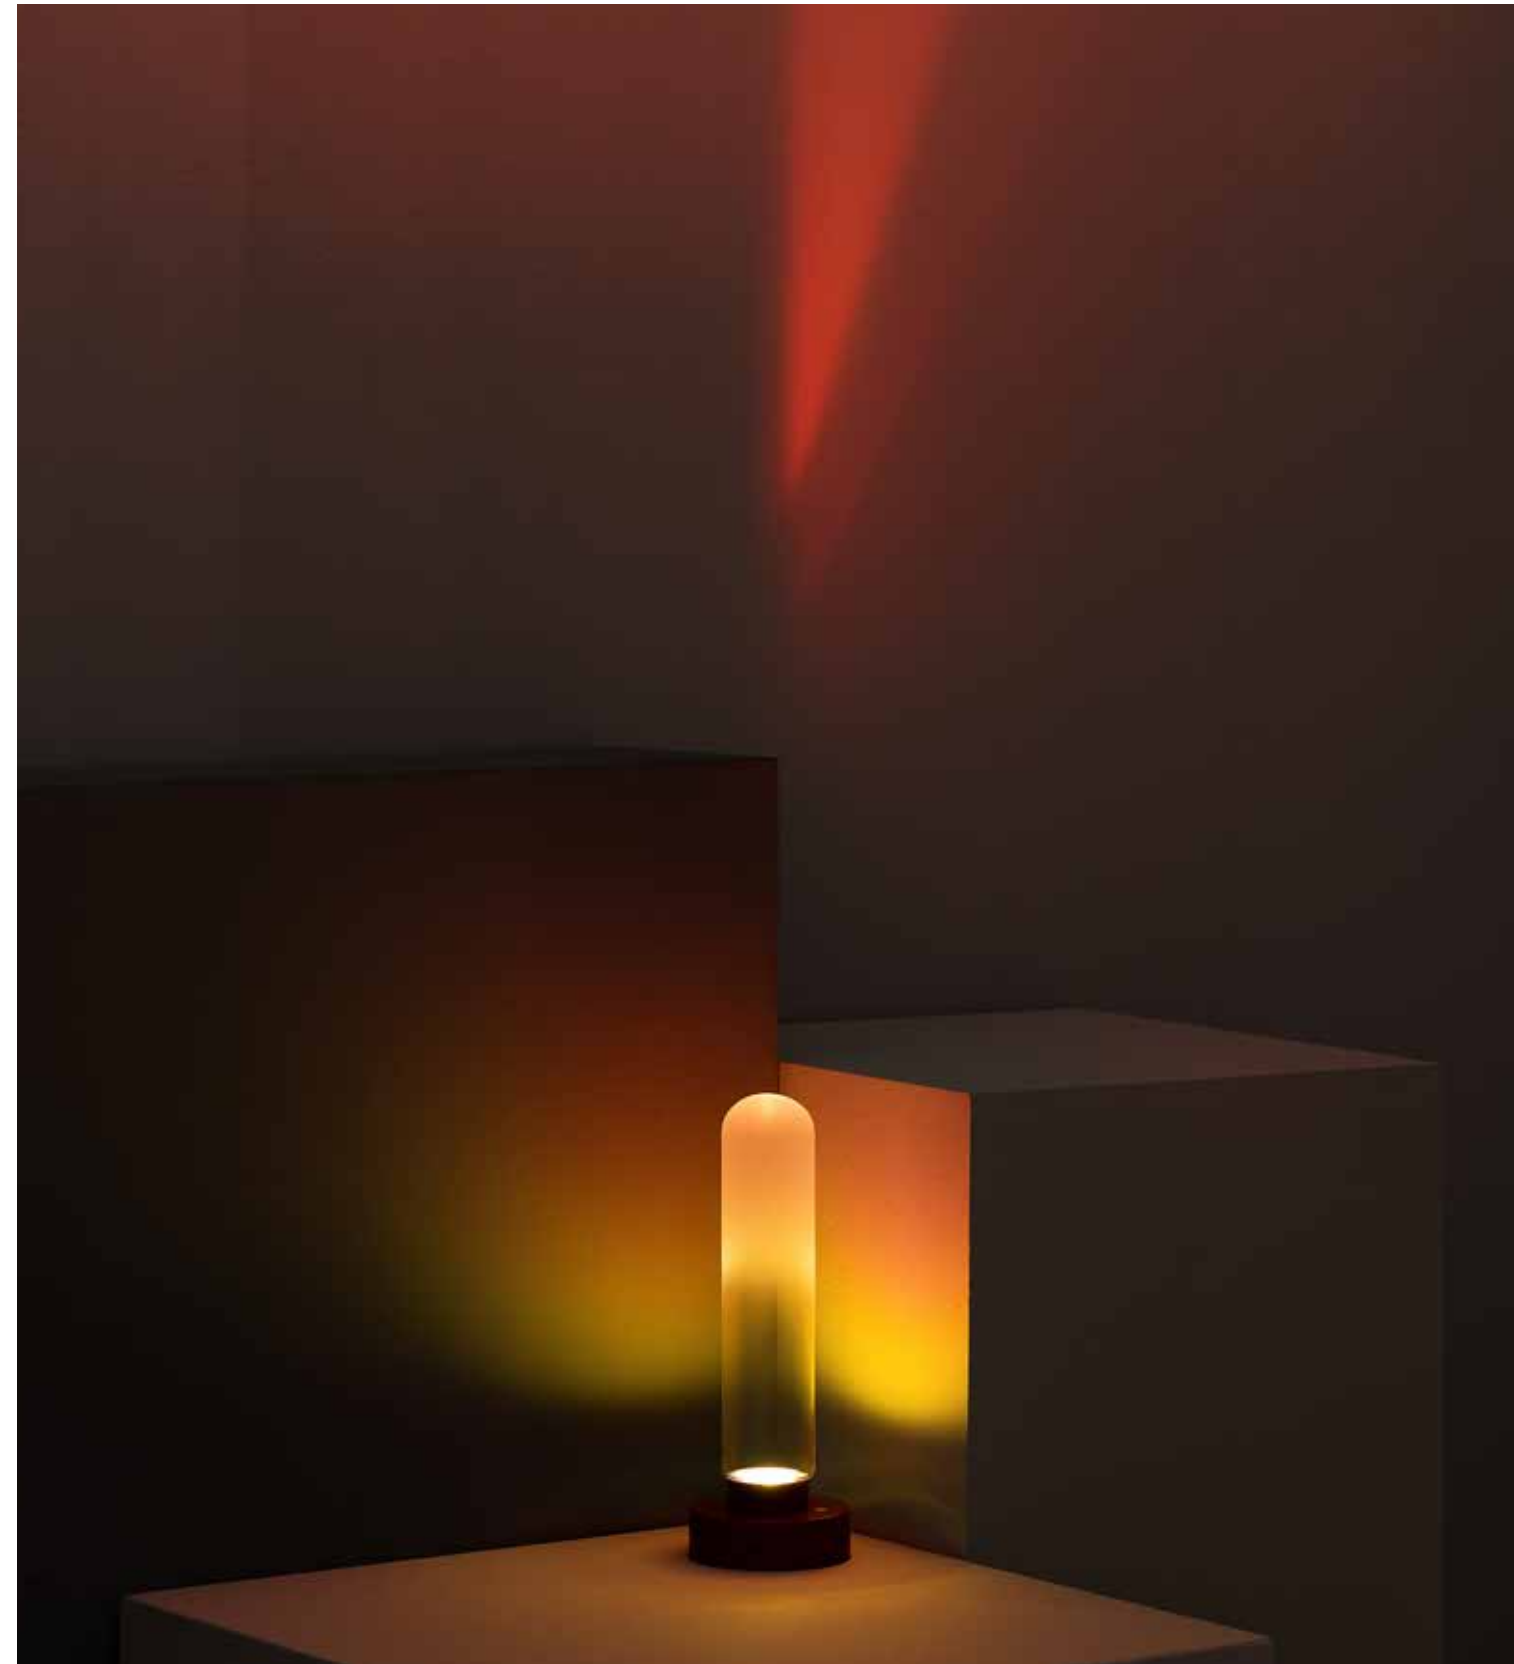

Vesol

etcetera

no wires a warm accent light

e-memo

etcetera... l'innovazione inizia da un'idea che migliora e si perfeziona. scegli base, diffusore e colore preferito: ecco la tua ricaricabile icona di minimalismo funzionale, pronta per aggiungere un tocco personale ad ogni spazio.

etcetera non è solo una lampada ricaricabile, è un'icona di minimalismo funzionale. la sua forma pura, ispirata alla geometria essenziale senza tempo.

etcetera isn't just a rechargeable lamp, it's an icon of functional minimalism. its pure form, inspired by timeless, essential geometry.

**pensata per la libertà di
movimento porta la luce
in ogni ambiente.**

*designed for freedom of movement,
it brings light into every room.*

accessorio filtro sunset in vetro a richiesta / glass sunset filter accessory on demand