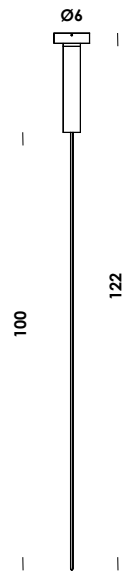

t.30 FILAMENT 100/pl ceiling
long-lasting leds - up to 35.000h
6,5w 650lm 2700K - 230V

download
[Istruzioni instructions](#) [3D](#) [data sheet](#)

totalwhite	pl02066	
totalblack	pl02067	
ottone grezzo - raw brass	pl02068