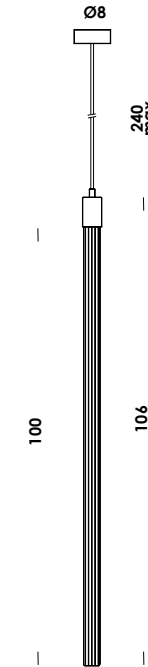

t.30 E27 TUBE 100/so suspension
E27 max 60w - 230V

download
[Istruzioni instructions](#) [3D](#) [data sheet](#)

totalwhite	so03726	
totalblack	so03727	
ottone grezzo - cavo nero raw brass - black cable	so03728	

inclusa lampada tubolare vetro pyrex rigato clear led / included clear led ribbed pyrex glass tubular lamp - E27 - 6,5w 650lm 2700K