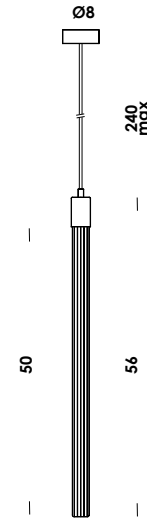

download
[Istruzioni instructions](#) [3D](#) [data sheet](#)

totalwhite	pl02066	
totalblack	pl02067	
ottone grezzo - raw brass	pl02068	

t.30 E27 TUBE 50/so suspension
dim triac
E27 max 60w - 230V

download
[Istruzioni instructions](#) [3D](#) [data sheet](#)