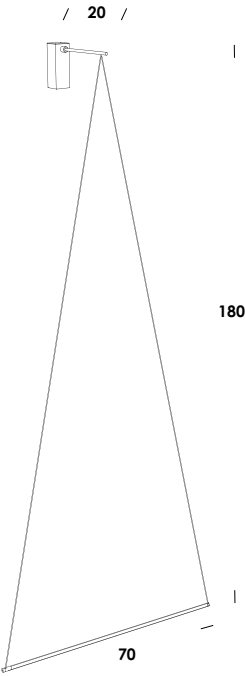

ordito 2026

ordito 70/ap triangolo EQUI
 dim DALI *push*
 sorgente lineare direzionabile 45°
 45° adjustable linear source
 10w 24V 1200lm 3000K - 230V

download
[Istruzioni instructions](#) [3D](#) [data sheet](#)

ordito 90/ap triangolo EQUI
 dim DALI *push*
 sorgente lineare direzionabile 45°
 45° adjustable linear source
 13w 24V 1500lm 3000K - 230V

download
[Istruzioni instructions](#) [3D](#) [data sheet](#)

ordito 70/ap triangolo ISO
 dim DALI *push*
 sorgente lineare direzionabile 45°
 45° adjustable linear source
 10w 24V 1200lm 3000K - 230V

download
[Istruzioni instructions](#) [3D](#) [data sheet](#)

ordito 70/ap quadrato
 dim DALI *push*
 sorgente lineare direzionabile 45°
 45° adjustable linear source
 10w 24V 1200lm 3000K - 230V