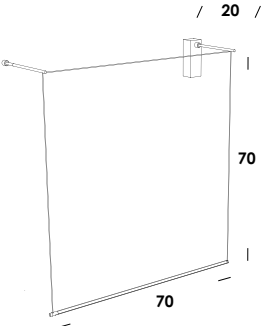

ordito 70/ap quadrato
dim DALI *push*
sorgente lineare direzionabile 45°
45° adjustable linear source
10w 24V 1200lm 3000K - 230V

download
[Istruzioni instructions](#) [3D](#) [data sheet](#)