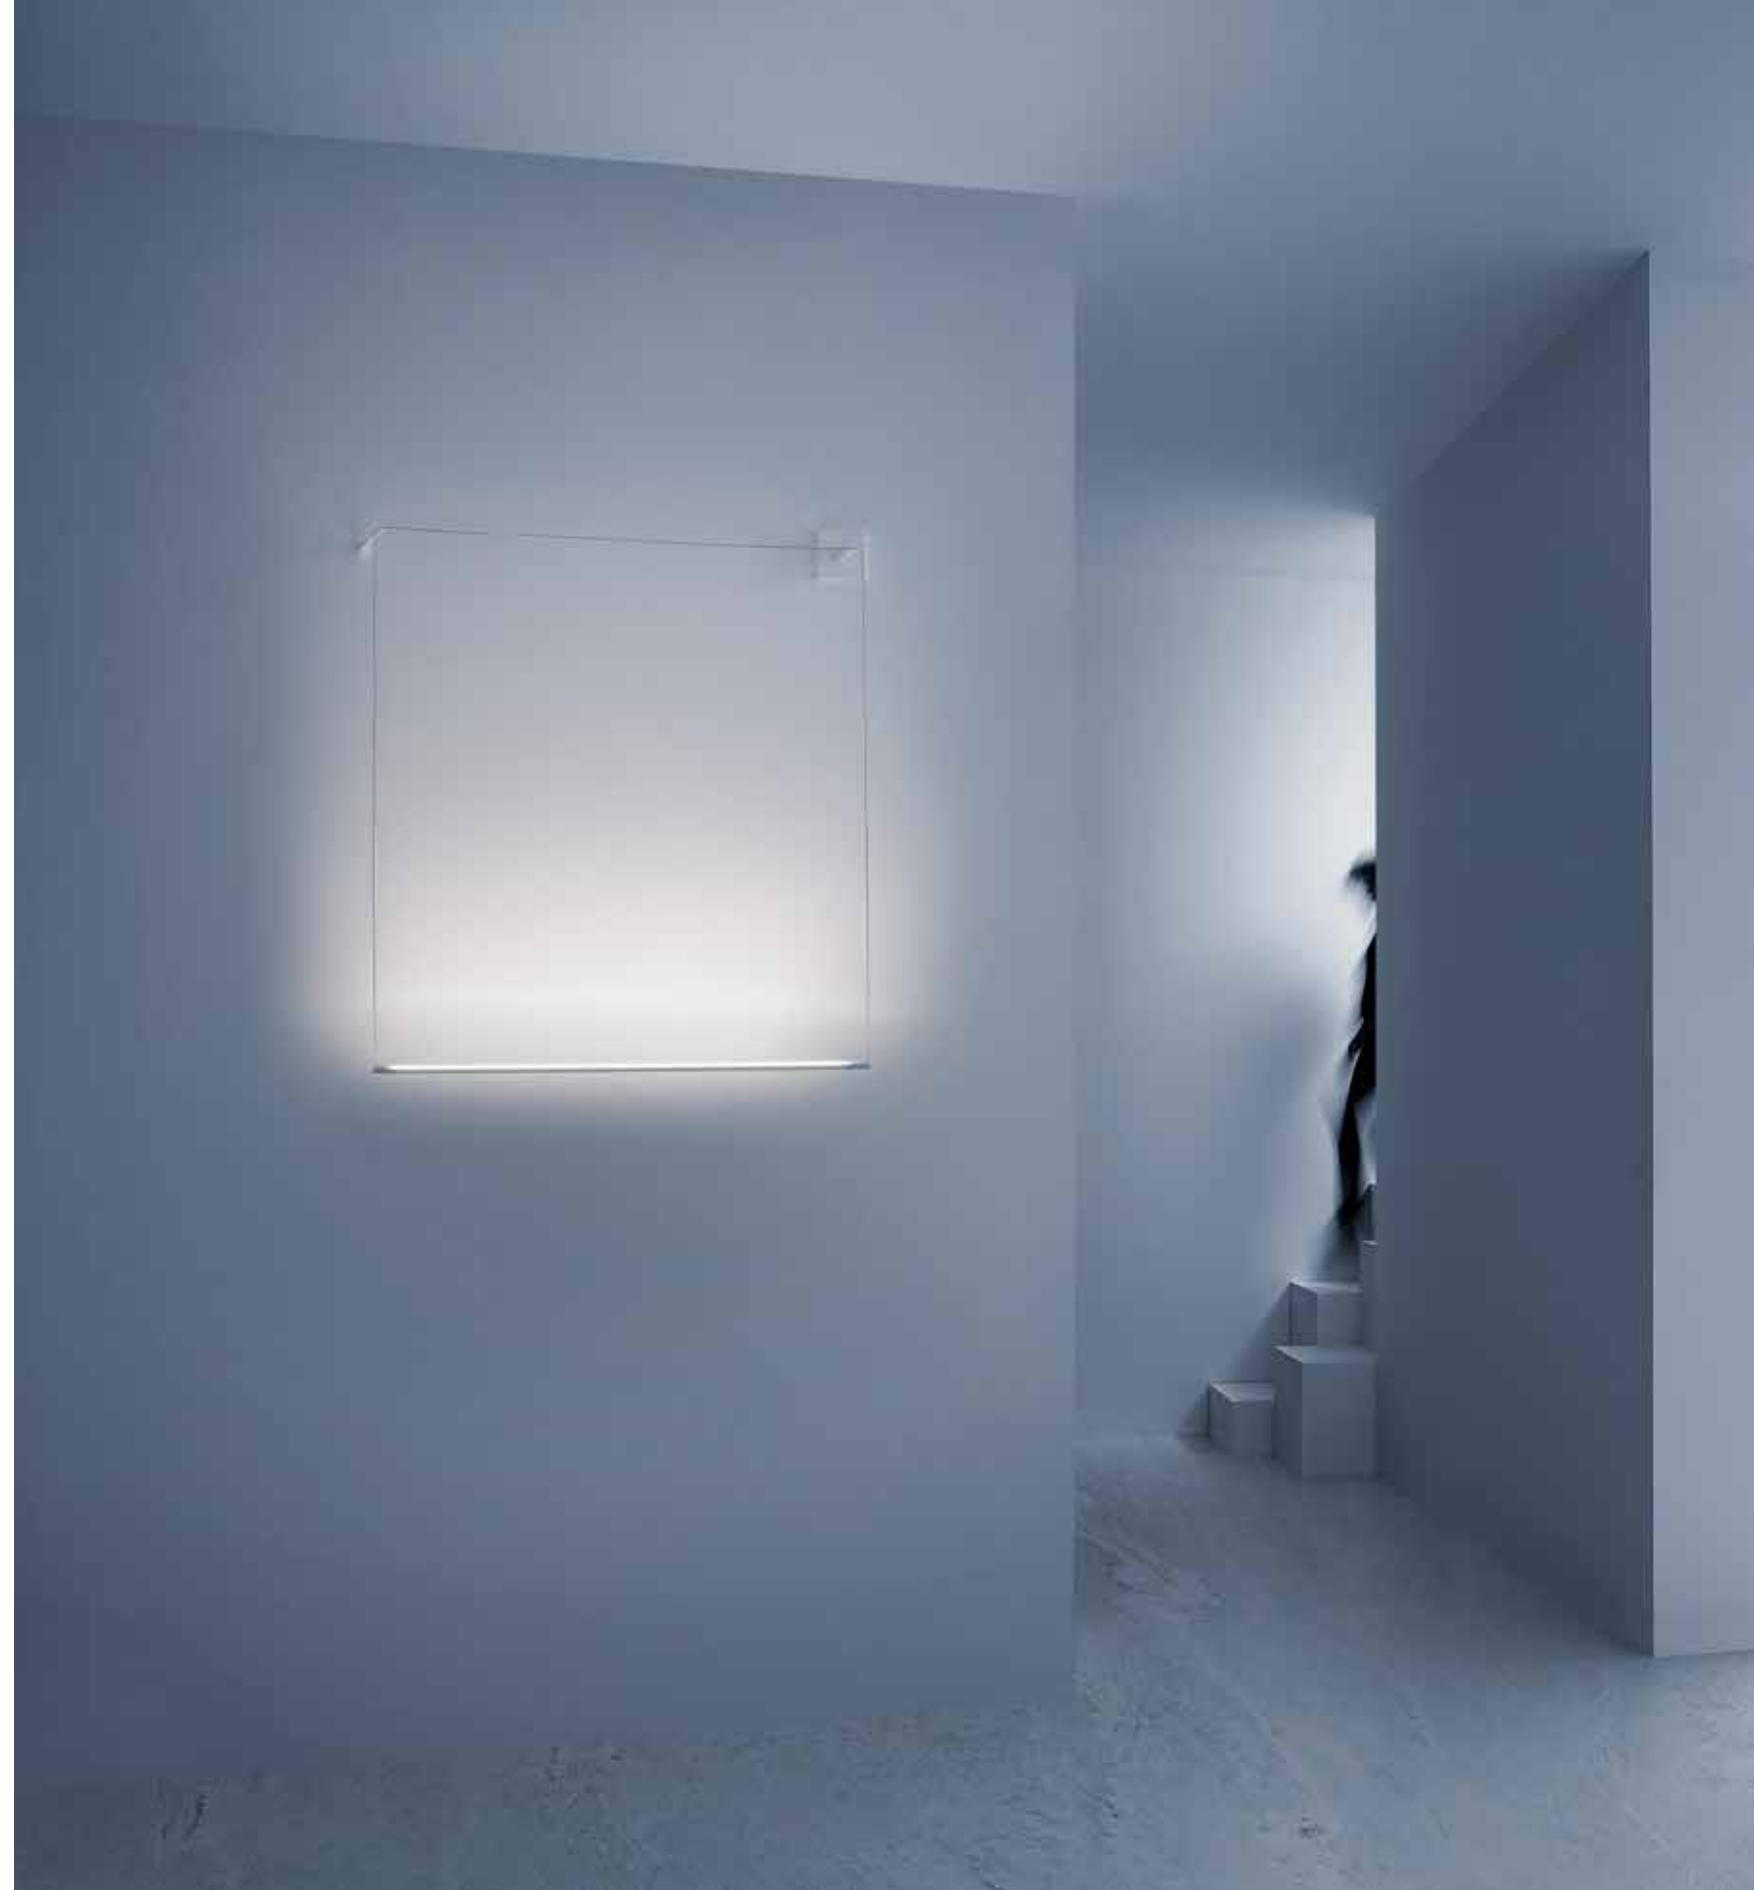

ordito modular
elementi a richiesta con disposizione libera a parete
on demand for free layout on the wall

la forma enfatizza una linea di luce pura fluttuante nell'aria, direzionabile, a geometria variabile nella funzione di luce di accento trasforma l'ambiente in una esperienza visiva coinvolgente.

the essential design emphasizes a pure line of light floating in the air, adjustable and with variable geometry, functioning as accent lighting and transforming the environment into an engaging visual experience.

da una riflessione sulle interazioni tra luce, forma e spazio, questa lampada a parete si distingue per la sua *silhouette* essenziale e l'uso innovativo dei materiali. un sottile profilo led, sospeso con eleganza su cavi speciali, quasi invisibili, ad un supporto a parete o soffitto che evoca la precisione delle installazioni artistiche di *art-light*. un pezzo di *design* che dialoga con l'architettura circostante.

born from a reflection on the interactions between light, form, and space, this wall lamp stands out for its essential silhouette and innovative use of materials. a thin LED profile, elegantly suspended by special, almost invisible cables from a wall or ceiling support, evokes the precision of art-light installations, a design piece that dialogues with the surrounding architecture.