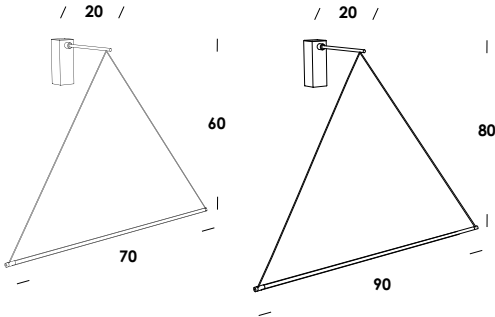

ordito 2026

ordito 70/ap triangolo EQUI
 dim DALI *push*
 sorgente lineare direzionabile 45°
 45° adjustable linear source
 10w 24V 1200lm 3000K - 230V

download
[Istruzioni instructions](#) [3D](#) [data sheet](#)