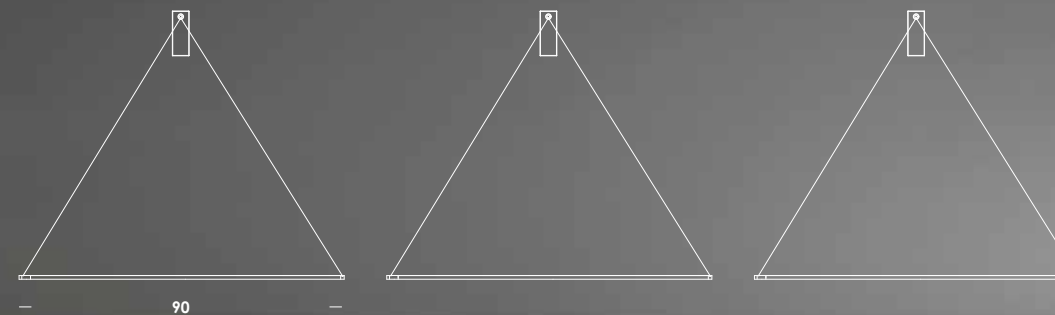

finiture/finishes codice/code prezzo/price

ordito modular 70/ap triangolo EQUI
dim DALI push
3 x 10w 24V 1200lm 3000K - 230V

totalwhite ap01395
totalblack ap01396
verniciato ottone-cavo nero/painted brass-black cable ap01397

download

70

finiture/finishes codice/code prezzo/price

ordito modular 90/ap triangolo EQUI
dim DALI push
3 x 13w 24V 1500lm 3000K - 230V

totalwhite ap01404
totalblack ap01405
verniciato ottone-cavo nero/painted brass-black cable ap01406

download

90