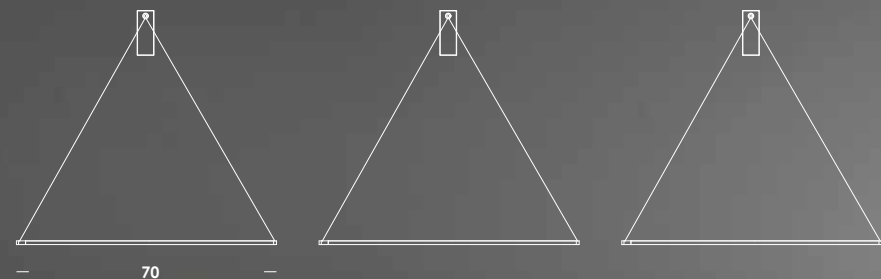

finiture/finishes codice/code prezzo/price

ordito modular 70/ap triangolo EQUI
dim DALI push
3 x 10w 24V 1200lm 3000K - 230V

totalwhite ap01395
totalblack ap01396
verniciato ottone-cavo nero/painted brass-black cable ap01397

download

70