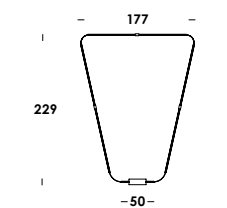

finiture/finishes codice/code prezzo/price

totalwhite sp01501
totalblack sp01502
verniciato ottone/painted brass sp01503

download
Istruzioni instructions 3D data sheet

suymuri trapeze low
150+100+150+200/sp
dim DALI push
110w 24V 13000lm 3000K - 230V

totalwhite sp01504
totalblack sp01505
verniciato ottone/painted brass sp01506

download
Istruzioni instructions 3D data sheet

suymuri double elle low
100+150+74/sp
dim DALI push
60w 24V 7000lm 3000K - 230V

totalwhite sp01507
totalblack sp01427
verniciato ottone/painted brass sp01428

download
Istruzioni instructions 3D data sheet

suymuri rectangle
150+190+150+190/sp
dim DALI push
125w 24V 14500lm 3000K - 230V

totalwhite sp01429
totalblack sp01430
verniciato ottone/painted brass sp01431

download
Istruzioni instructions 3D data sheet

suymuri quadro
150+150+150+150/sp
dim DALI push
110w 24V 12500lm 3000K - 230Vp

totalwhite sp01432
totalblack sp01433
verniciato ottone/painted brass sp01434

download
Istruzioni instructions 3D data sheet

suymuri novanta°
150+150+150+65/sp
dim DALI push
110w 24V 13000lm 3000K - 230V

totalwhite sp01435
totalblack sp01436
verniciato ottone/painted brass sp01437

download
Istruzioni instructions 3D data sheet

suymuri tregradi
100+50+150+100/sp
dim DALI push
80w 24V 8500lm 3000K - 230Vp

totalwhite sp01438
totalblack sp01439
verniciato ottone/painted brass sp01440

download
Istruzioni instructions 3D data sheet

finiture/finishes codice/code prezzo/price

totalwhite sp01441
totalblack sp01442
verniciato ottone/painted brass sp01443

download
Istruzioni instructions 3D data sheet

totalwhite sp01444
totalblack sp01445
verniciato ottone/painted brass sp01446

download
Istruzioni instructions 3D data sheet