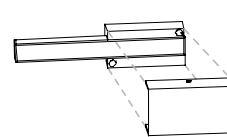

343 accessorio blocco di raccordo
terminale chiuso con copertura
*connecting block closed terminal
with cover*

verniciato bianco 6x3 cm
closed terminal white painted 6x3 cm
verniciato nero 6x3 cm
closed terminal black painted 6x3 cm
verniciato ottone 6x3 cm
painted brass 6x3 cm

acc00679

acc00680

acc00681