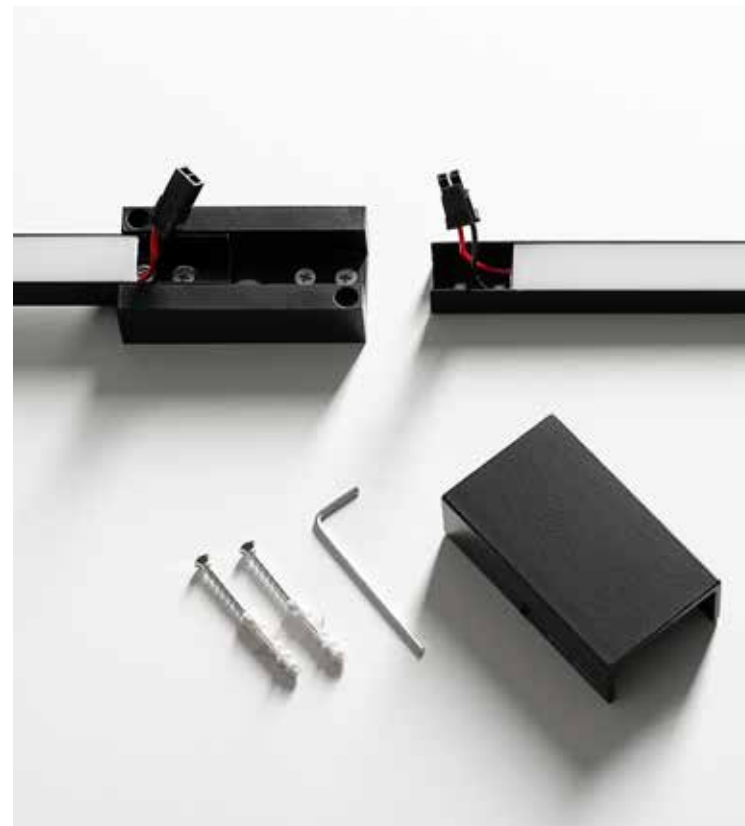

verniciato bianco 1,7x1,6 cm
white painted 1,7x1,6 cm
verniciato nero 1,7x1,6 cm
black painted 1,7x1,6 cm
verniciato ottone 1,7x1,6 cm
painted brass 1,7x1,6 cm

acc00682

acc00683

acc00684

verniciato bianco 1,7x0,1 cm
white painted 1,7x0,1 cm
verniciato nero 1,7x0,1 cm
black painted 1,7x0,1 cm
verniciato ottone 1,7x0,1 cm
painted brass 1,7x0,1 cm

acc00685

acc00686

acc00687

verniciato bianco 1,7x1,6 cm
white painted 1,7x1,6 cm
verniciato nero 1,7x1,6 cm
black painted 1,7x1,6 cm
verniciato ottone 1,7x1,6 cm
painted brass 1,7x1,6 cm

acc00688

acc00689

acc00690

verniciato bianco 1,7x1,6 cm
white painted 1,7x1,6 cm
verniciato nero 1,7x1,6 cm
black painted 1,7x1,6 cm
verniciato ottone 1,7x1,6 cm
painted brass 1,7x1,6 cm

acc00694

acc00695

acc00696

colore a scelta / *color of your choice*

acc00697

verniciato bianco 18x4 - 26x4 cm
white painted 18x4 - 26x4 cm
verniciato nero 18x4 - 26x4 cm
black painted 18x4 - 26x4 cm
verniciato ottone 18x4 - 26x4 cm
painted brass 18x4 - 26x4 cm

acc00691

acc00692

acc00693