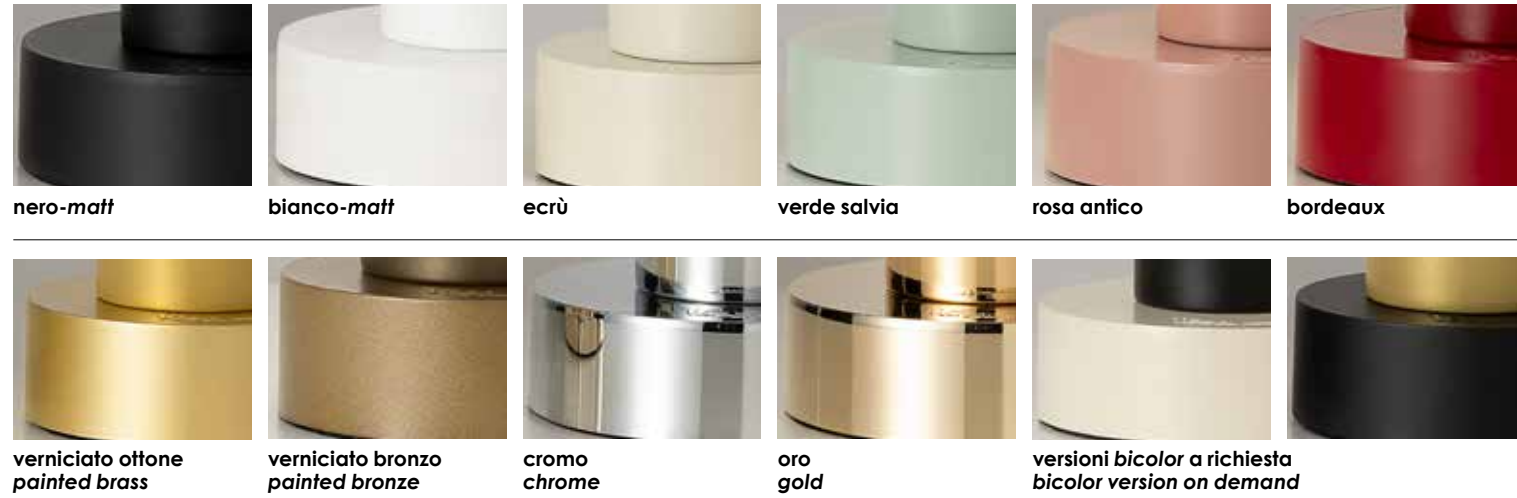

struttura colore verniciato o galvanizzato a scelta/ *painted or galvanized structure color at choice*