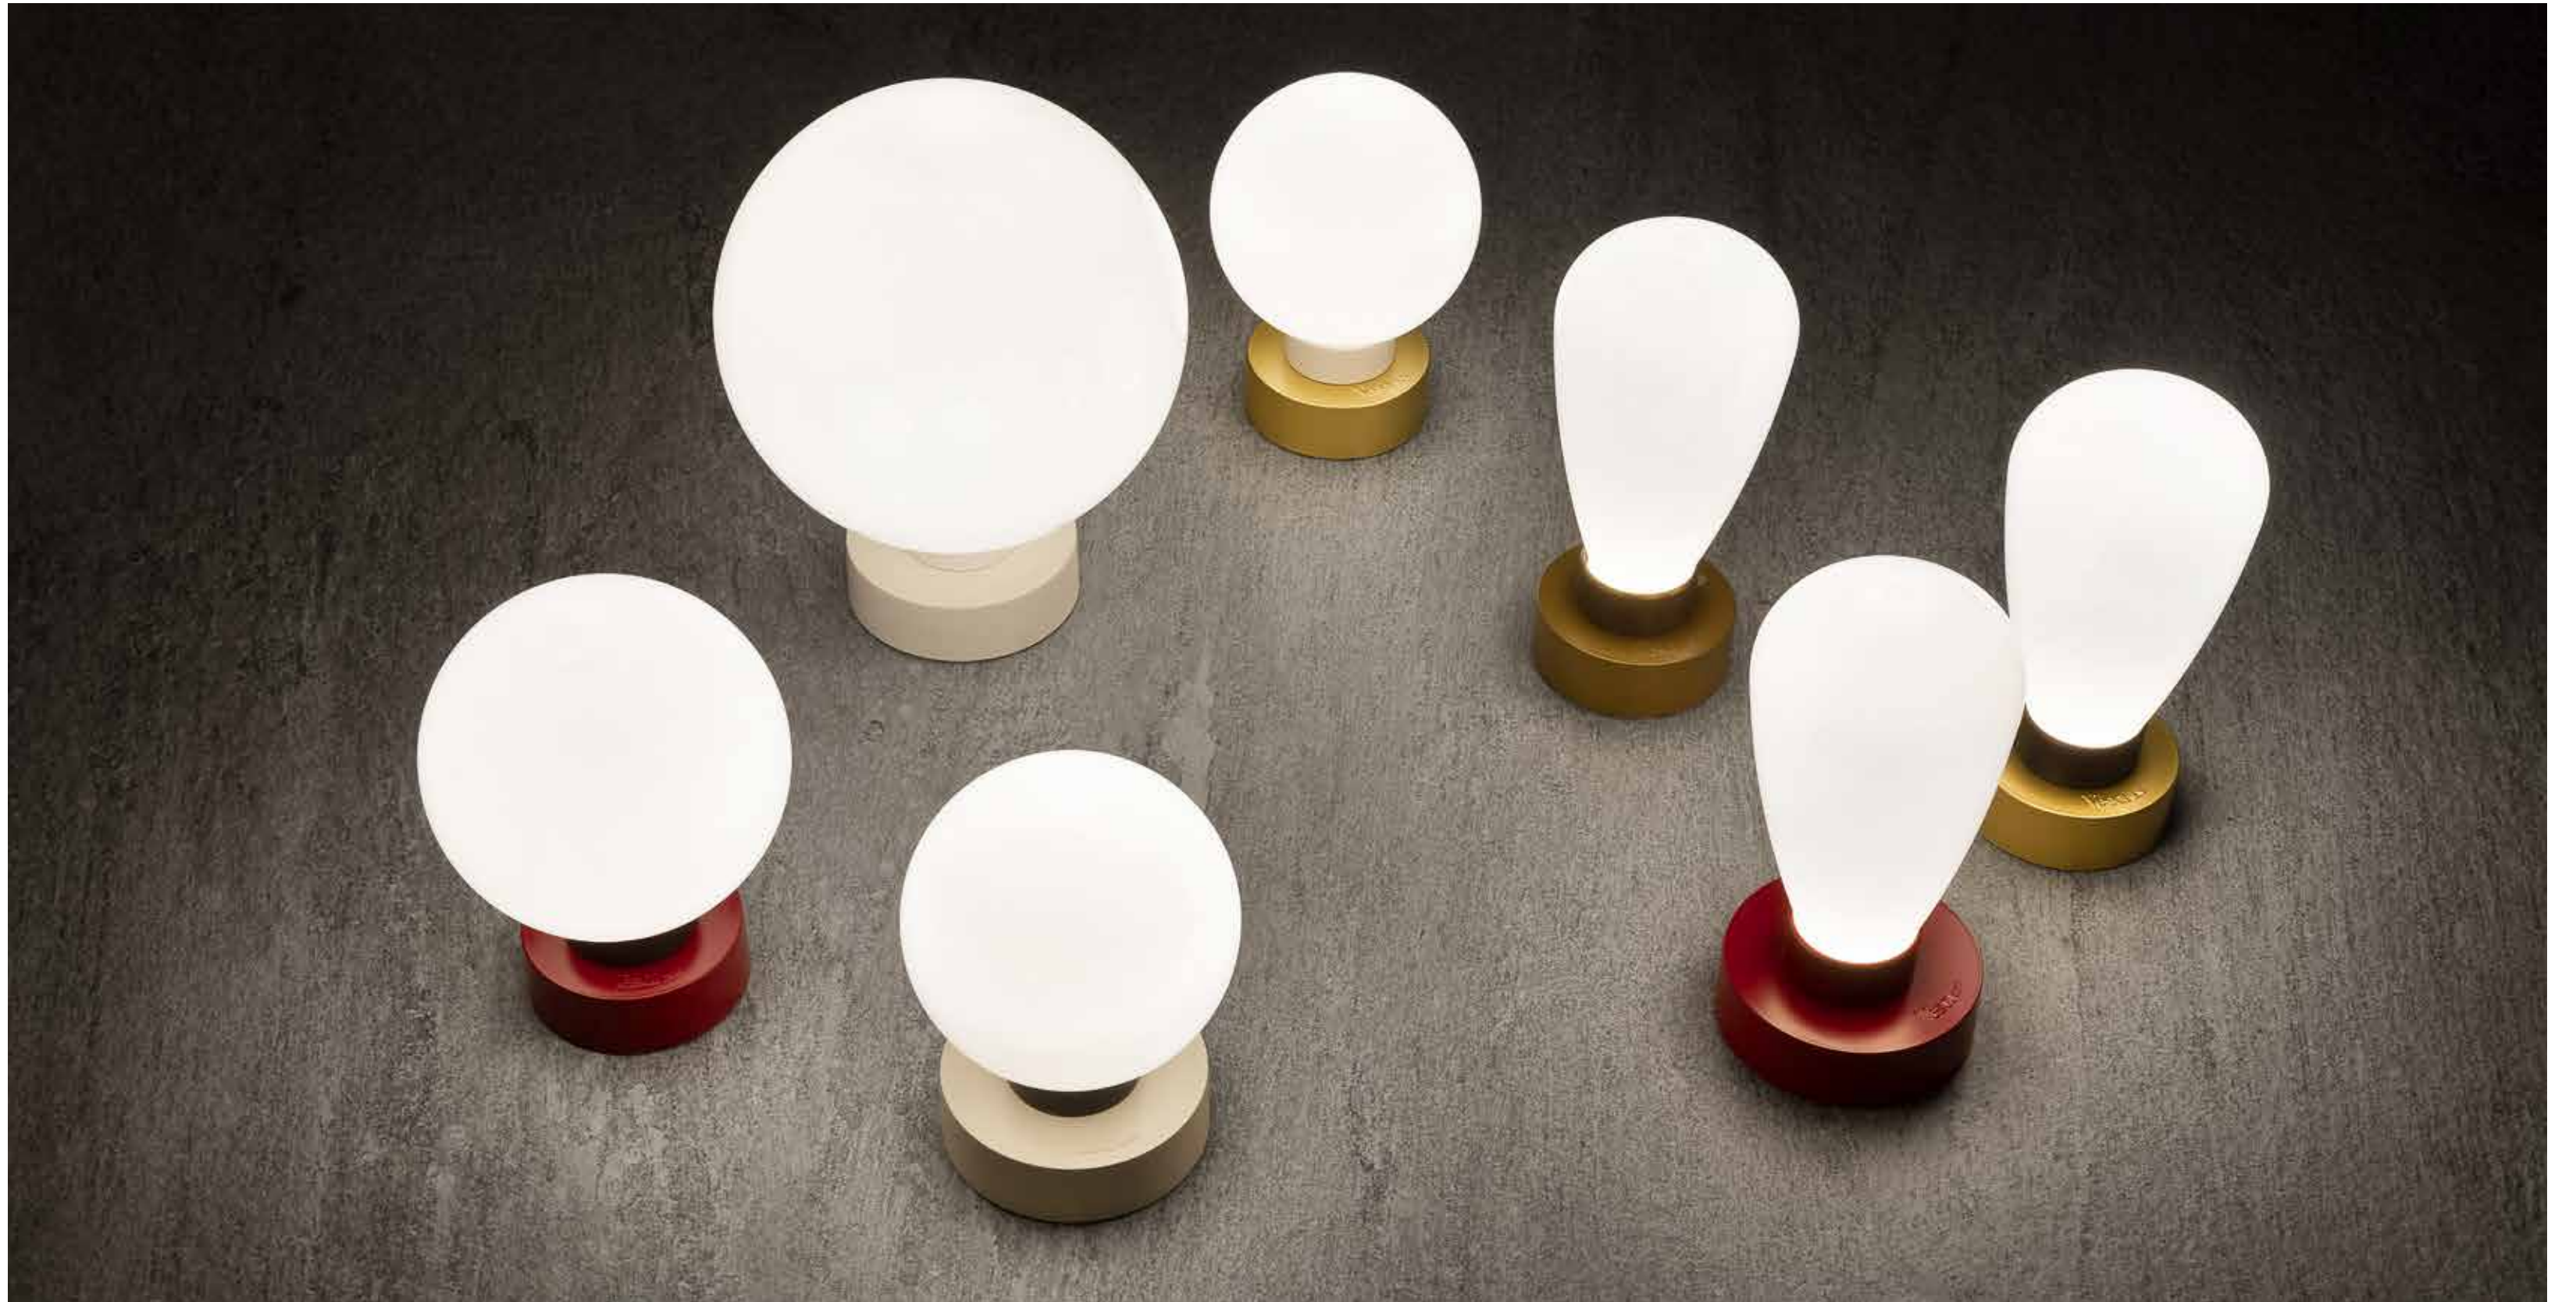

Vesol

etcetera

no wires a warm accent light

e-memo

etcetera... l'innovazione inizia da un'idea che migliora e si perfeziona. scegli base, diffusore e colore preferito: ecco la tua ricaricabile icona di minimalismo funzionale, pronta per aggiungere un tocco personale ad ogni spazio.

etcetera... innovation begins with an idea that improves and perfects itself. choose your favorite base, diffuser, and color: here's your rechargeable icon of functional minimalism, ready to add a personal touch to any space.

etcetera non è solo una lampada ricaricabile, è un'icona di minimalismo funzionale. la sua forma pura, ispirata alla geometria essenziale senza tempo.

etcetera isn't just a rechargeable lamp, it's an icon of functional minimalism. its pure form, inspired by timeless, essential geometry.