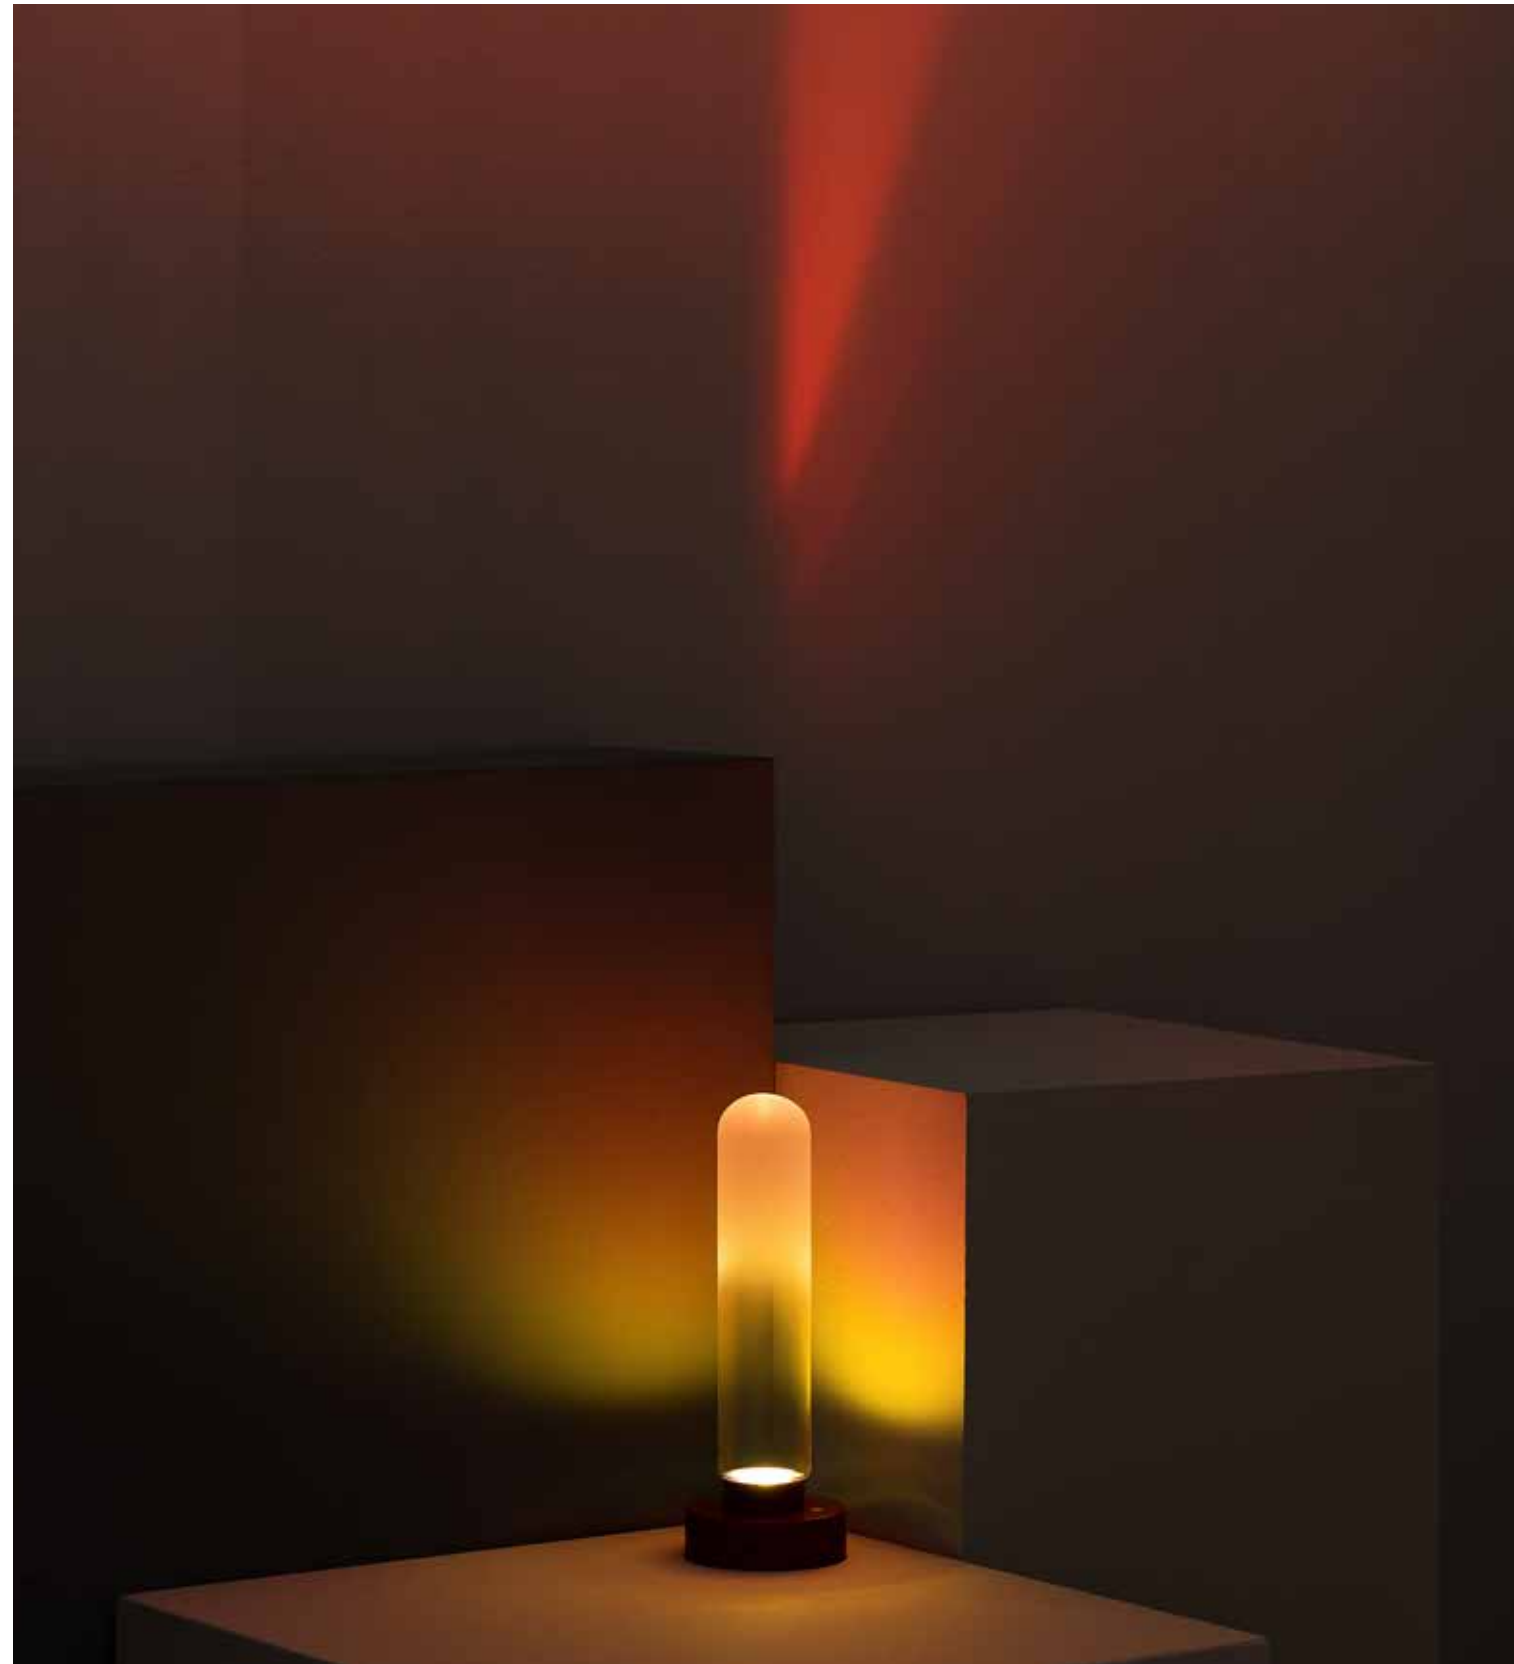

Vesol

etcetera

no wires a warm accent light

e-memo

etcetera... l'innovazione inizia da un'idea che migliora e si perfeziona. scegli base, diffusore e colore preferito: ecco la tua ricaricabile icona di minimalismo funzionale, pronta per aggiungere un tocco personale ad ogni spazio.

etcetera non è solo una lampada ricaricabile, è un'icona di minimalismo funzionale. la sua forma pura, ispirata alla geometria essenziale senza tempo.

etcetera isn't just a rechargeable lamp, it's an icon of functional minimalism. its pure form, inspired by timeless, essential geometry.

**pensata per la libertà di
movimento porta la luce
in ogni ambiente.**

*designed for freedom of movement,
it brings light into every room.*

accessorio filtro sunset in vetro a richiesta / glass sunset filter accessory on demand