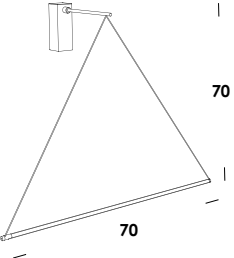

ordito 2026

ordito 70/ap triangolo equi
dim DALI push
10w 24V 1200lm 3000K - 230V

download

[Istruzioni instructions](#)
[3D](#)
[data sheet](#)