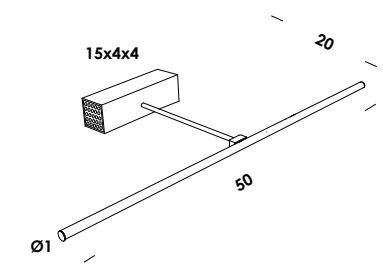

filodiluce 50/ap wall
dim DALI push
7w 24V 850lm 3000K - 230V

download
[Istruzioni instructions](#) [3D](#) [data sheet](#)

finiture/finishes	codice/code	prezzo/price
totalwhite	ap01347	
totalblack	ap01348	
verniciato ottone painted brass	ap01349	

totalwhite	ap01350
totalblack	ap01351
verniciato ottone painted brass	ap01352

DALI		CE	IP44	triangle with lightning bolt	circle with arrow	USB	battery	plug
totalwhite	ap01353							
totalblack	ap01354							
verniciato ottone painted brass	ap01355							

totalwhite	ap01356
totalblack	ap01357
verniciato ottone painted brass	ap01358