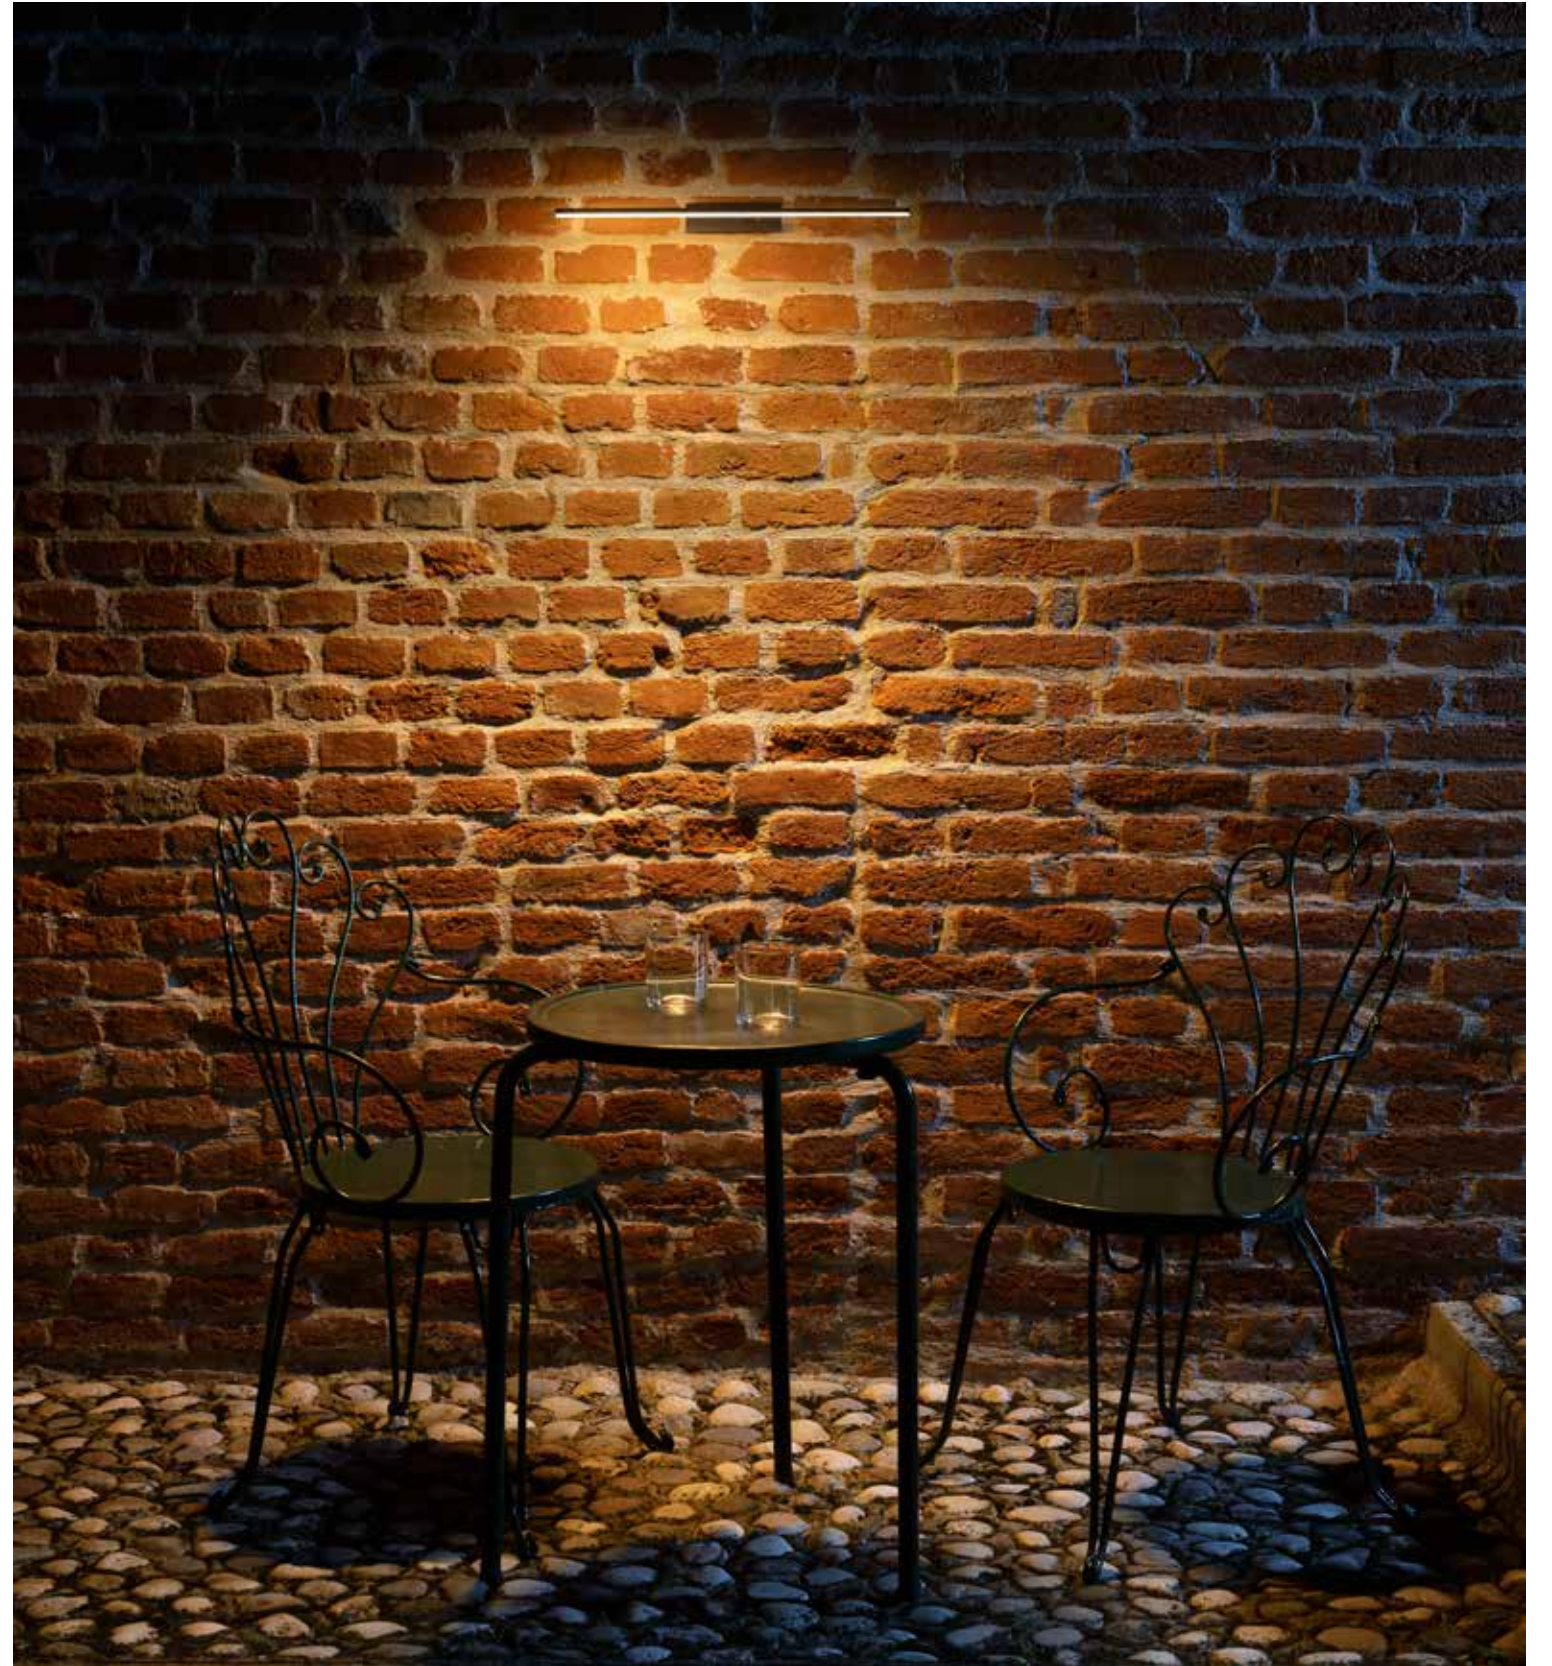

**filodiluce**

una linea luminosa sulla parete

ricaricabile con fissaggio magnetico  
rechargeable with magnetic fixing

**linea luminosa sulla parete, la versione ricaricabile si stacca e si sposta facilmente grazie al suo fissaggio magnetico ed essere posizionata per una emissione diretta ed indiretta con un semplice gesto.**

*wall lightline, the rechargeable version can be easily detached and moved thanks to its magnetic fixing, and positioned for both direct and indirect lighting with a simple gesture.*

apparecchio a parete, anche nella versione ricaricabile. potente sorgente luminosa led dimmerabile da 30 a 50 cm e fino a 850lm @ 3000K. 3 finiture verniciato totalblack, totalwhite e ottone. le versioni ricaricabili, via usb-c (cavo di ricarica L. 150 cm + spina EU inclusi), hanno il comando integrato touch on/off dim e autonomia al 100% di potenza 10h circa con batteria Li-Ion da 3,7V 5000mAh.