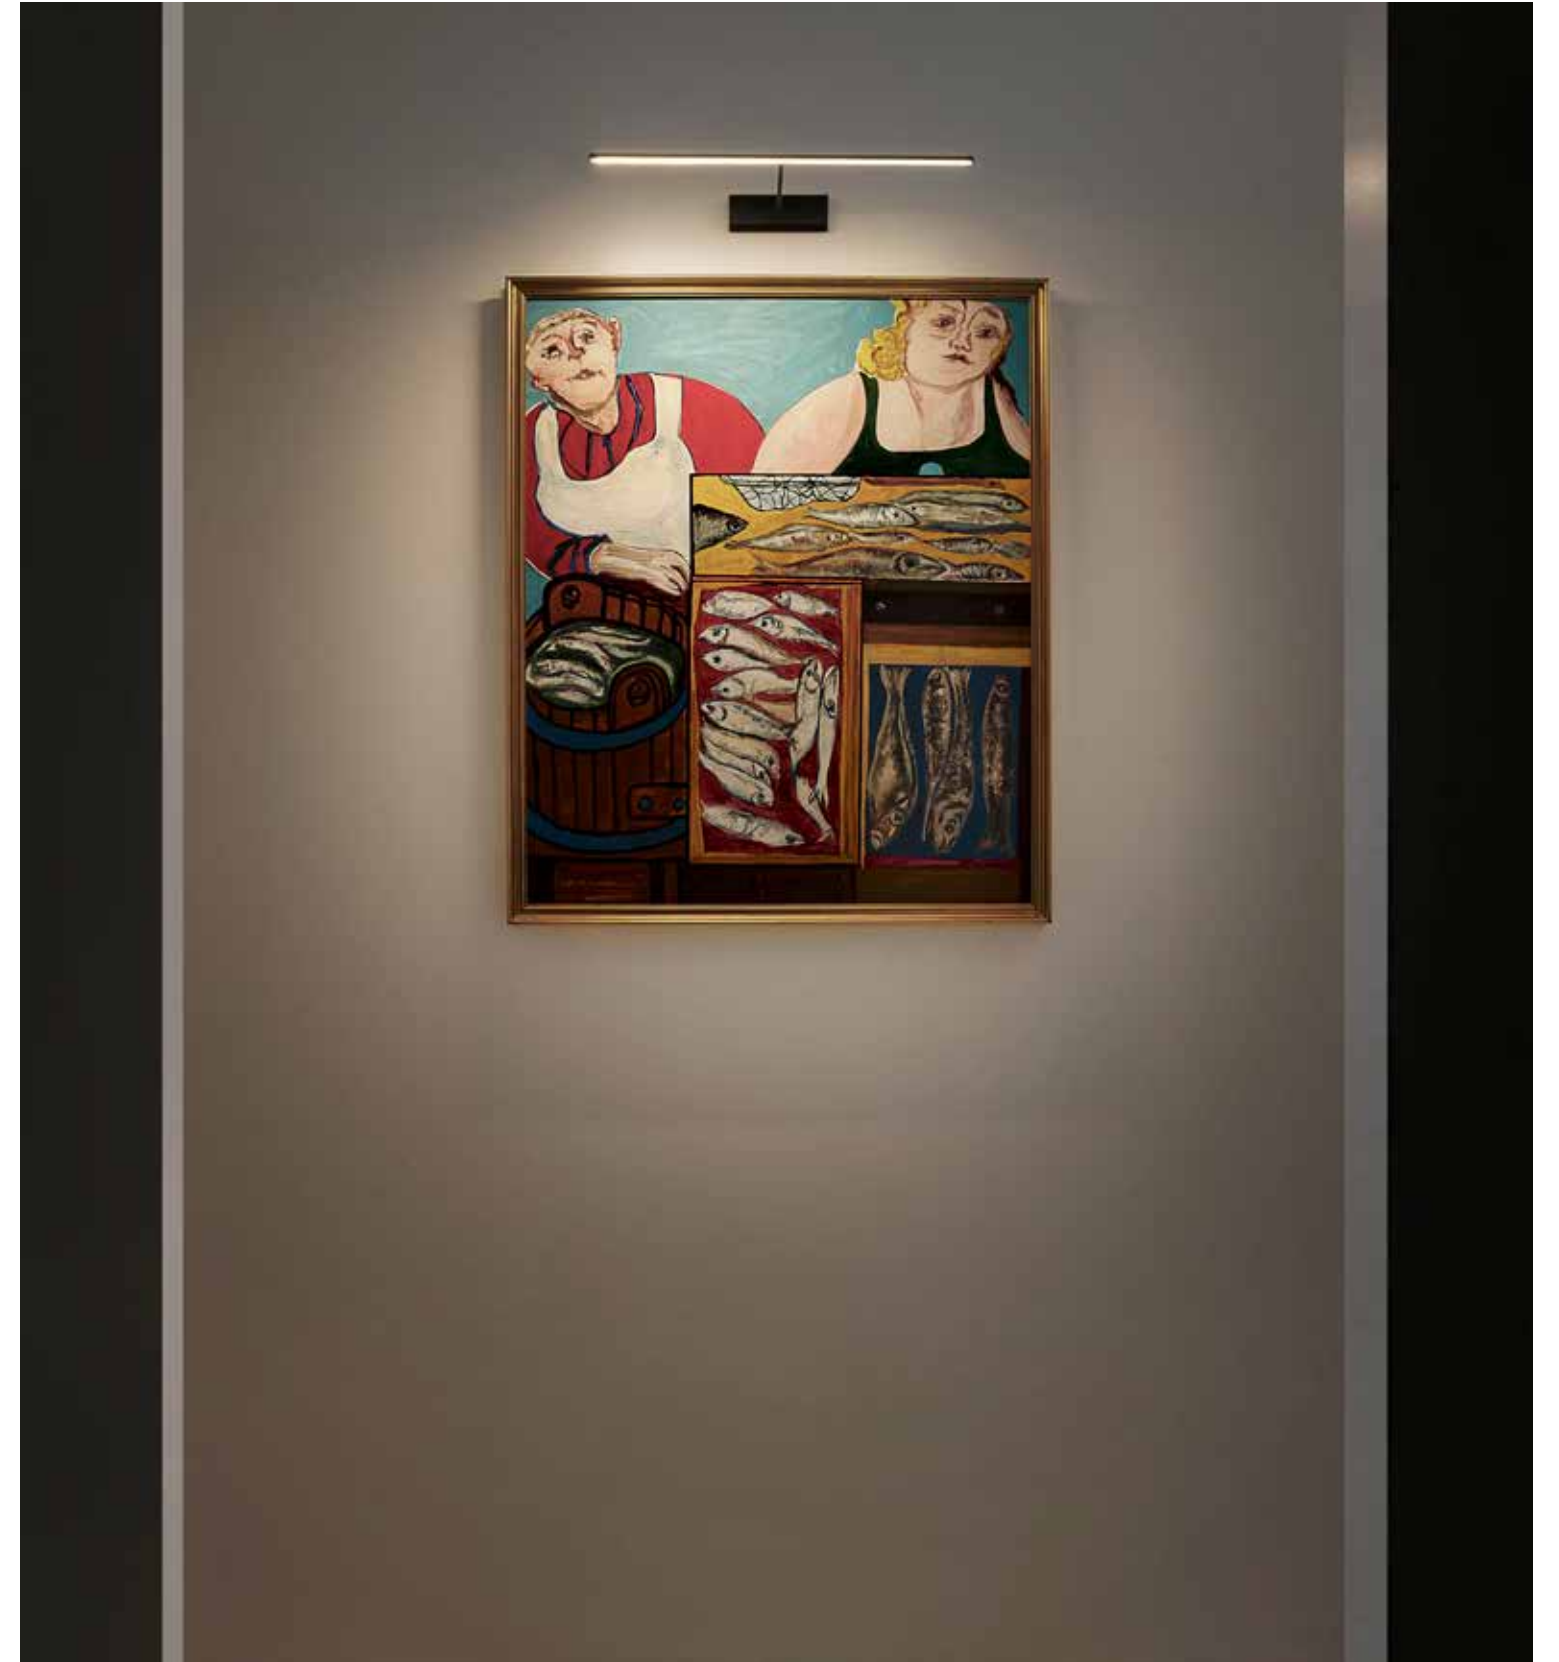

**filodiluce**

una linea luminosa sulla parete

ricaricabile con fissaggio magnetico  
rechargeable with magnetic fixing

**linea luminosa sulla parete, la versione ricaricabile si stacca e si sposta facilmente grazie al suo fissaggio magnetico ed essere posizionata per una emissione diretta ed indiretta con un semplice gesto.**

*wall lightline, the rechargeable version can be easily detached and moved thanks to its magnetic fixing, and positioned for both direct and indirect lighting with a simple gesture.*

apparecchio a parete, anche nella versione ricaricabile. potente sorgente luminosa led dimmerabile da 30 a 50 cm e fino a 850lm @ 3000K. 3 finiture verniciato totalblack, totalwhite e ottone. le versioni ricaricabili, via usb-c (cavo di ricarica L. 150 cm + spina EU inclusi), hanno il comando integrato touch on/off dim e autonomia al 100% di potenza 10h circa con batteria Li-Ion da 3,7V 5000mAh.

wall luminaire, also rechargeable version. powerful dimmable LED light source from 30 to 50 cm, up to 850 lm @ 3000K. 3 finishes: painted totalblack, totalwhite and brass. rechargeable versions, via USB-C (charging cable L.150 cm + EU plug included), are equipped with integrated touch on/off dim control and offer around 10 hours of autonomy at 100% power with a 3.7V 5000mAh Li-Ion battery.