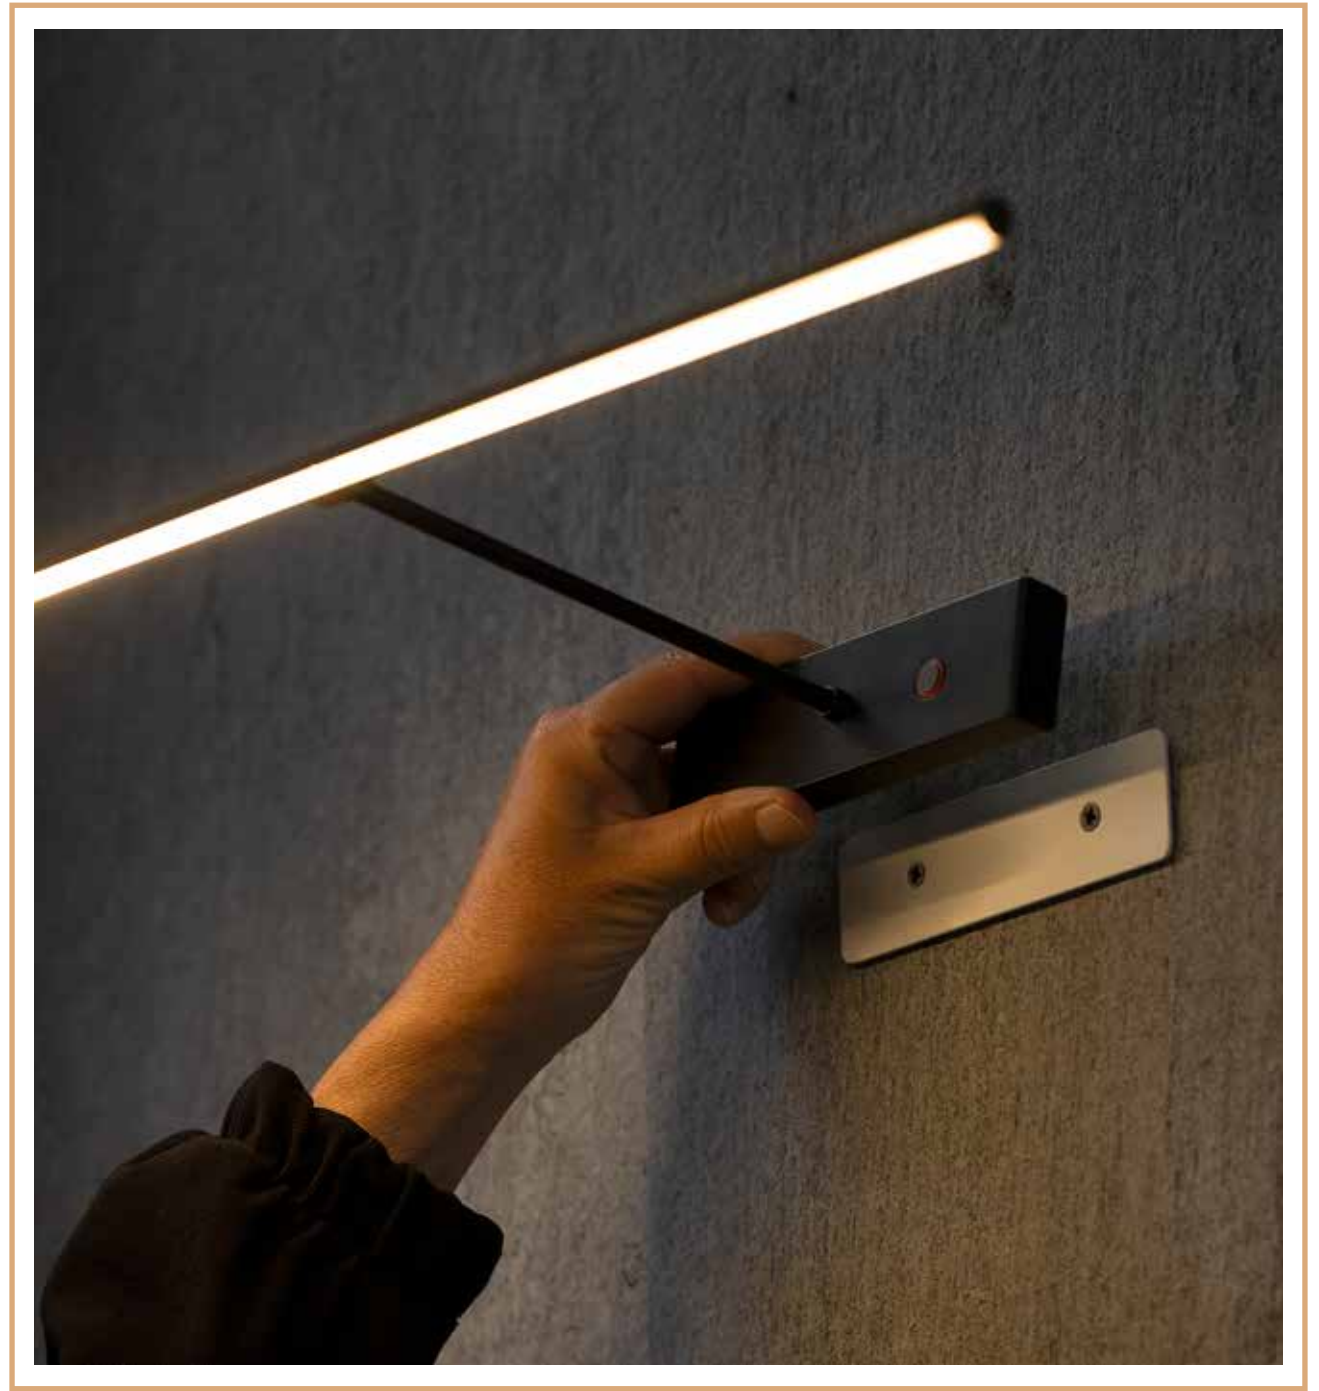

**filodiluce**

una linea luminosa sulla parete

ricaricabile con fissaggio magnetico  
rechargeable with magnetic fixing

**linea luminosa sulla parete, la versione ricaricabile si stacca e si sposta facilmente grazie al suo fissaggio magnetico ed essere posizionata per una emissione diretta ed indiretta con un semplice gesto.**

*wall lightline, the rechargeable version can be easily detached and moved thanks to its magnetic fixing, and positioned for both direct and indirect lighting with a simple gesture.*

apparecchio a parete, anche nella versione ricaricabile. potente sorgente luminosa led dimmerabile da 30 a 50 cm e fino a 850lm @ 3000K. 3 finiture verniciato totalblack, totalwhite e ottone. le versioni ricaricabili, via usb-c (cavo di ricarica L. 150 cm + spina EU inclusi), hanno il comando integrato touch on/off dim e autonomia al 100% di potenza 10h circa con batteria Li-Ion da 3,7V 5000mAh.

wall luminaire, also rechargeable version. powerful dimmable LED light source from 30 to 50 cm, up to 850 lm @ 3000K. 3 finishes: painted totalblack, totalwhite and brass. rechargeable versions, via USB-C (charging cable L.150 cm + EU plug included), are equipped with integrated touch on/off dim control and offer around 10 hours of autonomy at 100% power with a 3.7V 5000mAh Li-Ion battery.