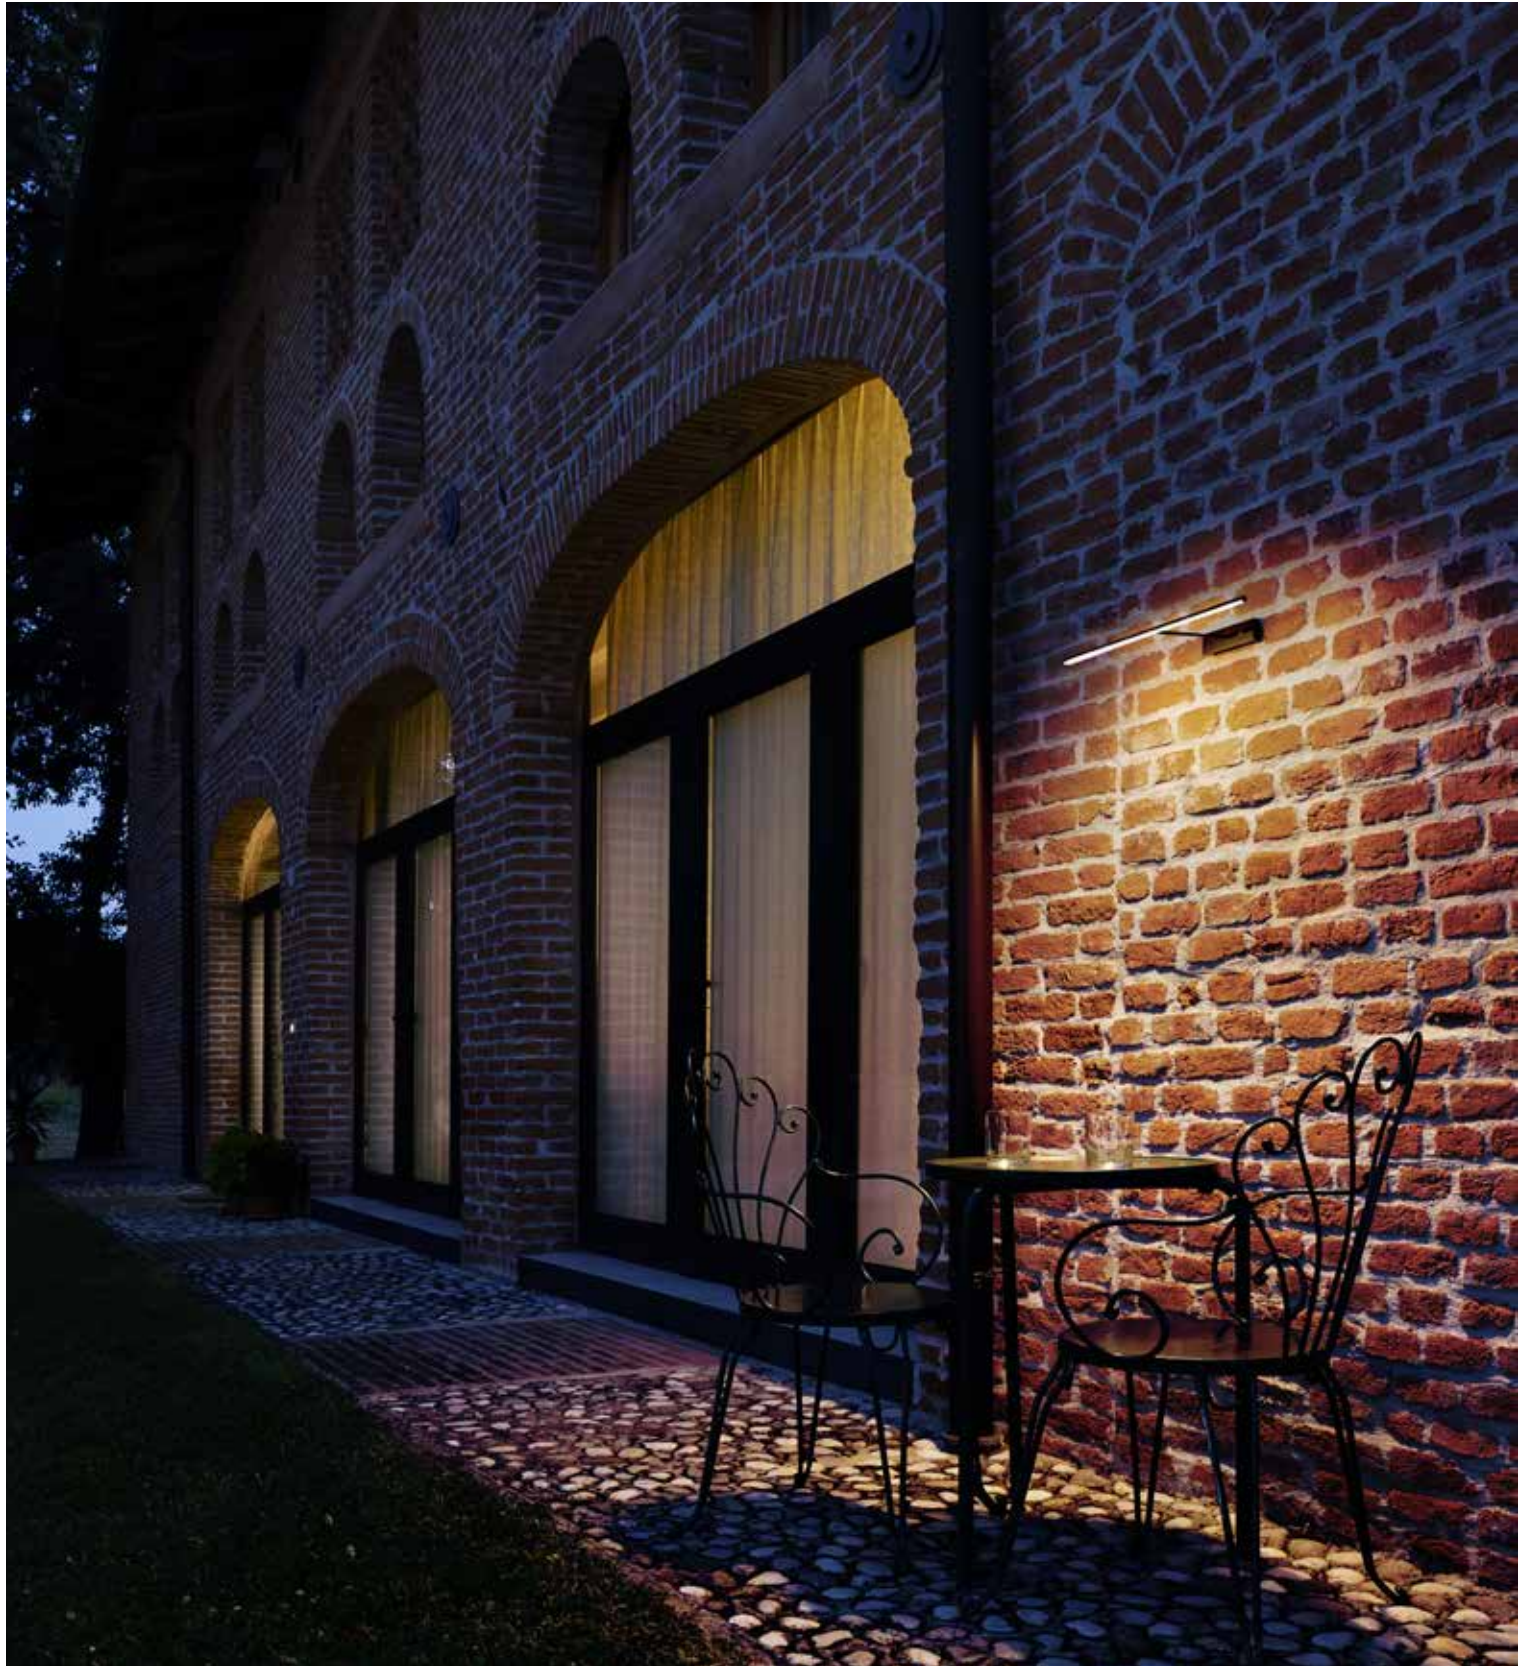

**filodiluce**

una linea luminosa sulla parete

ricaricabile con fissaggio magnetico  
rechargeable with magnetic fixing

**linea luminosa sulla parete, la versione ricaricabile si stacca e si sposta facilmente grazie al suo fissaggio magnetico ed essere posizionata per una emissione diretta ed indiretta con un semplice gesto.**

*wall lightline, the rechargeable version can be easily detached and moved thanks to its magnetic fixing, and positioned for both direct and indirect lighting with a simple gesture.*

apparecchio a parete, anche nella versione ricaricabile. potente sorgente luminosa led dimmerabile da 30 a 50 cm e fino a 850lm @ 3000K. 3 finiture verniciato totalblack, totalwhite e ottone. le versioni ricaricabili, via usb-c (cavo di ricarica L. 150 cm + spina EU inclusi), hanno il comando integrato touch on/off dim e autonomia al 100% di potenza 10h circa con batteria Li-Ion da 3,7V 5000mAh.