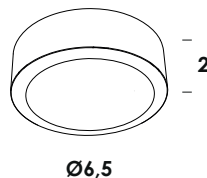

marchi/marks: CE III IP44

 foro/cutout  $\varnothing 4,7\text{cm}$

$\varnothing 6,5$

inc00040 - ottonato brunito  
spazzolato - matt  
old brass brushed-matt

dimensioni / dimensions

lunghezza cavo / cable length

colore cavo / cable color

opzionale / on demand

$\varnothing 6,5 \times h.2 \text{ cm}$