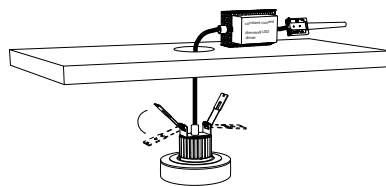

marchi/marks: CE III IP44

 foro/cutout  $\varnothing 4,7\text{cm}$

$\varnothing 6,5$

## descrizione / description

apparecchio ad incasso. struttura in acciaio o alluminio. finiture verniciato o galvanizzato. modulo led integrato.

recessed luminaire. iron or aluminum structure. finishes painted or galvanized. led module.