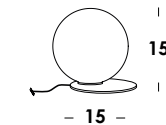

apparecchio da tavolo e da parete/soffitto. struttura in acciaio o ottone. finiture verniciato, cromo o ottone grezzo. diffusore globo in vetro soffiato *triplex* opale. disponibile in diverse dimensioni 10 cm, 14 cm, 20 cm. è fornito con lampada led 3000K. le versioni in ottone si combinato con elementi in bianco o nero per adattarsi a tutti i contesti.

table and wall/ceiling luminaire. structure in iron or brass. finishes painted, chrome or raw brass. globe diffuser in triplex opal blown glass. available in different sizes 10cm, 14cm, 20cm. it is supplied with a 3000k led lamp. the brass versions are combined with elements in white or black to adapt to all contexts.

download

download

download

finiture/finishes codice/code prezzo/price

<i>totalwhite</i> - bianco-latte/opal	lp00729	•
<i>nero spazzolato</i> - bianco-latte - cavo nero	lp00730	•
<i>brushed black-opal</i> - black cable		
<i>cromo</i> - nero - bianco-latte - cavo nero	lp00834	•
<i>chrome</i> - black - opal - black cable		
<i>ottone grezzo</i> - bianco - bianco-latte - cavo bianco	lp00731	•
<i>raw brass</i> - white - opal - white cable		
<i>ottone grezzo</i> - nero - bianco-latte - cavo nero	lp00732	•
<i>raw brass</i> - black - opal - black cable		

inclusa lampada - included lamp
cod. lamled140 - 4w 350lm 3000K

<i>totalwhite</i> - bianco-latte/opal	lp00733	•
<i>nero spazzolato</i> - bianco-latte - cavo nero	lp00734	•
<i>brushed black-opal</i> - black cable		
<i>cromo</i> - nero - bianco-latte - cavo nero	lp00835	•
<i>chrome</i> - black - opal - black cable		
<i>ottone grezzo</i> - bianco - bianco-latte - cavo bianco	lp00735	•
<i>raw brass</i> - white - opal - white cable		
<i>ottone grezzo</i> - nero - bianco-latte - cavo nero	lp00736	•
<i>raw brass</i> - black - opal - black cable		

inclusa lampada - included lamp
cod. lamled120 - 7w 600lm 3000K