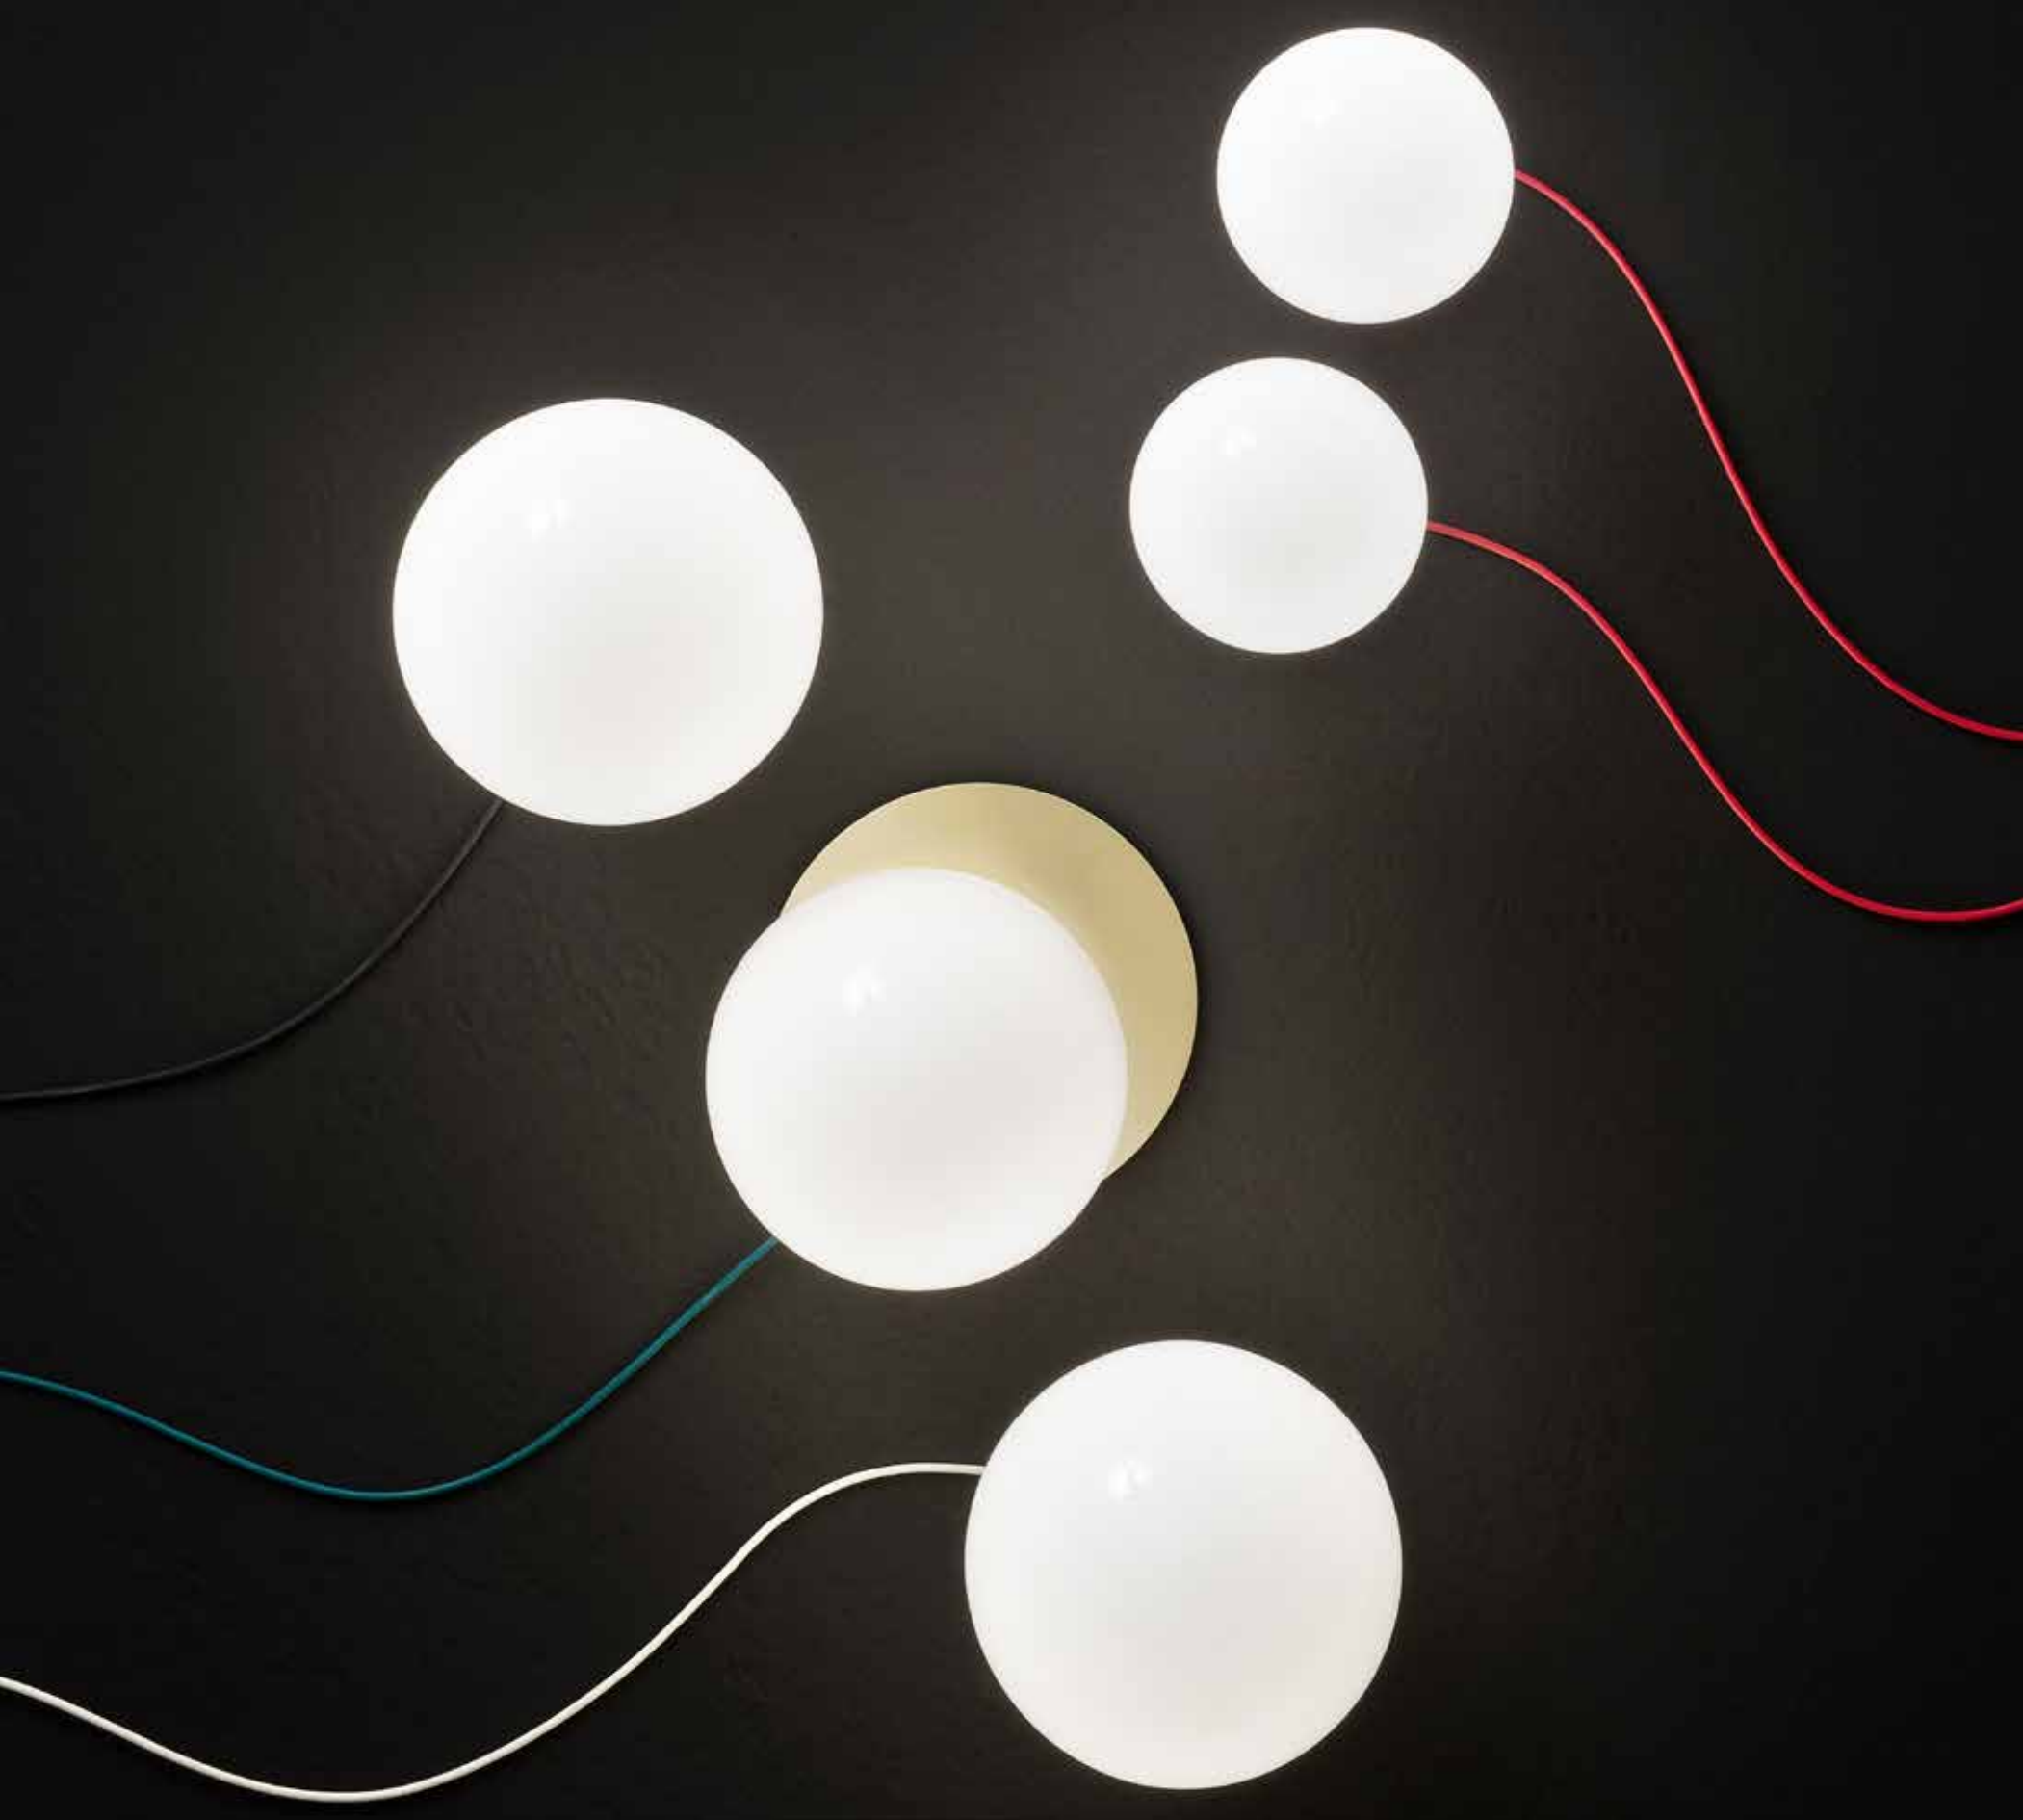

*bijoux has an elegant design capable of marking the interiors with light with minimal but at the same time innovative proposals. a refined style, materials and craftsmanship will satisfy even the most demanding requests, ideal as a bedside light or as a support on equipped walls.*

versione cromo con comando on/off touch a richiesta  
chrome version on/off touch control on demand

**bijoux, lampada led da parete/soffitto nasce per creare un'atmosfera vintage di spazi ampi e sofisticati, ideale punto luce in ambienti come corridoi, bagno o camera da letto, perfetta per esaltare un angolo con un design elegante e finiture di pregio.**

**la semplicità  
non è mai  
superflua**

*simplicity is never superfluous*

apparecchio da tavolo e da parete/soffitto. struttura in acciaio o ottone. finiture verniciato, cromo o ottone grezzo. diffusore globo in vetro soffiato *triplex* opale. disponibile in diverse dimensioni 10 cm, 14 cm, 20 cm. è fornito con lampada led 3000K. le versioni in ottone si combinato con elementi in bianco o nero per adattarsi a tutti i contesti.

*table and wall/ceiling luminaire. structure in iron or brass. finishes painted, chrome or raw brass. globe diffuser in triplex opal blown glass. available in different sizes 10cm, 14cm, 20cm. it is supplied with a 3000k led lamp. the brass versions are combined with elements in white or black to adapt to all contexts.*