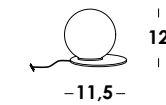

bijoux 10/lp table on/off
G9 max 40w - 230V