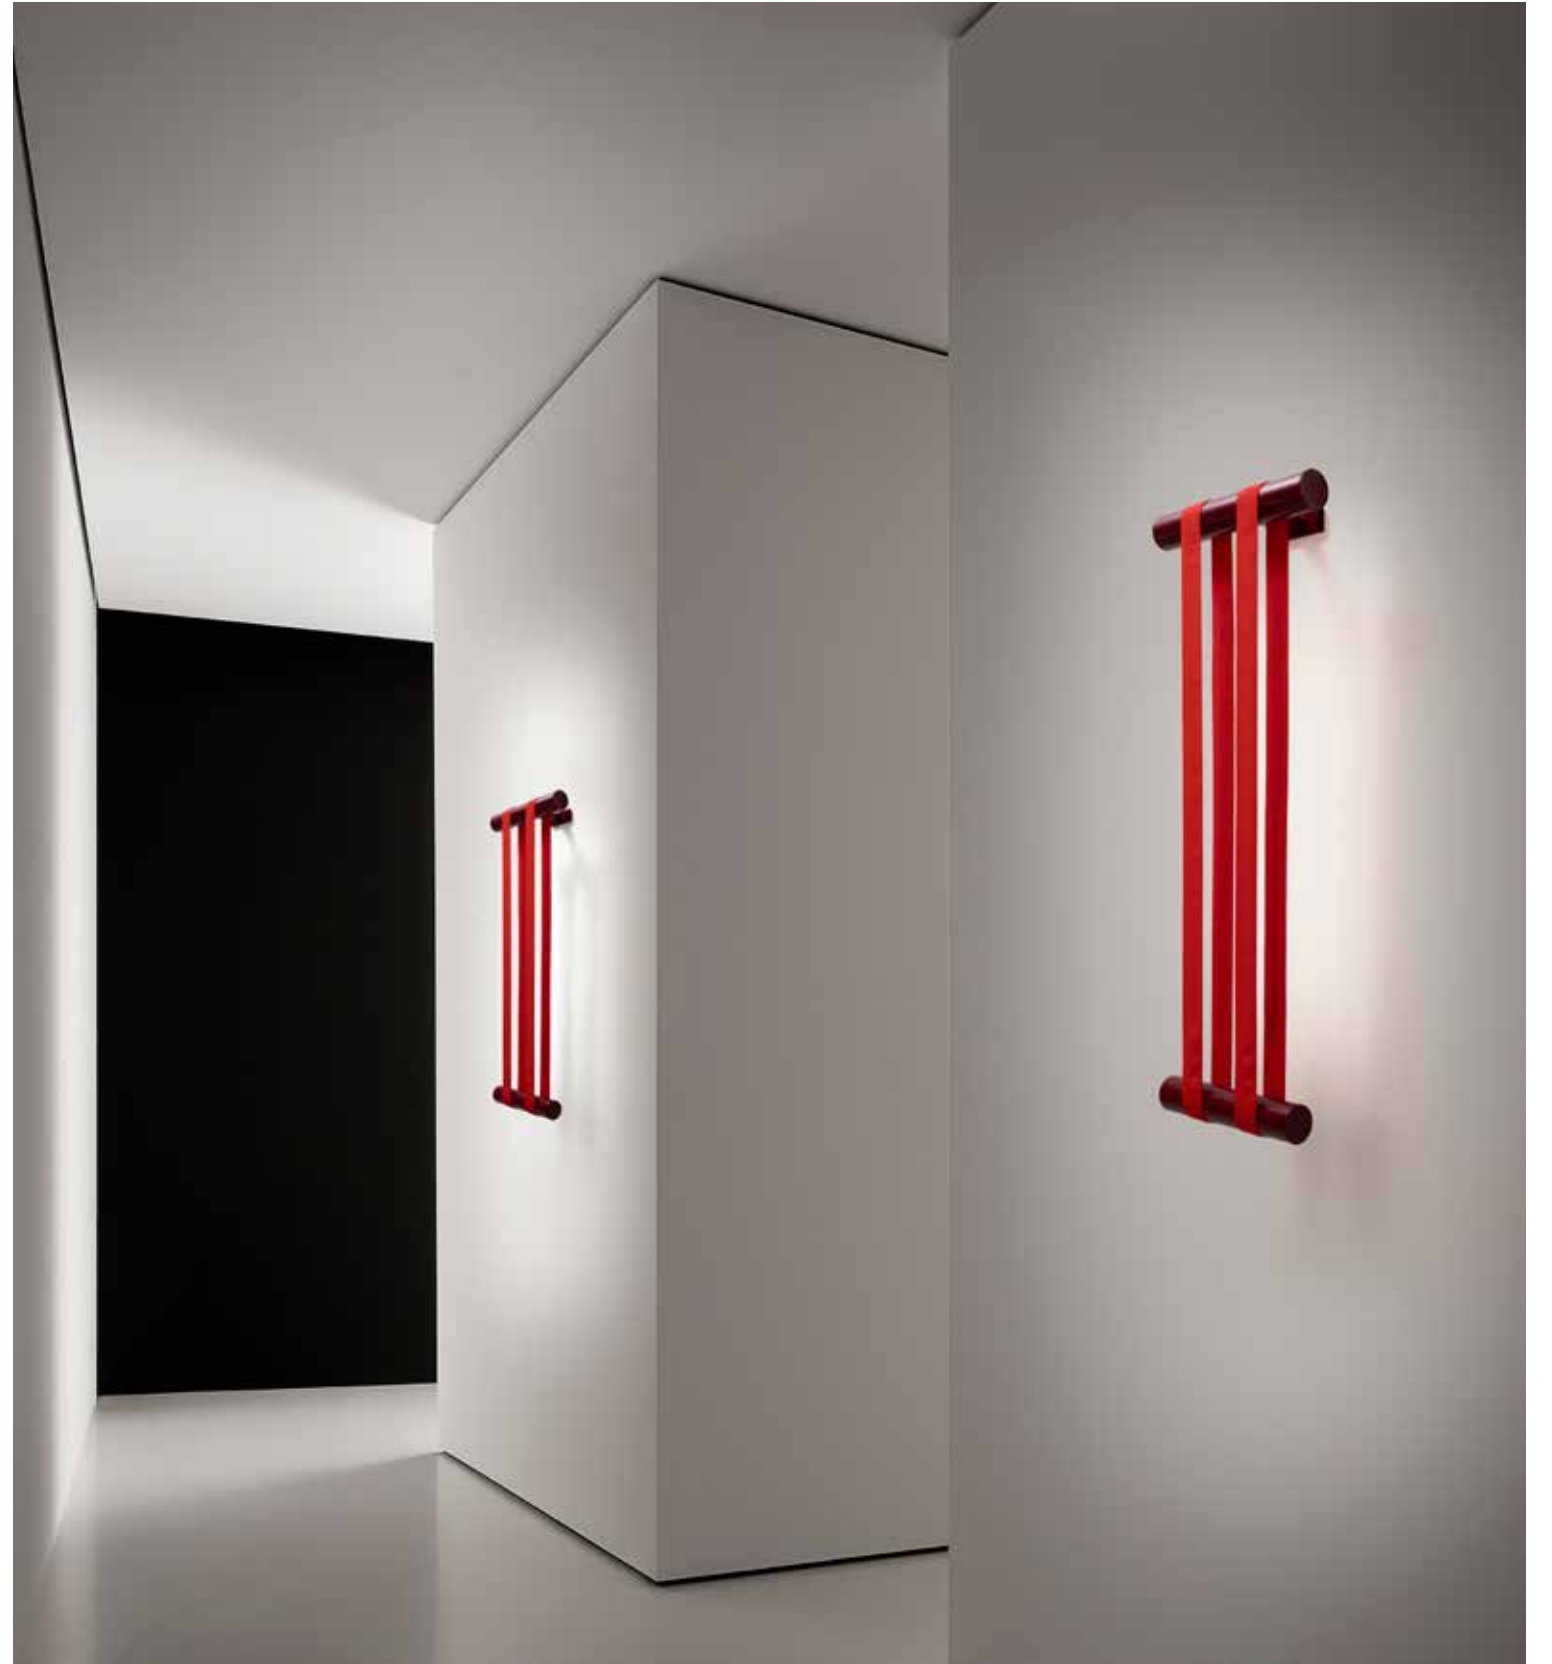

Vesoi

fasce

*aesthetic endless research*

e-memo

**due eleganti  
stringhe  
retro-illuminate  
su struttura  
in tensione  
creano un  
forte contrasto  
sulla parete,  
un'affascinante  
controluce  
per lo spazio  
intorno a loro.**

*two elegant backlit strings  
on a tension structure  
creates a strong contrast,  
a fascinating backlight  
with the space  
around them.*

fasce è una lampada da parete con emissione di luce indiretta. struttura in acciaio/alluminio finitura verniciato sostiene gli speciali elementi in tensione, diffusori regolabili di cinghia in polipropilene a trama larga di spessore 2mm. dimmerabile DALI push.

fasce is a wall luminaire with indirect light emission. steel/aluminum structure with painted finish and special adjustable diffuser elements on the 2mm thick polypropylene belt structure. dimmable DALI push.

a richiesta / on demand  
2700K/4000K

speciale cinghia in polipropilene spessore 2mm a trama larga disponibile nei colori nero, bianco, giallo rosso e verde  
special 2mm thick polypropylene belt with wide weave available in black, white, yellow, red and green