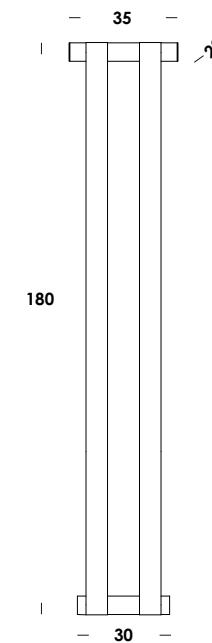

*two elegant backlit strings  
on a tension structure  
creates a strong contrast,  
a fascinating backlight  
with the space  
around them.*

fasce è una lampada da parete con emissione di luce indiretta. struttura in acciaio/alluminio finitura verniciato sostiene gli speciali elementi in tensione, diffusori regolabili di cinghia in polipropilene a trama larga di spessore 2mm. dimmerabile DALI push.

## informazioni tecniche - technical infos

**fasce 100/ap wall**  
dim DALI push  
28w 24V 3500lm @ 3000K - 230V  
fornito con driver e modulo led  
luminaire contains driver and led

scarica/download

istruzioni  
instructions

3D

data  
sheet

finiture/finishes codice/code prezzo/price

bianco - colore cinghia a scelta white - belt color choice	ap01339
nero - colore cinghia a scelta white - belt color choice	ap01340
verniciato ottone - colore cinghia a scelta painted brass - belt color choice	ap01341
bordeaux - colore cinghia a scelta bordeaux - belt color choice	ap01342

**fasce 180/ap wall**  
dim DALI push  
60w 24V 7500lm @ 3000K - 230V  
fornito con driver e modulo led  
luminaire contains driver and led

scarica/download

istruzioni  
instructions

3D

data  
sheet

bianco - colore cinghia a scelta white - belt color choice	ap01343
nero - colore cinghia a scelta white - belt color choice	ap01344
verniciato ottone - colore cinghia a scelta painted brass - belt color choice	ap01345
bordeaux - colore cinghia a scelta bordeaux - belt color choice	ap01346