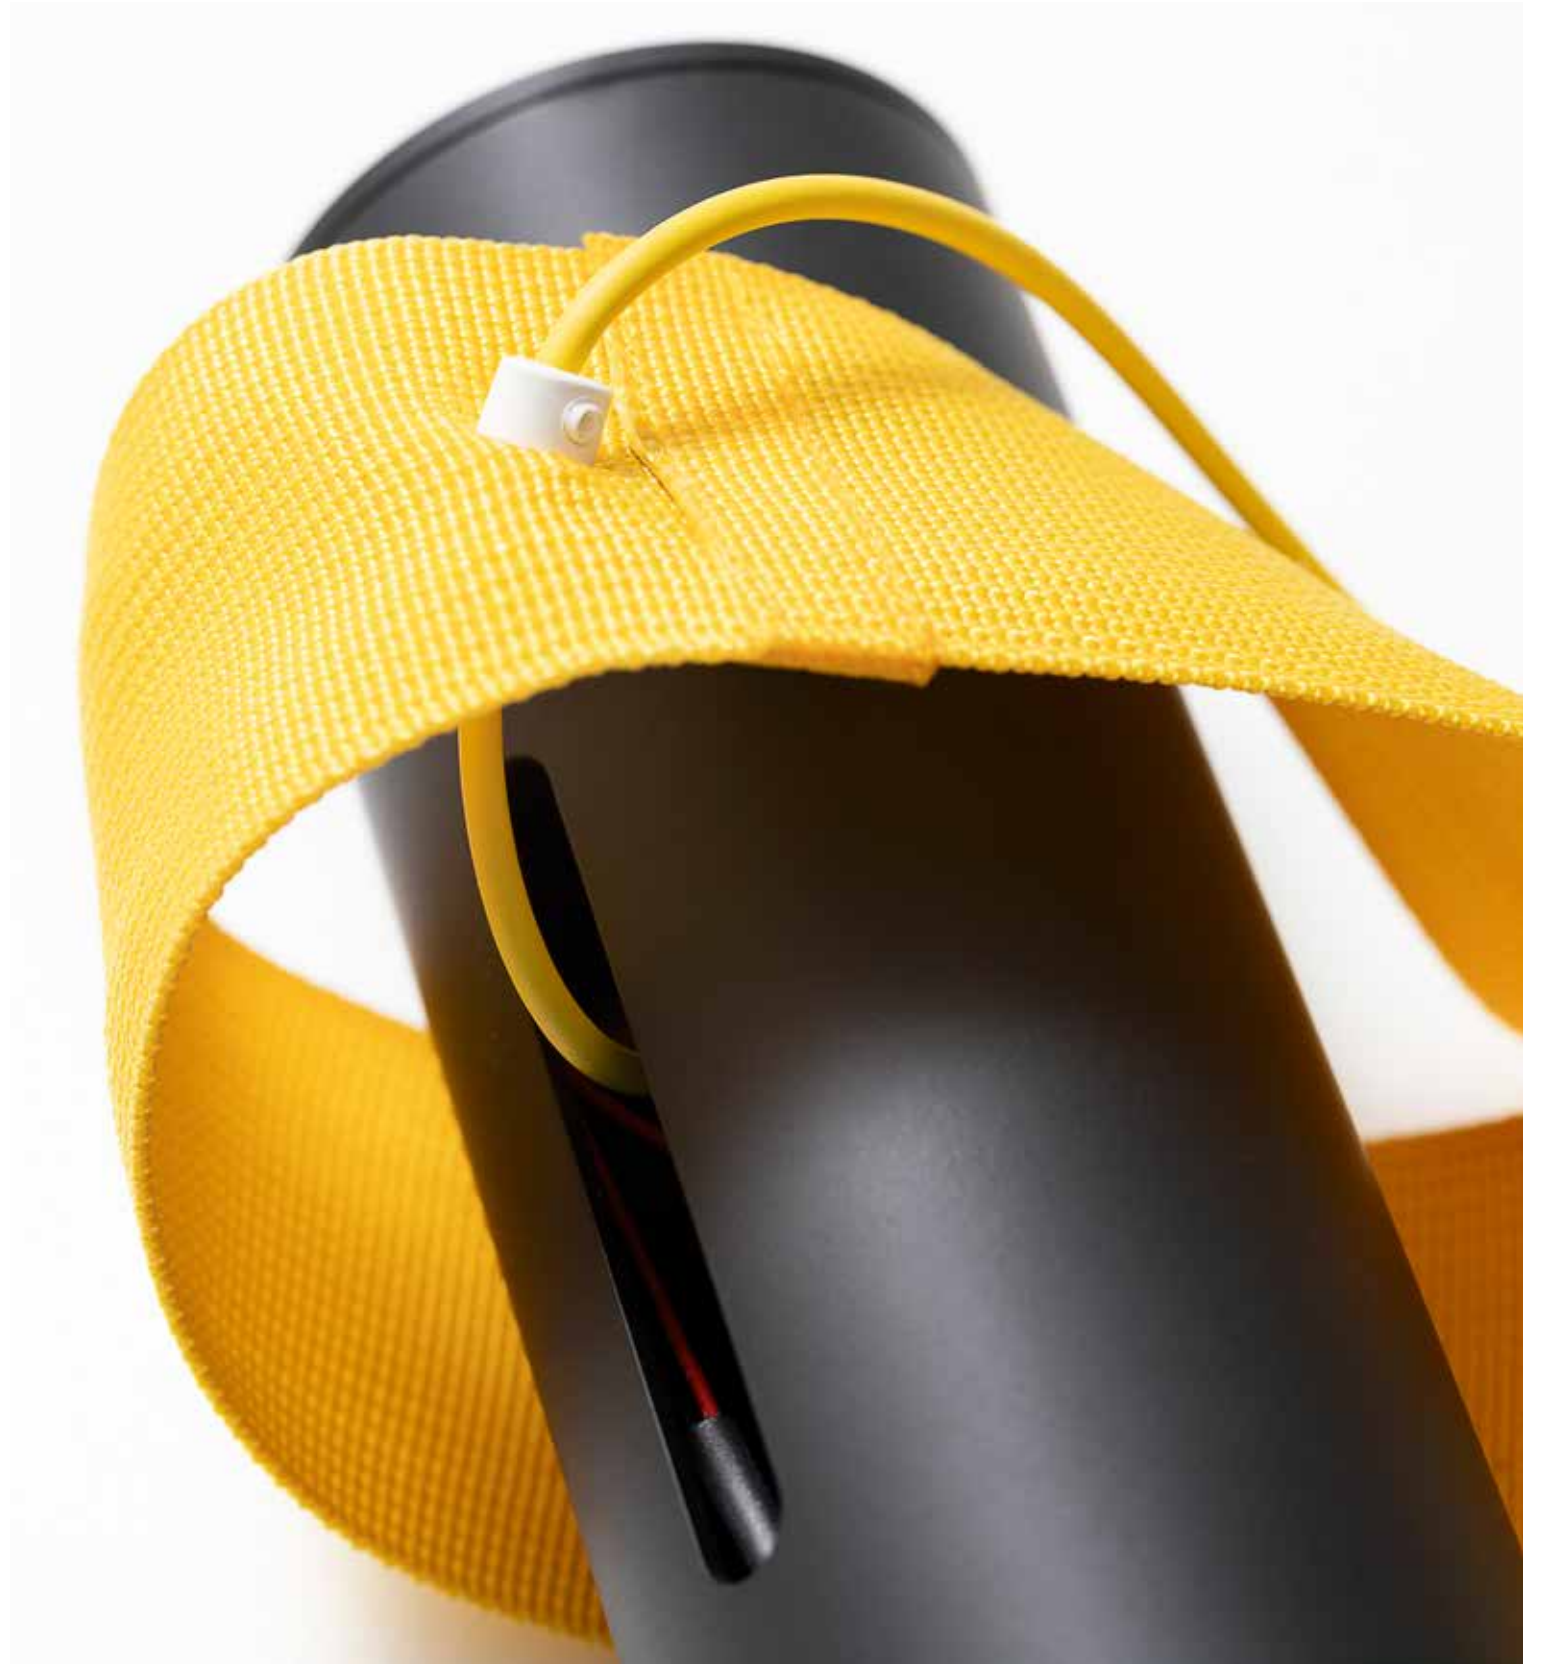

Vesoi

fasce

*aesthetic endless research*

e-memo

**due eleganti  
stringhe  
retro-illuminate  
su struttura  
in tensione  
creano un  
forte contrasto  
sulla parete,  
un'affascinante  
controluce  
per lo spazio  
intorno a loro.**

*two elegant backlit strings  
on a tension structure  
creates a strong contrast,  
a fascinating backlight  
with the space  
around them.*

fasce è una lampada da parete con emissione di luce indiretta. struttura in acciaio/alluminio finitura verniciato sostiene gli speciali elementi in tensione, diffusori regolabili di cinghia in polipropilene a trama larga di spessore 2mm. dimmerabile DALI push.

fasce is a wall luminaire with indirect light emission. steel/aluminum structure with painted finish and special adjustable diffuser elements on the 2mm thick polypropylene belt structure. dimmable DALI push.

a richiesta / on demand  
2700K/4000K

speciale cinghia in polipropilene spessore 2mm a trama larga disponibile nei colori nero, bianco, giallo rosso e verde  
special 2mm thick polypropylene belt with wide weave available in black, white, yellow, red and green