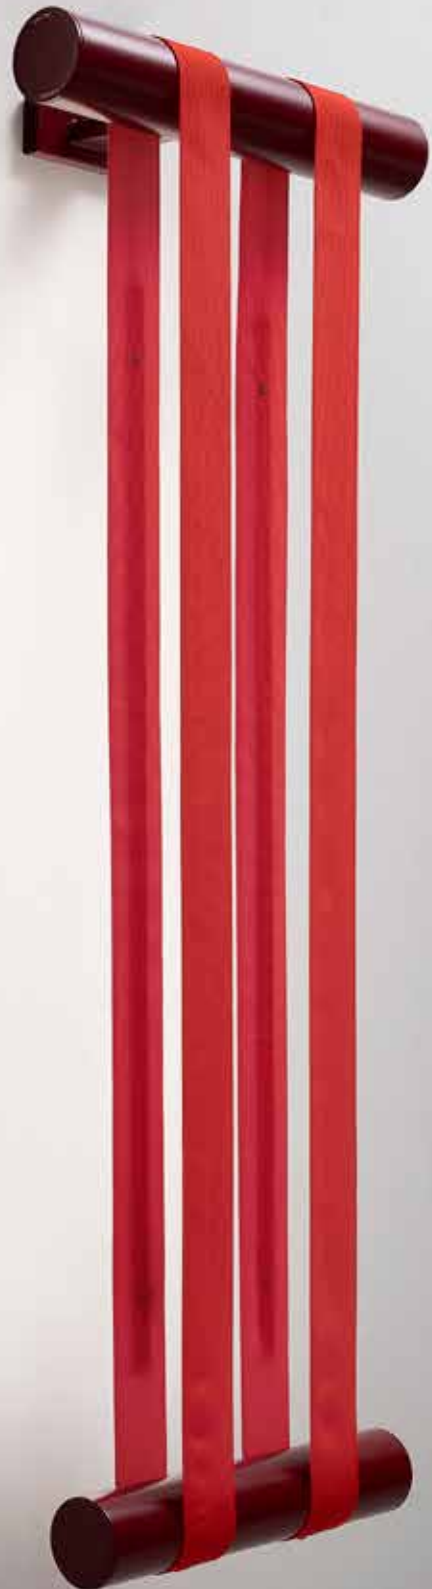

Vesoi

fasce

*aesthetic endless research*

e-memo

**due eleganti  
stringhe  
retro-illuminate  
su struttura  
in tensione  
creano un  
forte contrasto  
sulla parete,  
un'affascinante  
controluce  
per lo spazio  
intorno a loro.**

*two elegant backlit strings  
on a tension structure  
creates a strong contrast,  
a fascinating backlight  
with the space  
around them.*

fasce è una lampada da parete con emissione di luce indiretta. struttura in acciaio/alluminio finitura verniciato sostiene gli speciali elementi in tensione, diffusori regolabili di cinghia in polipropilene a trama larga di spessore 2mm. dimmerabile DALI push.

fasce is a wall luminaire with indirect light emission. steel/aluminum structure with painted finish and special adjustable diffuser elements on the 2mm thick polypropylene belt structure. dimmable DALI push.

3D

data  
sheet

finiture/finishes codice/code prezzo/price

bianco - colore cinghia a scelta white - belt color choice	ap01339
nero - colore cinghia a scelta white - belt color choice	ap01340
verniciato ottone - colore cinghia a scelta painted brass - belt color choice	ap01341
bordeaux - colore cinghia a scelta bordeaux - belt color choice	ap01342