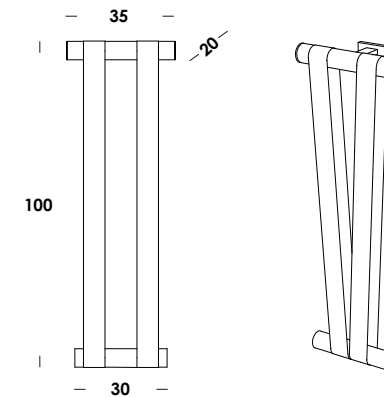

informazioni tecniche - technical infos

fasce 100/ap wall
dim DALI push
28w 24V 3500lm @ 3000K - 230V
fornito con driver e modulo led
luminaire contains driver and led

scarica/download

istruzioni
instructions

3D

data
sheet

finiture/finishes codice/code prezzo/price

bianco - colore cinghia a scelta white - belt color choice	ap01339
nero - colore cinghia a scelta white - belt color choice	ap01340
verniciato ottone - colore cinghia a scelta painted brass - belt color choice	ap01341
bordeaux - colore cinghia a scelta bordeaux - belt color choice	ap01342