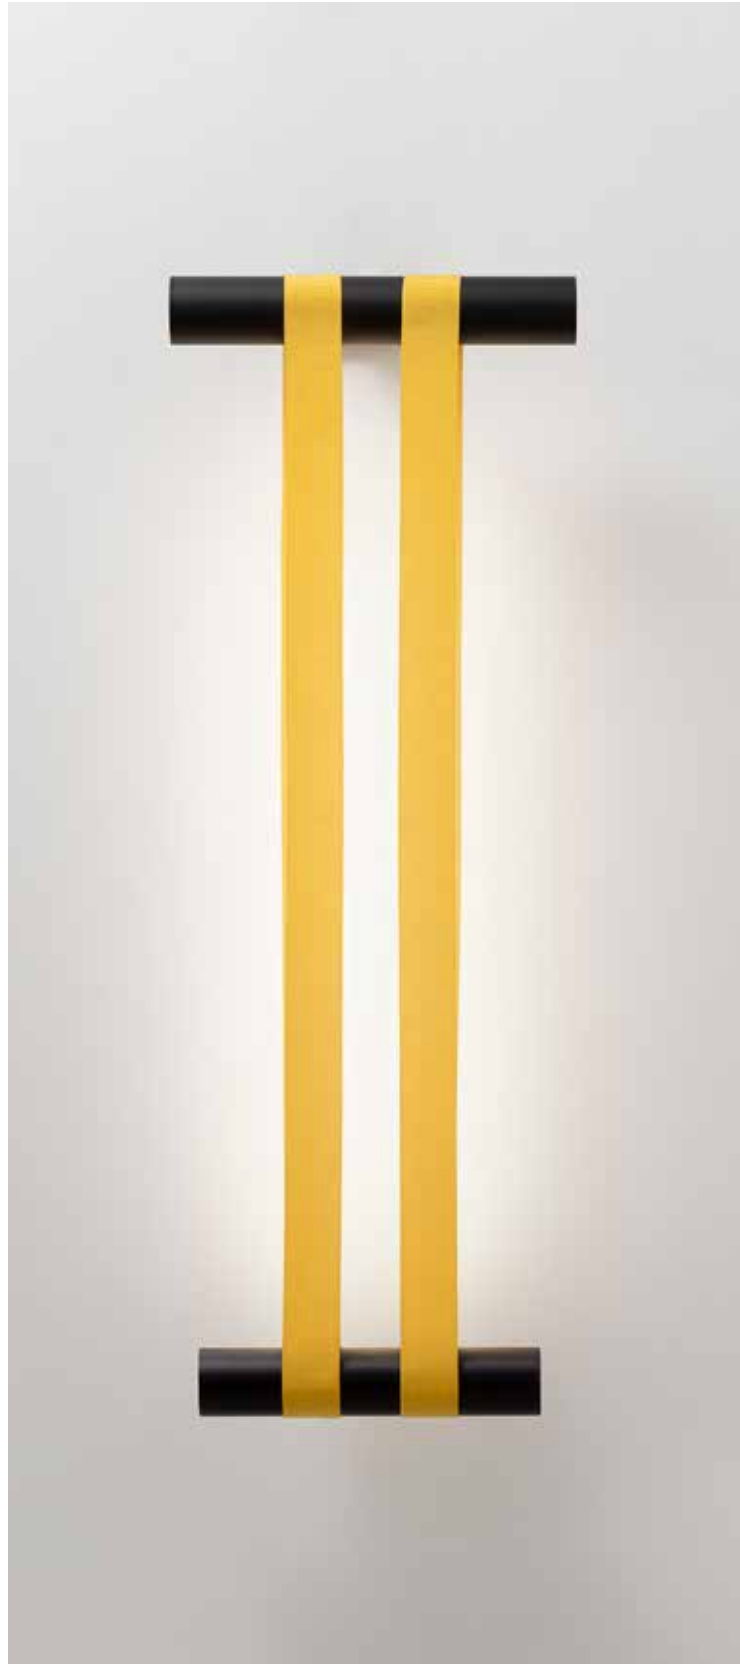

Vesoi

fasce

*aesthetic endless research*

e-memo

**due eleganti  
stringhe  
retro-illuminate  
su struttura  
in tensione  
creano un  
forte contrasto  
sulla parete,  
un'affascinante  
controluce  
per lo spazio  
intorno a loro.**

*two elegant backlit strings  
on a tension structure  
creates a strong contrast,  
a fascinating backlight  
with the space  
around them.*

fasce è una lampada da parete con emissione di luce indiretta. struttura in acciaio/alluminio finitura verniciato sostiene gli speciali elementi in tensione, diffusori regolabili di cinghia in polipropilene a trama larga di spessore 2mm. dimmerabile DALI push.

fasce is a wall luminaire with indirect light emission. steel/aluminum structure with painted finish and special adjustable diffuser elements on the 2mm thick polypropylene belt structure. dimmable DALI push.

a richiesta / on demand  
2700K/4000K

speciale cinghia in polipropilene spessore 2mm a trama larga disponibile nei colori nero, bianco, giallo rosso e verde  
special 2mm thick polypropylene belt with wide weave available in black, white, yellow, red and green