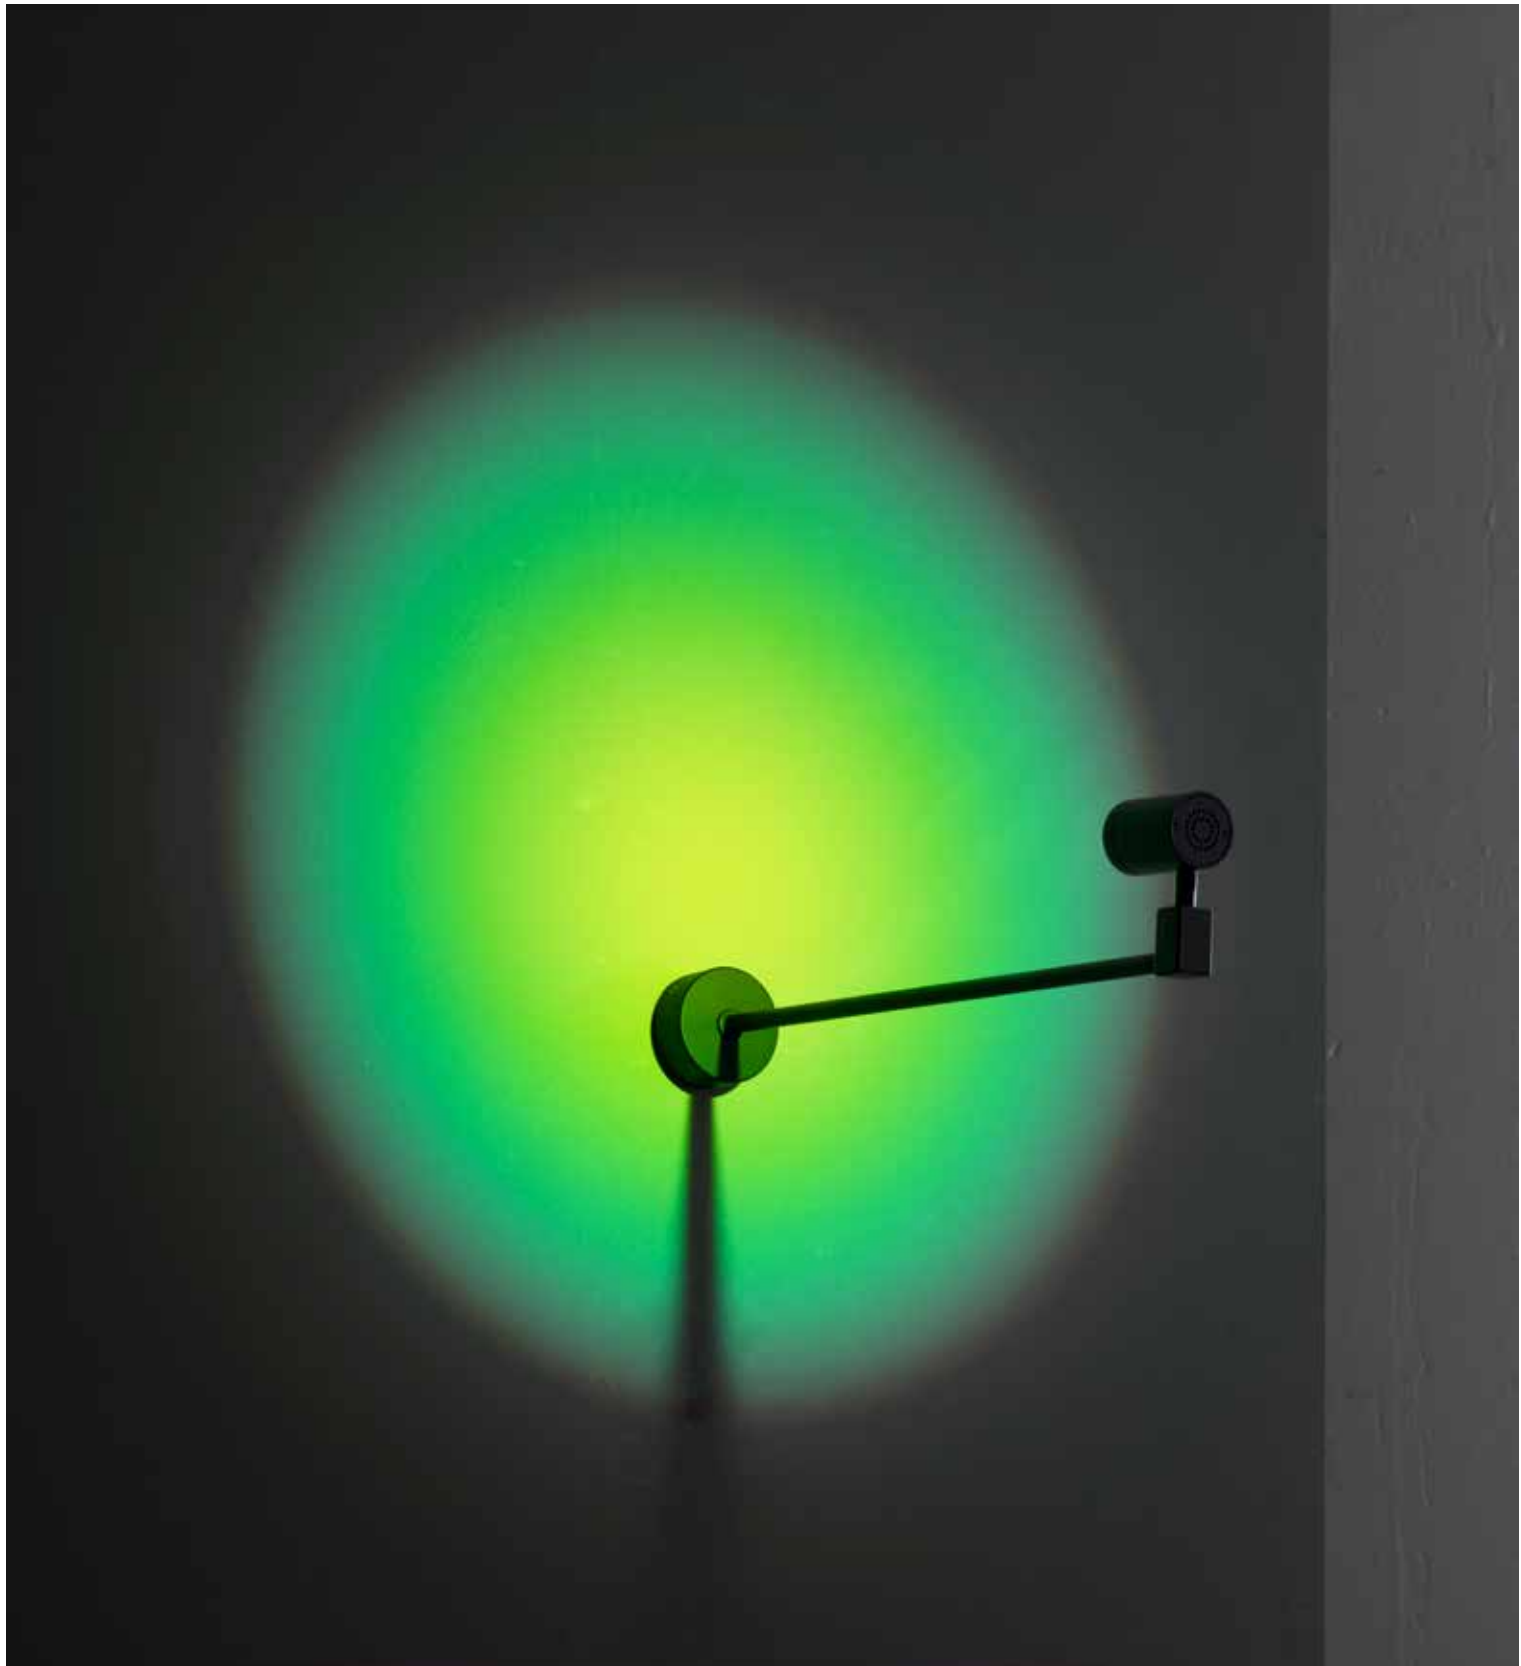

Vesoi

giotto

la luce che non c'è

e-memo

**perfetto esempio di
apparecchio basato
sul concetto di “luce
intradiegetica” in cui
la fonte luminosa è
scena della storia che
racconta l’ambiente in
cui è protagonista.**

*perfect example of luminaire
based on concept of
“intradiegetic light” where
the light source is the scene of
the story that tells the space
in which it is protagonist.*

giotto è una lampada/proiettore, scenografica luce per interni. struttura in acciaio/alluminio, finitura verniciato nero, direzionabile. versioni a pavimento e parete, soffitto a 1 o 2 luci dimmerabili DALI push.

giotto is a luminaires for light projection for interiors. steel/aluminum structure, black painted finished, directional. floor, wall and ceiling versions 1 or 2 light source. dimmable DALI push.

giotto 2025

giotto 100/pl ceiling dim DALI push
 6w 350mA 840lm 90° @ 3000K - 230V
 fornito con driver e modulo led
 luminaire contains driver and led

scarica/download

[istruzioni](#)
instructions

[3D](#)

[data sheet](#)