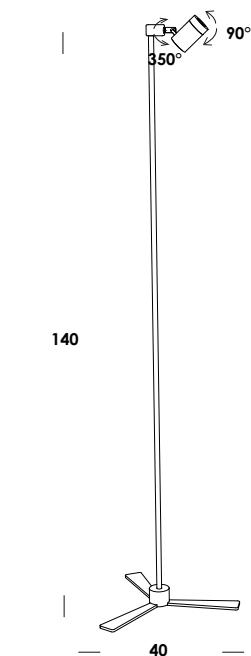

giotto 140/ph floor dim on/off touch
6w 350mA 840lm 90° @ 3000K - 230V
fornito con driver e modulo led
luminaire contains driver and led

scarica/download

[istruzioni](#)
instructions

[3D](#)

[data sheet](#)

finiture/finishes codice/code prezzo/price

totalblack	ph00473
filtro colore a richiesta	acc00698

a richiesta / on demand
2700K/4000K

a richiesta con ottica diffusa 180°
diffuse optic 180° on demand

altre potenze a richiesta con maggiorazione
other power with surcharge on demand

colori filtri a richiesta giallo-verde/rosso-giallo/blu-fucsia
filter colors yellow-green/red-yellow/blue-fuchsia on demand