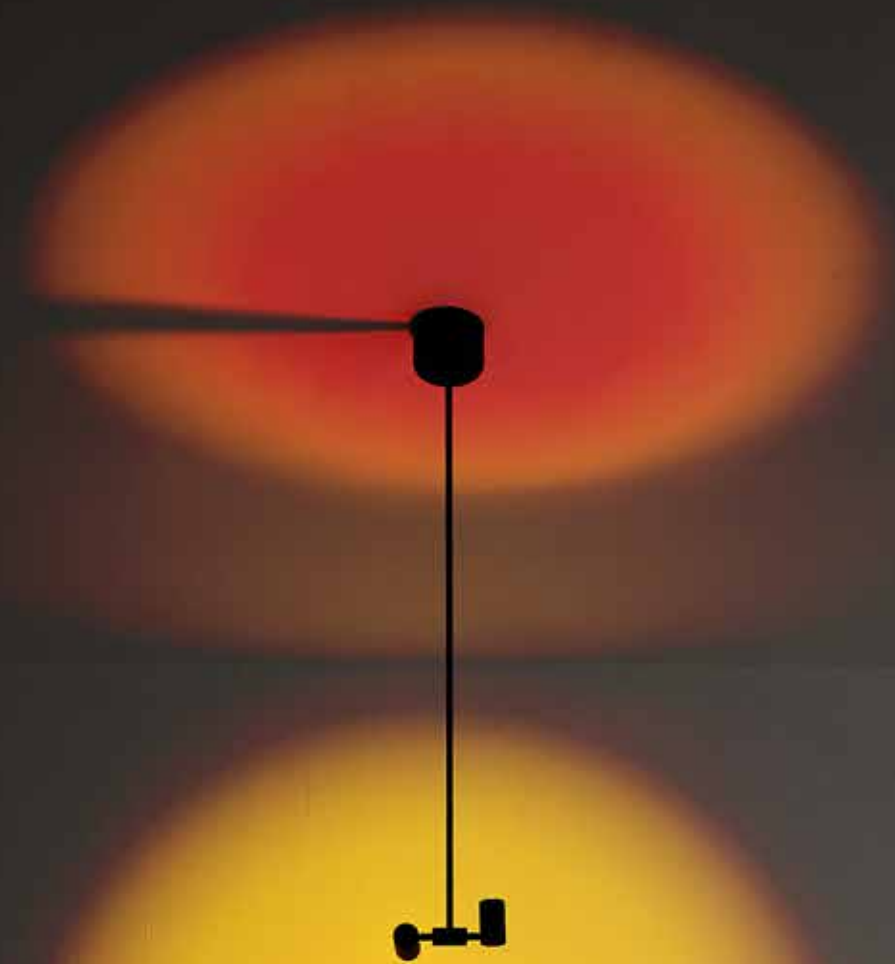

giotto 100/pl ceiling dim DALI push
6w 350mA 840lm 90° @ 3000K - 230V
fornito con driver e modulo led
luminaire contains driver and led

scarica/download

[istruzioni](#)
instructions

[3D](#)

[data sheet](#)

giotto 100/pl2 ceiling dim DALI push
2 x 6w 350mA 1680lm 90° @ 3000K - 230V
fornito con driver e modulo led
luminaire contains driver and led

scarica/download

[istruzioni](#)
instructions

[3D](#)

[data sheet](#)

finiture/finishes codice/code prezzo/price

totalblack	pl02055
filtro colore a richiesta	acc00698

giotto 140/ph floor dim on/off touch
6w 350mA 840lm 90° @ 3000K - 230V
fornito con driver e modulo led
luminaire contains driver and led

scarica/download

[istruzioni](#)
instructions

[3D](#)

[data sheet](#)

finiture/finishes codice/code prezzo/price

totalblack	ph00473
filtro colore a richiesta	acc00698

a richiesta / on demand
2700K/4000K

a richiesta con ottica diffusa 180°
diffuse optic 180° on demand

altre potenze a richiesta con maggiorazione
other power with surcharge on demand

colori filtri a richiesta giallo-verde/rosso-giallo/blu-fucsia
filter colors yellow-green/red-yellow/blue-fuchsia on demand