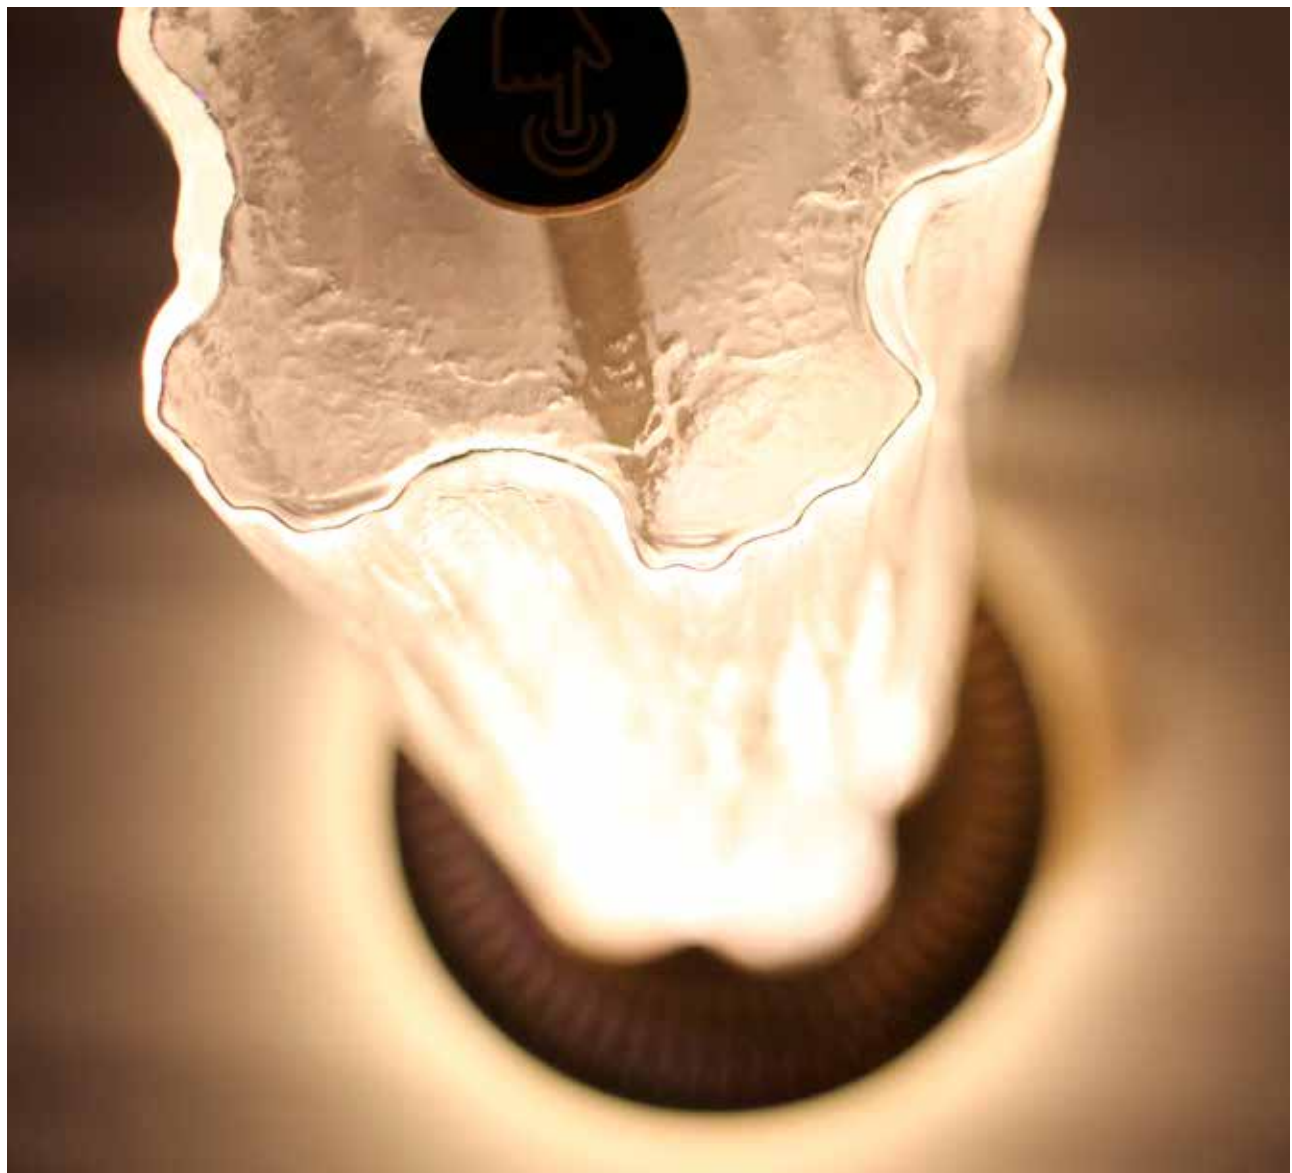

Vesoi

briccola

tradizione e modernità

e-memo

vesol - italia

vesol - italia

**le antiche lavorazioni
del vetro di murano
soffiato a bocca e
le fusioni in solido
ottone, arti di un fare
italiano ancora oggi
uniche al mondo, le
lampade briccola
combinano con stile
contemporaneo
materiali dalla
tradizione e
modernità della
tecnologia che
contiene.**

*the millenary processes
of mouth-blown murano
glass and solid brass
fusions still unique in
the world. briccola
table-lamp combine
traditional materials and
modern technology in
contemporary style.*

bricola è una lampada portatile/ricaricabile, 2 dimensioni e altezze con diffusori in vetro murano colore naturale/fumè. la base tonda/quadra in 4 finiture ottone naturale-lucido, ottone naturale-matt, ottone brunito spazzolato-matt, ottone galvanizzato oro antico-matt.

bricola is a portable/rechargeable wall lamp with 2 different sizes and heights, murano glass-diffusers clear/smoked color, round or square-base in 4 finishes: natural brass-polished, natural brass-matt, brushed burnished brass-matt, brass galvanized gold antique-matt.