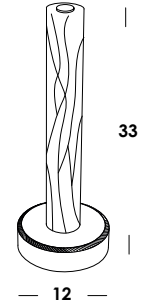

bricola 28-33 2025

informazioni tecniche - technical infos

bricola 28/lp table led push dim on/off
 long-lasting leds - up to 35.000h
 ricaricabile / rechargeable port usb-type c
 2,5w 3V 500mA 300lm @ 3000K - 230V
 batteria sostituibile / replaceable battery
 3,7V 5000mAh Li-Ion
 cavo di ricarica usb/usb charging cable L. 150cm
 durata 10h / tempo di ricarica 5h circa
 autonomy battery 10h / charging time 5h circa

scarica/download

- istruzioni instructions
- 3D
- data sheet

bricola 33/lp table led push dim on/off
 base tonda/round base
 long-lasting leds - up to 35.000h
 ricaricabile / rechargeable port usb-type c
 2w 3V 500mA 240lm @ 3000K - 230V
 batteria sostituibile / replaceable battery
 3,7V 5000mAh Li-Ion
 cavo di ricarica usb/usb charging cable L. 150cm
 durata 10h / tempo di ricarica 5h circa
 autonomy battery 10h / charging time 5h circa

scarica/download

- istruzioni instructions
- 3D
- data sheet

bricola 33/lp table led push dim on/off
 base quadra/square base
 long-lasting leds - up to 35.000h
 ricaricabile / rechargeable port usb-type c
 2w 3V 500mA 240lm @ 3000K - 230V
 batteria sostituibile / replaceable battery
 3,7V 5000mAh Li-Ion
 cavo di ricarica usb/usb charging cable L. 150cm
 durata 10h / tempo di ricarica 5h circa
 autonomy battery 10h / charging time 5h circa