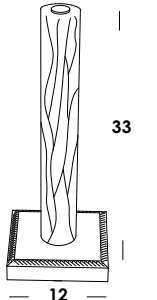

bricola 28-33 2025

informazioni tecniche - technical infos

bricola 28/lp table led push dim on/off
 long-lasting leds - up to 35.000h
 ricaricabile / rechargeable port usb-type c
 2,5w 3V 500mA 300lm @ 3000K - 230V
 batteria sostituibile / replaceable battery
 3,7V 5000mAh Li-Ion
 cavo di ricarica usb/usb charging cable L. 150cm
 durata 10h / tempo di ricarica 5h circa
 autonomy battery 10h / charging time 5h circa

scarica/download

- istruzioni instructions
- 3D
- data sheet

bricola 33/lp table led push dim on/off
 base tonda/round base
 long-lasting leds - up to 35.000h
 ricaricabile / rechargeable port usb-type c
 2w 3V 500mA 240lm @ 3000K - 230V
 batteria sostituibile / replaceable battery
 3,7V 5000mAh Li-Ion
 cavo di ricarica usb/usb charging cable L. 150cm
 durata 10h / tempo di ricarica 5h circa
 autonomy battery 10h / charging time 5h circa

scarica/download

- istruzioni instructions
- 3D
- data sheet

bricola 33/lp table led push dim on/off
 base quadra/square base
 long-lasting leds - up to 35.000h
 ricaricabile / rechargeable port usb-type c
 2w 3V 500mA 240lm @ 3000K - 230V
 batteria sostituibile / replaceable battery
 3,7V 5000mAh Li-Ion
 cavo di ricarica usb/usb charging cable L. 150cm
 durata 10h / tempo di ricarica 5h circa
 autonomy battery 10h / charging time 5h circa