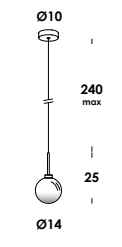

noidrop globo 14/so suspension
dim triac
5w 500mA 500lm 3000K - 230V
fornito con driver e modulo led
luminaire contains driver and led

download
[Istruzioni instructions](#) [3D](#) [data sheet](#)

finiture/finishes	codice/code
<i>totalwhite</i> - cavo trasparente/ clear cable	so03622
nero spazzolato-matt - cavo trasparente black brushed-matt - clear cable	so03623
verniciato ottone - cavo trasparente painted brass - clear cable	so03620