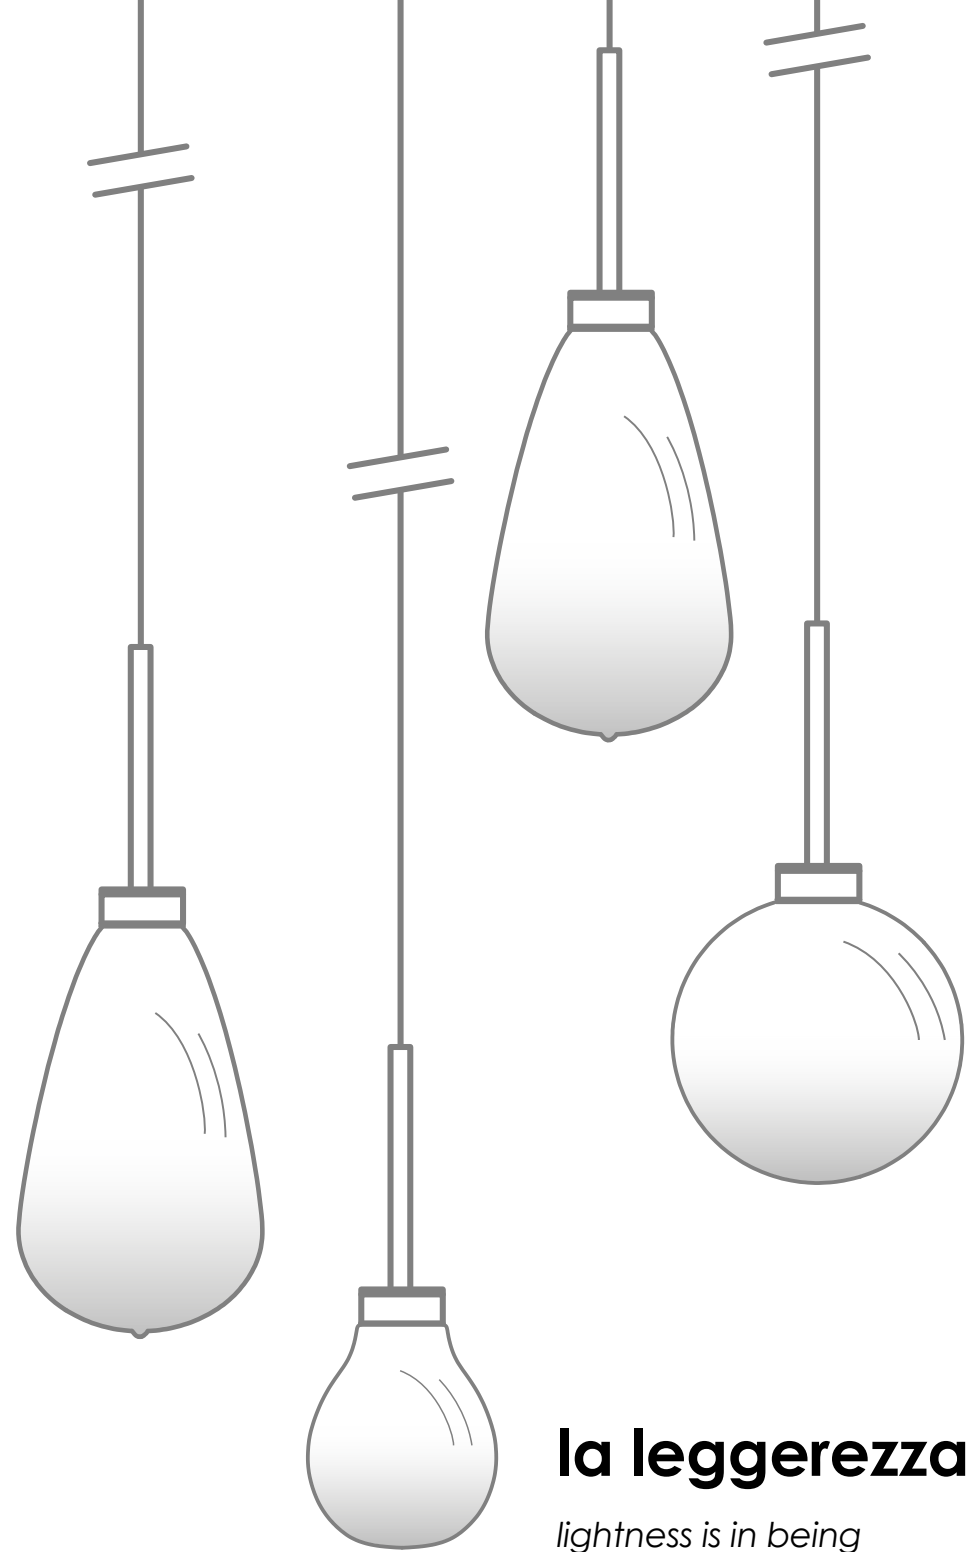

Vesoi

noidrop

shades of light

e-memo

**una goccia
di vetro
soffiato
di diverse
forme che
diffonde
la luce nel
tuo spazio.**

*a drop of blown
glass of different
shapes that
diffuses the light in
your space.*

la forma del diffusore in vetro soffiato di noidrop evocativo della classica lampadina include la moderna tecnologia dall'altissima efficienza luminosa con emissione diffusa e buon comfort visivo.

the blown glass shade of noidrop evokes that the classic light bulb, with high efficiency luminous modern technology, diffused emission and visual comfort.

tecnologia *led* e materiali artigianali si uniscono nella lampada a sospensione noidrop, sintesi tra efficienza luminosa e *design*, la *silhouette* ricorda le antiche lavorazioni del vetro in una versione sfumata sabbiata.

led technology and artisanal materials come together in the noidrop suspension lamp, a synthesis between luminous efficiency and design, the silhouette and the production itself, recall the ancient glass processes in a sandblasted shaded version that illuminates evenly thanks to the diffusing characteristic of the glass.