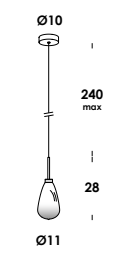

noidrop pera 11/so suspension
dim triac
5w 500mA 500lm 3000K - 230V
fornito con driver e modulo led
luminaire contains driver and led

download
[Istruzioni instructions](#) [3D](#) [data sheet](#)

<i>totalwhite</i> - cavo trasparente/ clear cable	so03628
nero spazzolato-matt - cavo trasparente black brushed-matt - clear cable	so03629
verniciato ottone - cavo trasparente painted brass - clear cable	so03644