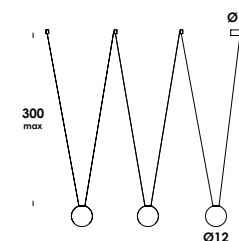

biglia 12/s3 dim 0-10
3 x 3w 700mA 810lm 3000K - 230V
fornito con driver e modulo led
luminaire contains driver and led

download
[Istruzioni](#) [3D](#) [data sheet](#)

biglia 12/s3 dim 0-10 *plus*
3 x 3,5w 350mA 990lm 3000K - 230V
fornito con driver e modulo led
luminaire contains driver and led

download
[Istruzioni](#) [3D](#) [data sheet](#)