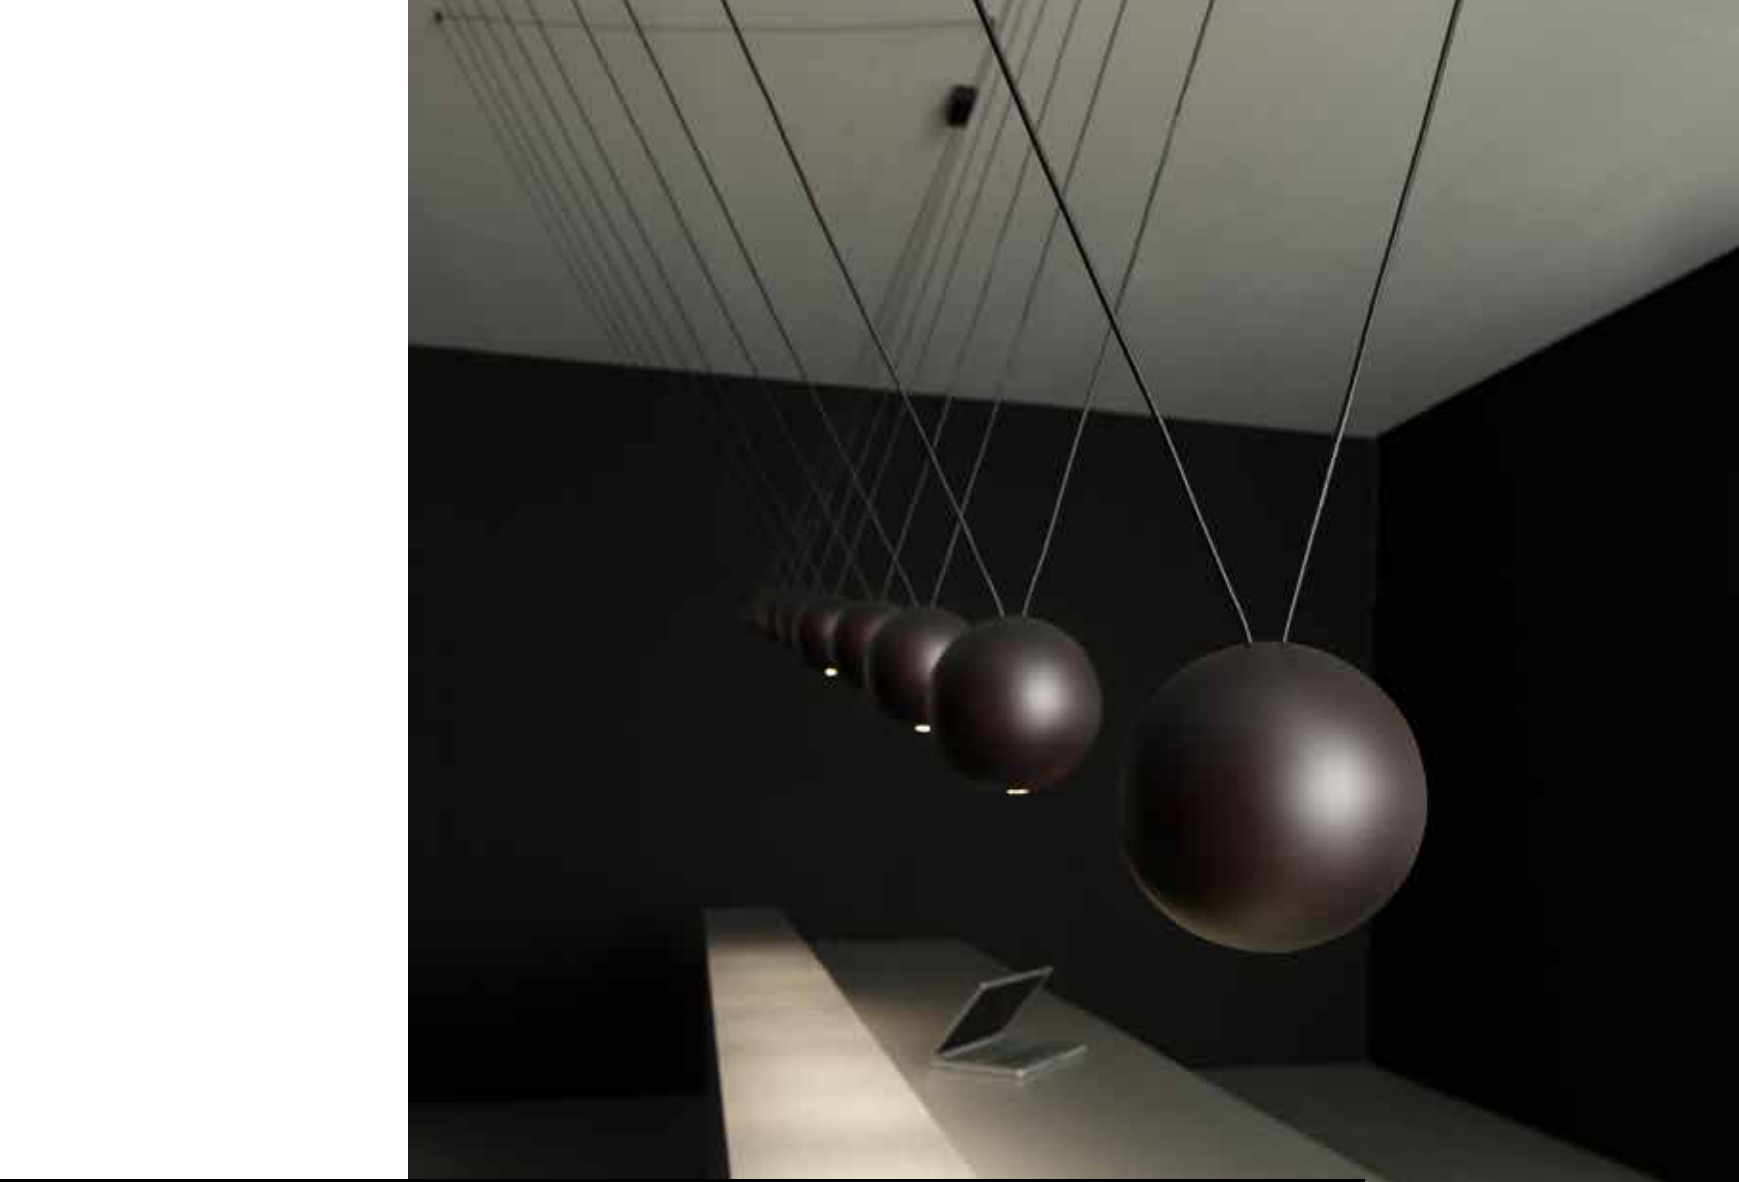

nella serie biglia i tipi di legno si differenziano per colori verniciati ed in rovere con venature, i cavi speciali coassiali a bassa tensione personalizzano con colori e lunghezze il layout finale. a sospensione con una, due e fino a sei biglia nelle versioni standard, questo apparecchio si adatta ad ogni ambiente abitativo o professionale, un sistema fatto di elementi di illuminazione comunicativa che riscopre installazioni personalizzate e performance di alto livello sia in casa che in ufficio.

the types of wood differ in painted colors and in oak with grain, the special low voltage coaxial cables customize the final layout with colors and lengths at your choice. with one, two and up to six biglia in the standard versions, this luminaire adapts to any living or professional environment, a system made up of communicative lighting elements that rediscovers customized installations and high-level performance both at home and in the office.