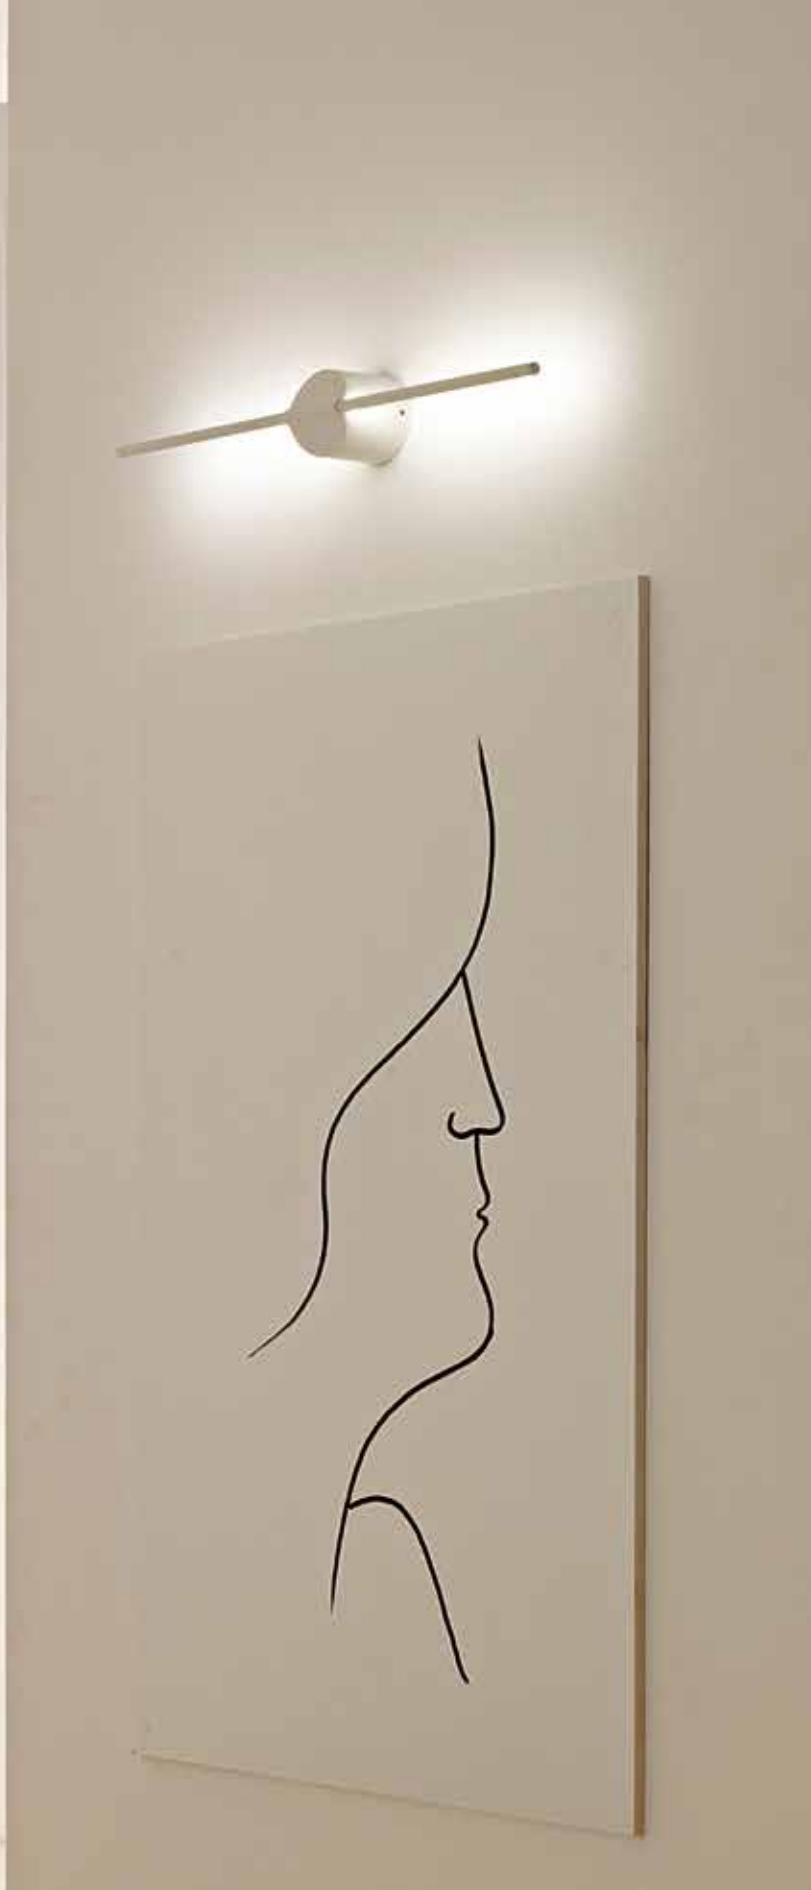

pic

*thanks to the led technology, the almost zero-sized light source
minimizing has become the design rule*

luce indiretta contemporanea

contemporary indirect light

l'essenzialità della lampada da parete/soffitto pic nasce dall'idea di unire praticità e raffinatezza. la sua struttura leggera in alluminio rende questo elemento di design capace di donare carattere e creatività a qualsiasi ambiente, integrandosi armoniosamente con ogni stile di arredo.

the essential design of the Pic wall/ceiling lamp stems from the idea of combining practicality with elegance. its lightweight aluminum structure makes it a design element that brings character and creativity to any space, blending seamlessly with every style of decor.

versatile, solida e leggera

versatile, solid and light

pic può essere installata a parete o soffitto, ideale per arricchire un ambiente o perfezionare lo stile del tuo arredamento. grazie alla sua versatilità, dovuta anche alla possibilità di rotazione sulla base, la lampada è perfetta come illuminazione d'accento, discreta, come applique per il bagno, accanto o sopra lo specchio, oppure per illuminare ingressi e zone *living*.

pic can be installed on the wall or ceiling, the right choice to enrich an environment or perfect the style of your furniture. thanks to its versatility, also due to the possibility of rotation on the base, the lamp lends itself to being installed as accent lighting, discreet, as a wall light for the bathroom, next to or above the mirror, or to illuminate entrances or halls.