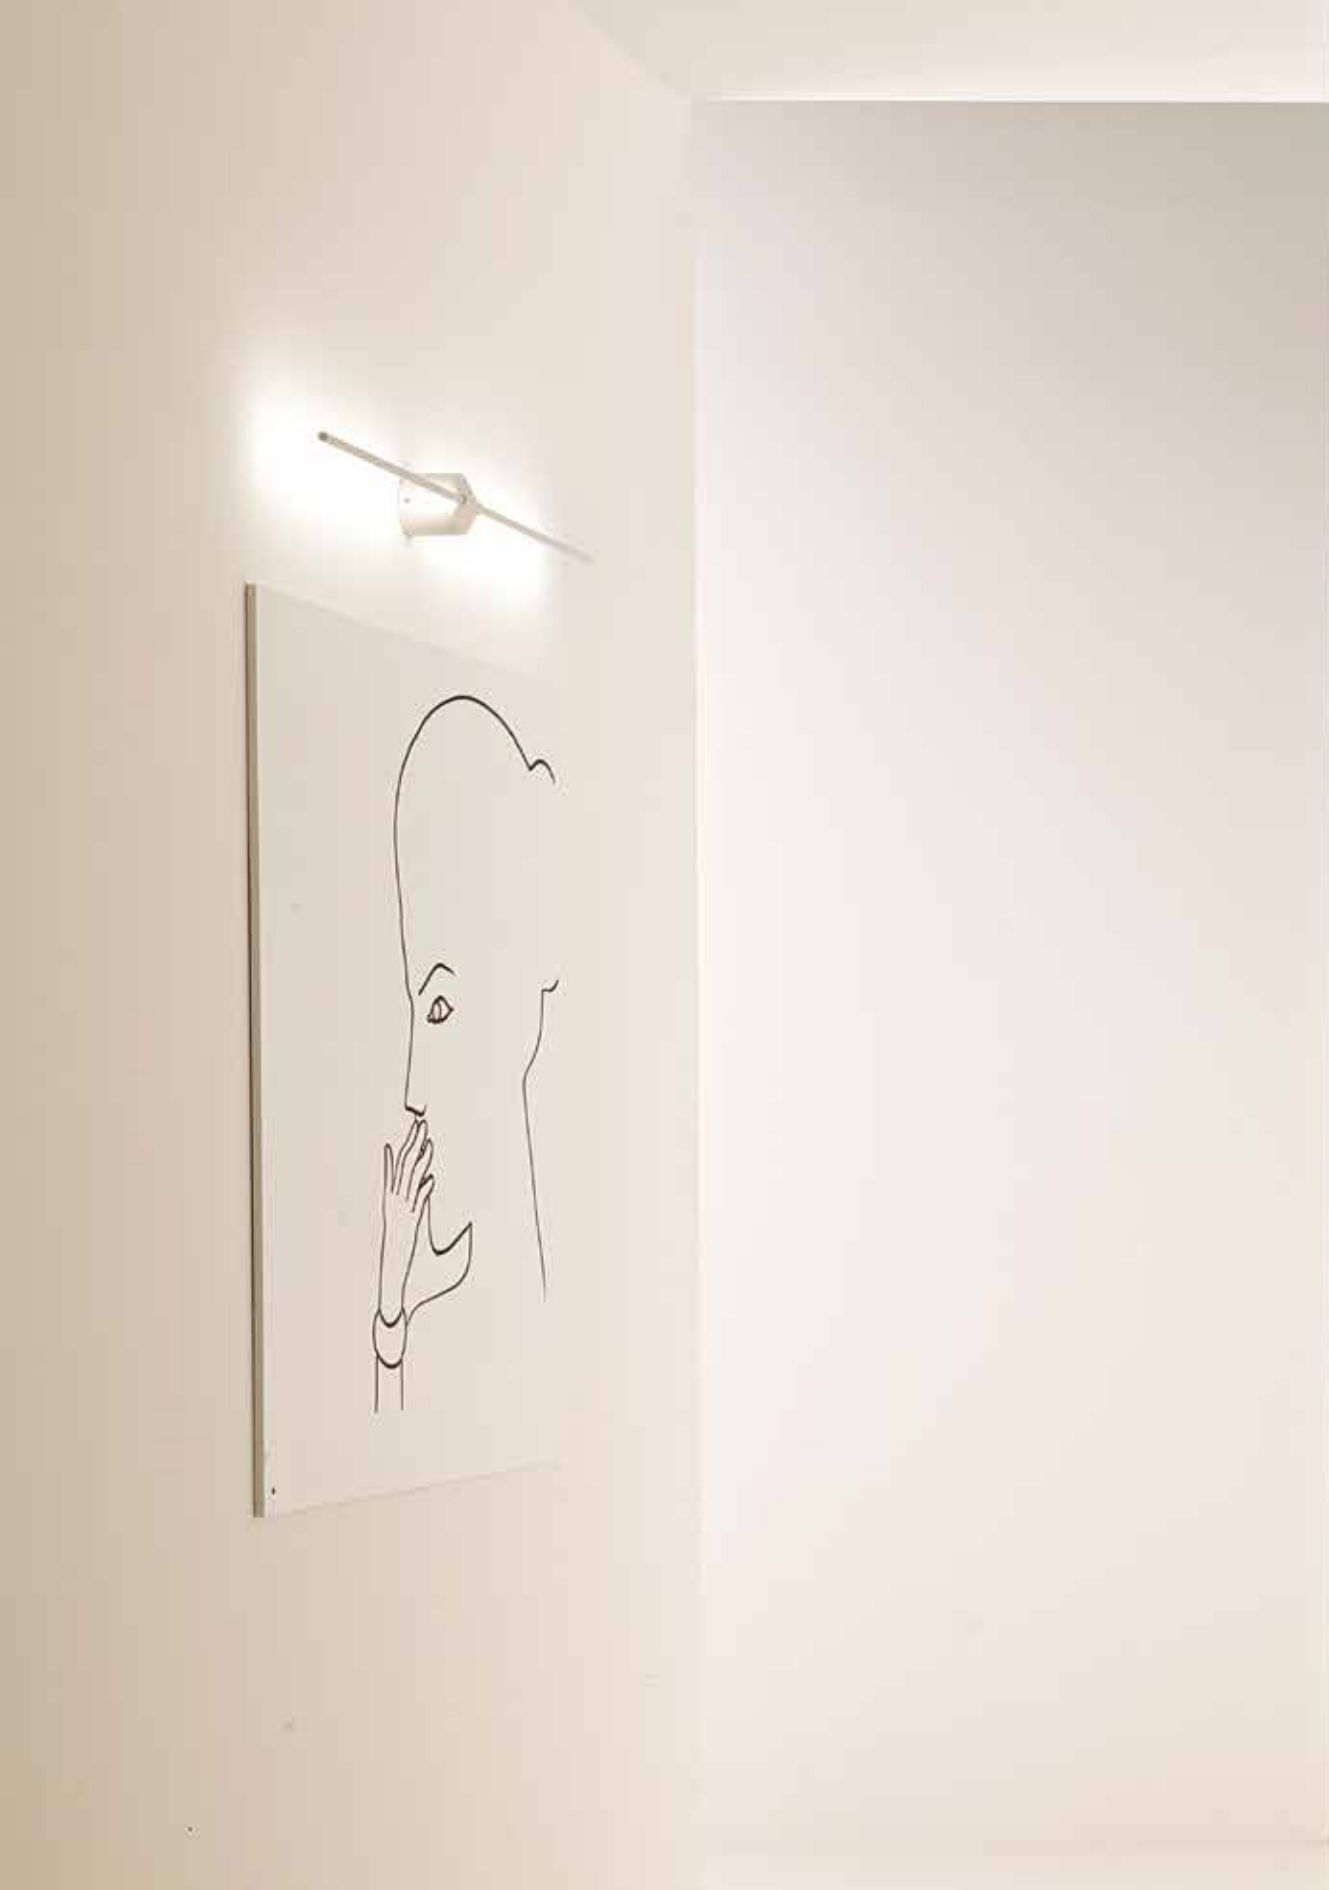

pic

*thanks to the led technology, the almost zero-sized light source
minimizing has become the design rule*

luce indiretta contemporanea

contemporary indirect light

l'essenzialità della lampada da parete/soffitto pic nasce dall'idea di unire praticità e raffinatezza. la sua struttura leggera in alluminio rende questo elemento di design capace di donare carattere e creatività a qualsiasi ambiente, integrandosi armoniosamente con ogni stile di arredo.

the essential design of the Pic wall/ceiling lamp stems from the idea of combining practicality with elegance. its lightweight aluminum structure makes it a design element that brings character and creativity to any space, blending seamlessly with every style of decor.

versatile, solida e leggera

versatile, solid and light

pic può essere installata a parete o soffitto, ideale per arricchire un ambiente o perfezionare lo stile del tuo arredamento. grazie alla sua versatilità, dovuta anche alla possibilità di rotazione sulla base, la lampada è perfetta come illuminazione d'accento, discreta, come applique per il bagno, accanto o sopra lo specchio, oppure per illuminare ingressi e zone *living*.

pic can be installed on the wall or ceiling, the right choice to enrich an environment or perfect the style of your furniture. thanks to its versatility, also due to the possibility of rotation on the base, the lamp lends itself to being installed as accent lighting, discreet, as a wall light for the bathroom, next to or above the mirror, or to illuminate entrances or halls.