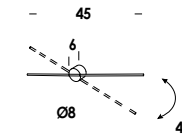

pic 2015

pic 45/sp wall/ceiling dim triac
7,5w 24V 950lm 3000K - 230V
fornito con driver e modulo led
luminaire contains driver and led

download

[Istruzioni
instructions](#) [3D](#) [data
sheet](#)

pic 90/sp wall/ceiling dim triac
15w 24V 1900lm 3000K - 230V
fornito con driver e modulo led
luminaire contains driver and led

download

[Istruzioni
instructions](#) [3D](#) [data
sheet](#)