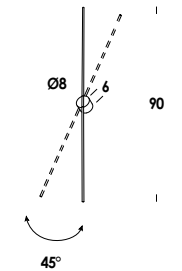

pic 2015

pic 45/sp wall/ceiling dim triac
7,5w 24V 950lm 3000K - 230V
fornito con driver e modulo led
luminaire contains driver and led

download

[Istruzioni
instructions](#) [3D](#) [data
sheet](#)

pic 90/sp wall/ceiling dim triac
15w 24V 1900lm 3000K - 230V
fornito con driver e modulo led
luminaire contains driver and led

download

[Istruzioni
instructions](#) [3D](#) [data
sheet](#)