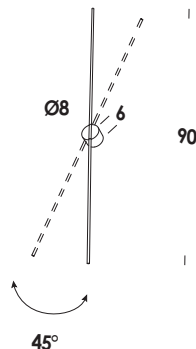

with compliments of vesoi-italia.

grazie per aver scelto un nostro prodotto!
thank you for choose vesoi luminaire!

Vesoi

scheda tecnica/data sheet

nome/name: **pic 90/sp** dim triac

anno/year: **2015**

marchi/marks:

descrizione/description

apparecchio parete/soffitto. struttura in alluminio. finitura verniciato. emissione luce indiretta. modulo led integrato. dimmerabile da remoto.

wall/ceiling luminaire. aluminum structure. finish painted. indirect light emission. led module. remote dimmable.

caratteristiche/feature

tipologia/typology

parete/soffitto

codice articolo e finitura/code and finish

sp00573 - totalwhite

sp00574 - totalblack

dimensioni/dimensions

L.45 cm

lunghezza cavo/cable length

-

colore cavo/cable color

-

opzionale/on demand

specifiche a richiesta

categoria/category

sorgente/source

modulo led-strip

potenza/power

15w

ingresso/input

230V

uscita/output

24V

flusso luminoso/luminous flux

1900lm

compatibilità/compatibility

E

temperatura colore/color temperature

3000K

ICR/CRI

90

ottica/lens

-

alimentatore/driver

incluso

fotometria non disponibile
photometry not available