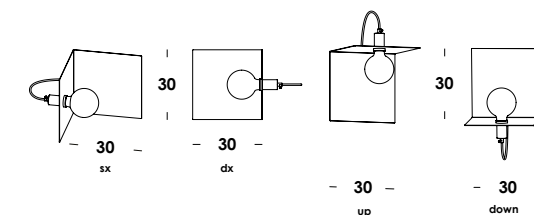

hob 30/ap
E27 max 60w - 230V
compatibile con lampade classe E→A+
compatible with lamps class E→A+

download

[istruzioni](#)
instructions

[3D](#)

[data](#)
sheet

totalwhite	ap00785
totalblack	ap00786
ottonato brunito spazzolato-matt - cavo nero	ap00788
old brass brushed-matt - black cable	

hob 40/ap sx
E27 max 60w - 230V
compatibile con lampade classe E→A+
compatible with lamps class E→A+

download

[istruzioni](#)
instructions

[3D](#)

[data](#)
sheet

totalwhite	ap00728
totalblack	ap00729
ottonato brunito spazzolato-matt - cavo nero	ap00730
old brass brushed-matt - black cable	

hob 60/ap sx
2 E27 max 60w - 230V
compatibile con lampade classe E→A+
compatible with lamps class E→A+

download

[istruzioni](#)
instructions

[3D](#)

[data](#)
sheet

totalwhite	ap00732
totalblack	ap00733
ottonato brunito spazzolato-matt - cavo nero	ap00734
old brass brushed-matt - black cable	

more