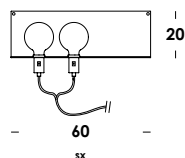

download

[istruzioni](#)
instructions

[3D](#)

[data](#)
sheet

finiture/finishes

codice/code prezzo/price

ottone grezzo - cavo nero/raw brass - black cable ap00787

hob 40/ap dec. on/off sx
E27 max 60w - 230V
compatibile con lampade classe E→A+
compatible with lamps class E→A+

download

[istruzioni](#)
instructions

[3D](#)

[data](#)
sheet

ottone grezzo - cavo nero/raw brass - black cable ap00743

hob 60/ap dec. on/off sx
2 E27 max 60w - 230V
compatibile con lampade classe E→A+
compatible with lamps class E→A+