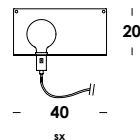

download

[istruzioni](#)
instructions

[3D](#)

[data](#)
sheet

finiture/finishes

codice/code prezzo/price

ottone grezzo - cavo nero/raw brass - black cable ap00787

hob 40/ap dec. on/off sx
E27 max 60w - 230V
compatibile con lampade classe E→A+
compatible with lamps class E→A+

download

[istruzioni](#)
instructions

[3D](#)

[data](#)
sheet

ottone grezzo - cavo nero/raw brass - black cable ap00743

hob 60/ap dec. on/off sx
2 E27 max 60w - 230V
compatibile con lampade classe E→A+
compatible with lamps class E→A+