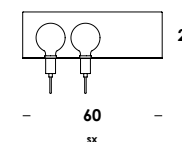

a designer is a planner with a

apparecchio da tavolo e parete con struttura in acciaio o ottone. finiture verniciato, galvanizzato o ottone grezzo. versione in ottone grezzo con alimentazione decentrata e cavo elettrico rivestito in tessuto. interruttore on/off integrato e spina assemblata.

table and wall luminaire with structure in iron or brass. finishes painted, galvanized or raw brass. also version with decentralized power in raw brass with cable in fabric coated. on/off switch integrated and plug assembled.

hob 2016

hob 30/lp on/off
E27 max 60w - 230V
compatibile con lampade classe E→A+
compatible with lamps class E→A+

download

[istruzioni](#)
instructions

[3D](#)

[data](#)
sheet

finiture/finishes codice/code prezzo/price

totalwhite	Ip00243
totalblack	Ip00244
ottonato brunito spazzolato-matt - cavo nero	Ip00245
old brass brushed-matt - black cable	
ottone grezzo - cavo nero/raw brass - black cable	Ip00246

hob 30/ap
E27 max 60w - 230V
compatibile con lampade classe E→A+
compatible with lamps class E→A+

download

[istruzioni](#)
instructions

[3D](#)

[data](#)
sheet

totalwhite	ap00785
totalblack	ap00786
ottonato brunito spazzolato-matt - cavo nero	ap00788
old brass brushed-matt - black cable	

hob 40/ap sx
E27 max 60w - 230V
compatibile con lampade classe E→A+
compatible with lamps class E→A+

download

[istruzioni](#)
instructions

[3D](#)

[data](#)
sheet

totalwhite	ap00728
totalblack	ap00729
ottonato brunito spazzolato-matt - cavo nero	ap00730
old brass brushed-matt - black cable	

hob 60/ap sx
2 E27 max 60w - 230V
compatibile con lampade classe E→A+
compatible with lamps class E→A+

download

[istruzioni](#)
instructions

[3D](#)

[data](#)
sheet

totalwhite	ap00732
totalblack	ap00733
ottonato brunito spazzolato-matt - cavo nero	ap00734
old brass brushed-matt - black cable	

more