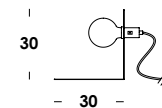

hob 30/lp on/off
E27 max 60w - 230V
compatibile con lampade classe E→A+
compatible with lamps class E→A+

download

[istruzioni](#)
instructions

[3D](#)

[data](#)
sheet

finiture/finishes codice/code prezzo/price

totalwhite	Ip00243
totalblack	Ip00244
ottonato brunito spazzolato-matt - cavo nero	Ip00245
old brass brushed-matt - black cable	
ottone grezzo - cavo nero/raw brass - black cable	Ip00246