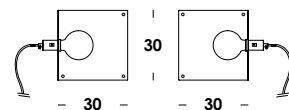

download

[istruzioni](#)
instructions

[3D](#)

[data](#)
sheet

totalwhite	ap00732
totalblack	ap00733
ottonato brunito spazzolato-matt - cavo nero	ap00734
old brass brushed-matt - black cable	

more

hob 30/ap dec. on/off
E27 max 60w - 230V
compatibile con lampade classe E→A+
compatible with lamps class E→A+

download

[istruzioni](#)
instructions

[3D](#)

[data](#)
sheet

finiture/finishes

codice/code prezzo/price

ottone grezzo - cavo nero/raw brass - black cable ap00787

hob 40/ap dec. on/off sx
E27 max 60w - 230V
compatibile con lampade classe E→A+
compatible with lamps class E→A+