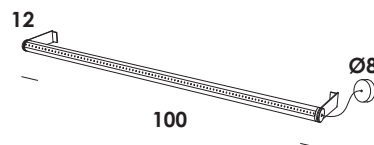

with compliments of vesoi-italia.

Vesoi

scheda tecnica/data sheet

grazie per aver scelto un nostro prodotto!

thank you for choose vesoi luminaire!

nome/name: **van abbe 100/sp** 230V dim triac tensione di rete/main voltage

anno/year: **2020**

marchi/marks: CE     

**descrizione/description**

apparecchio parete/soffitto con struttura in acciaio. finiture verniciato, galvanizzato o ottone verniciato. diffusore in vetro borosilicato. dimmerabile da remoto.

sp01349 - verniciato ottone old - nero - vetro naturale - cavo nero

painted old brass - black - clear glass - black cable

dimensioni/dimensions

L.100 x h.12 cm

lunghezza cavo/cable length

-

colore cavo/cable color