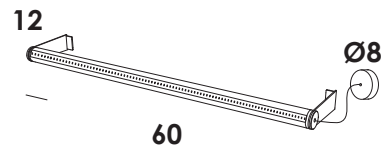

with compliments of vesoi-italia.

grazie per aver scelto un nostro prodotto!
thank you for choose vesoi luminaire!

Vesoi

scheda tecnica/data sheet

nome/name: **van abbe 60/sp** 230V dim triac tensione di rete/main voltage

anno/year: **2020**

marchi/marks: CE     

descrizione/description

apparecchio parete/soffitto con struttura in acciaio. finiture verniciato, galvanizzato o ottone verniciato. diffusore in vetro borosilicato. dimmerabile da remoto.

wall / ceiling luminaire with steel structure. finishes painted, galvanized or painted brass. borosilicate glass diffuser. remotely dimmable.

caratteristiche/feature

tipologia/typology

parete/soffitto

codice articolo e finitura/code and finish

sp01346 - verniciato ottone old - nero - vetro naturale - cavo nero

painted old brass - black - clear glass - black cable

dimensioni/dimensions

L.60 x h.12 cm

lunghezza cavo/cable length

-

colore cavo/cable color