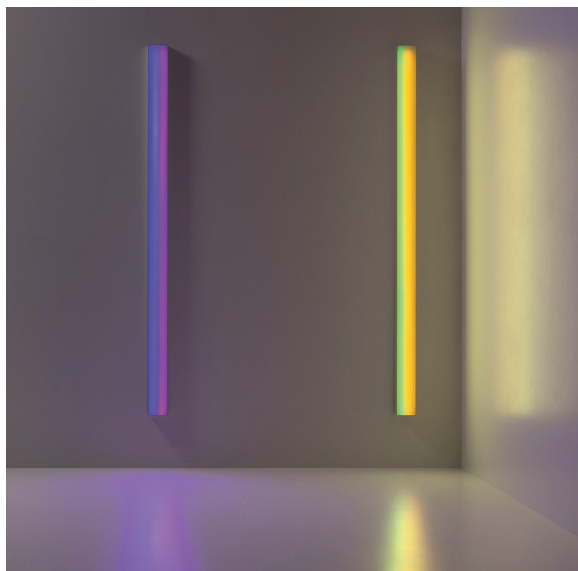

with compliments of vesoi-italia.

Vesoi

scheda tecnica/data sheet

grazie per aver scelto un nostro prodotto!

thank you for choose vesoi luminaire!

nome/name: **DF single L 200/sp** w-white dim/color-bicolor 0-10

anno/year: **2023**

marchi/marks:          

descrizione/description

apparecchio parete/soffitto modulare. struttura in alluminio naturale, finiture verniciato. diffusore in pmma opale. led white e color - bicolore. driver dimmerabili integrato.

modular wall/ceiling luminaire. natural aluminum structure, painted finishes. opal pmma diffuser. color-bicolor and white leds. integrated dimmable driver.

caratteristiche/feature

tipologia/typology	parete/soffitto
codice articolo e finitura/code and finish	sp01497 - alluminio - opale - color-bicolor a scelta aluminium - opal - color-bicolor at your choice
	sp01492 - alluminio - opale aluminium - opal

dimensioni/dimensions	L.7,5 x h.200 cm
lunghezza cavo/cable lenght	-
colore cavo/cable color	-
opzionale/on demand	specifiche a richiesta

categoria/category	vers. w-white	vers. color-bicolor
sorgente/source	modulo led-strip	modulo led-strip
potenza/power	27w	27w
ingresso/input	230V	230V
uscita/output	24V	24V
flusso luminoso/luminous flux	2000lm	-
compatibilità/compatibility	E	E
temperatura colore/ color temperature	3000K	-
ICR/CRI	90	90
alimentatore/driver	incluso	incluso