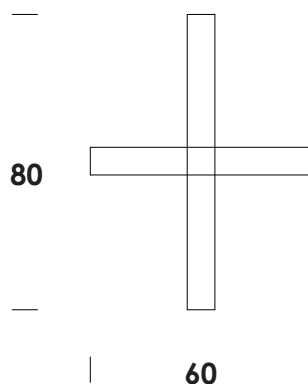

with compliments of vesoi-italia.

Vesoi

scheda tecnica/data sheet

grazie per aver scelto un nostro prodotto!

thank you for choose vesoi luminaire!

nome/name: **DF cross L 140/sp** w-white dim/color-bicolor 0-10

anno/year: **2023**

marchi/marks:

descrizione/description

apparecchio parete/soffitto modulare. struttura in alluminio naturale, finiture verniciato. diffusore in pmma opale. led white e color - bicolore. driver dimmerabili integrato.

modular wall/ceiling luminaire. natural aluminum structure, painted finishes. opal pmma diffuser. color-bicolor and white leds. integrated dimmable driver.

caratteristiche/feature

tipologia/typology	parete/soffitto
codice articolo e finitura/code and finish	sp01465 - alluminio - opale - color-bicolor a scelta aluminium - opal - color-bicolor at your choice
	sp01466 - alluminio - opale aluminium - opal

dimensioni/dimensions	L.60 x h80 cm
lunghezza cavo/cable lenght	-
colore cavo/cable color	-
opzionale/on demand	specifiche a richiesta

categoria/category	vers. w-white	vers. color-bicolor
sorgente/source	modulo led-strip	modulo led-strip
potenza/power	18w	18w
ingresso/input	230V	230V
uscita/output	24V	24V
flusso luminoso/luminous flux	1400lm	-
compatibilità/compatibility	E	E
temperatura colore/ color temperature	3000K	-
ICR/CRI	90	90
alimentatore/driver	incluso	incluso

fotometria non disponibile
photometry not available