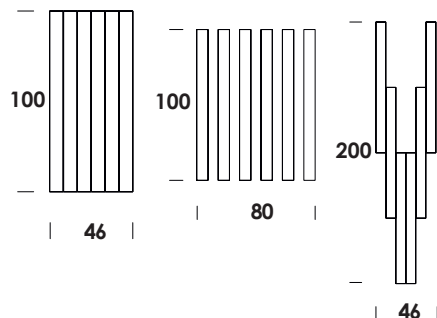

with compliments of vesoi-italia.

grazie per aver scelto un nostro prodotto!
thank you for choose vesoi luminaire!

Vesoi

scheda tecnica/data sheet

nome/name: **DF parallel L 600/sp** w-white dim/color-bicolor 0-10

anno/year: **2023**

marchi/marks:          

descrizione/description

apparecchio parete/soffitto modulare. struttura in alluminio naturale, finiture verniciate. diffusore in pmma opale. led white e color - bicolor. driver dimmerabili integrato.

codice articolo e finitura/code and finish

sp01480 - alluminio - opale
- color-bicolor a scelta
aluminium - opal - color-bicolor
at your choice

sp01481 - alluminio - opale
aluminium - opal

dimensioni/dimensions

L.46 x h.100 cm

lunghezza cavo/cable length

-

colore cavo/cable color

-

opzionale/on demand

specifiche a richiesta

categoria/category