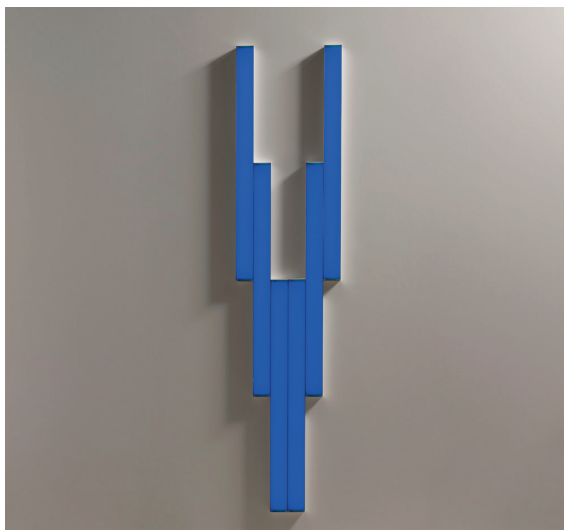

with compliments of vesoi-italia.

grazie per aver scelto un nostro prodotto!
thank you for choose vesoi luminaire!

Vesoi

scheda tecnica/data sheet

nome/name: **DF parallel L 600/sp** w-white dim/color-bicolor 0-10

anno/year: **2023**

marchi/marks:          

descrizione/description

apparecchio parete/soffitto modulare. struttura in alluminio naturale, finiture verniciate. diffusore in pmma opale. led white e color - bicolor. driver dimmerabili integrato.

modular wall/ceiling luminaire. natural aluminum structure, painted finishes. opal pmma diffuser. color-bicolor and white leds. integrated dimmable driver.

caratteristiche/feature

tipologia/typology

parete/soffitto

codice articolo e finitura/code and finish

sp01480 - alluminio - opale
- color-bicolor a scelta
aluminium - opal - color-bicolor
at your choice

sp01481 - alluminio - opale
aluminium - opal

dimensioni/dimensions