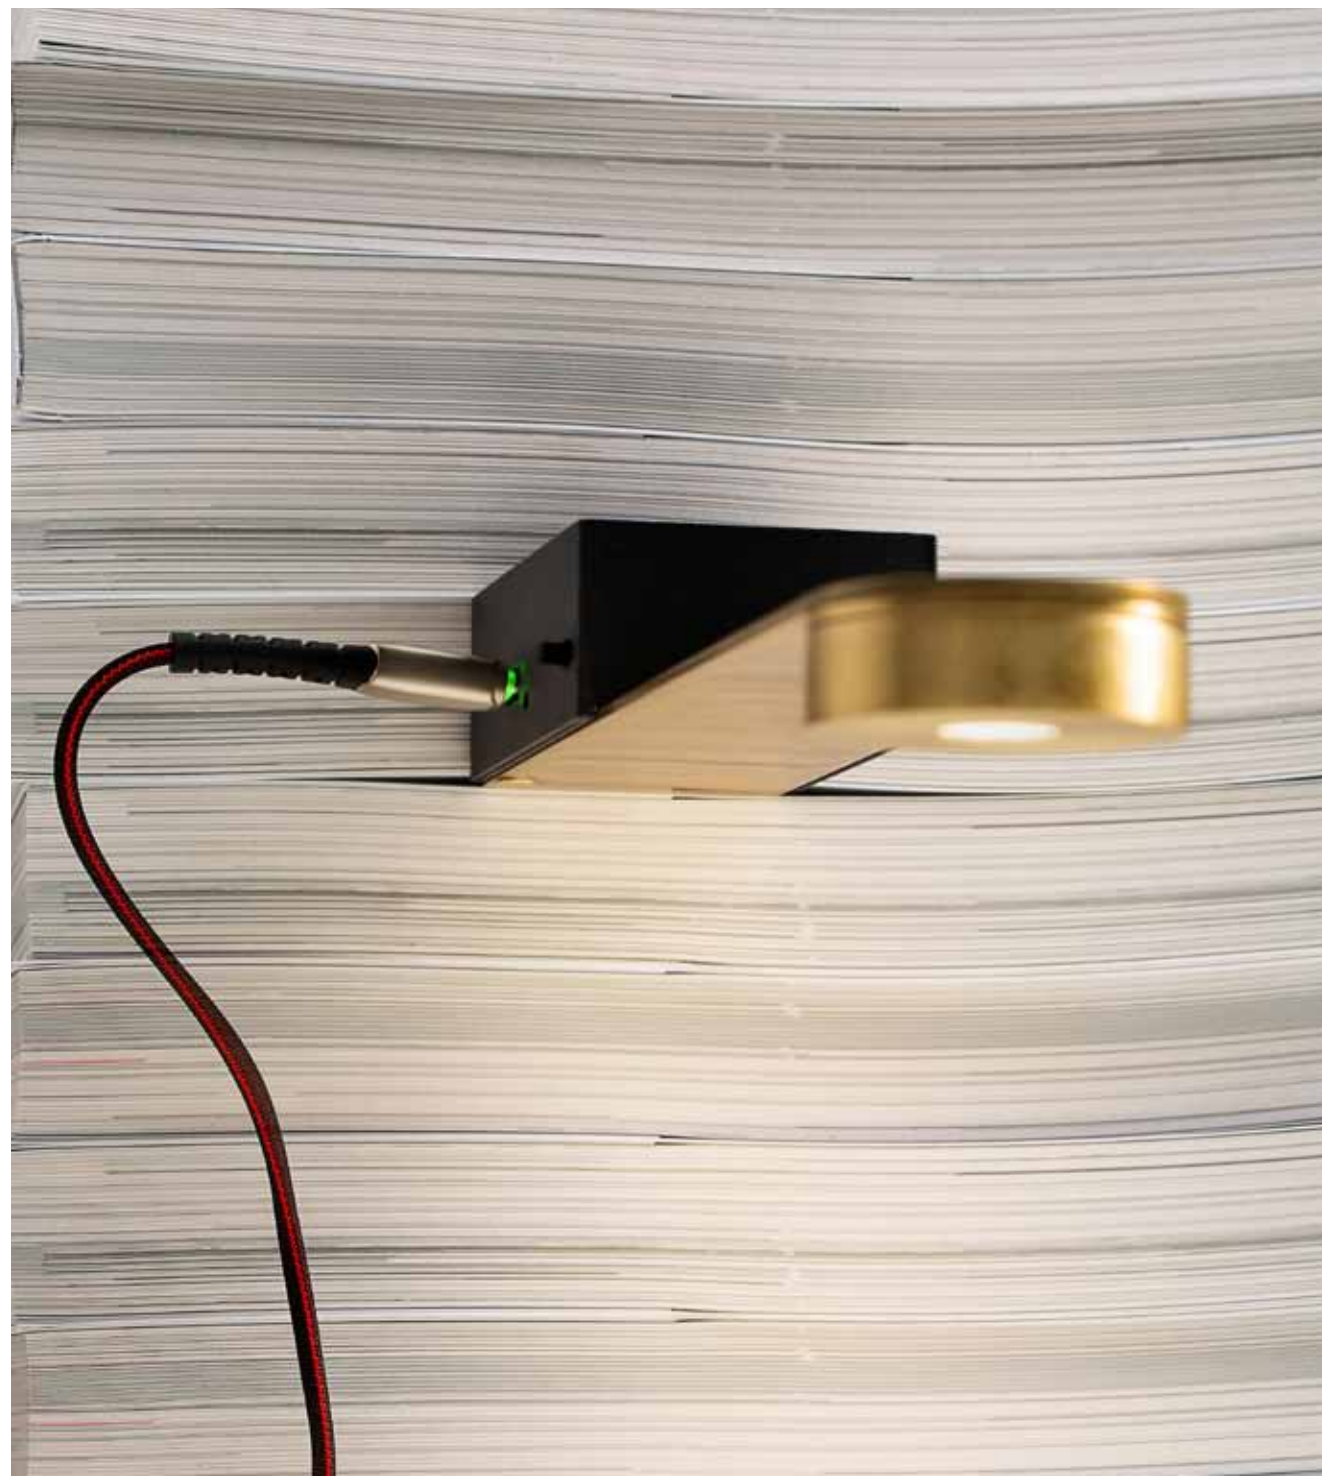

# tra ilibri

*a project that interprets  
the natural need for movement*

e-memo

**lampada in movimento**  
*a lamp for small bright areas*

**la lampada da parete tra ilibri nasce dall'idea di illuminare in modo discreto il tuo angolo da lettura o creare morbide atmosfere in un'area conversazione. la lampada da lettura tra ilibri fa della semplicità e funzionalità il proprio punto di forza, pratica e facilmente posizionabile risponde a diverse esigenze di luce nelle due versioni E27 o con modulo led integrato.**

*the tra ilibri wall lamp was born from the idea of discreetly illuminating your reading corner or creating soft atmospheres in a conversation area. the reading lamp tra ilibri makes simplicity and functionality its strong point, practical and easy to position it responds to different light needs in the two versions E27 or with integrated led module.*

**gli amanti della lettura non possono restare indifferenti al fascino di questa lampada da parete che, a seconda delle diverse esigenze, può essere inserita in zone studio o librerie nella maniera più semplice possibile grazie alla sua facilità di installazione.**

*tra ilibri* is a wall lamp ideal for reading with steel or brass structure, finishes painted or raw brass. *on/off* control on cable and driver on plug. integrated led module. also in the *E27 on/off* version. available rechargeable version with dimmable led module and *on/off* control on the structure.