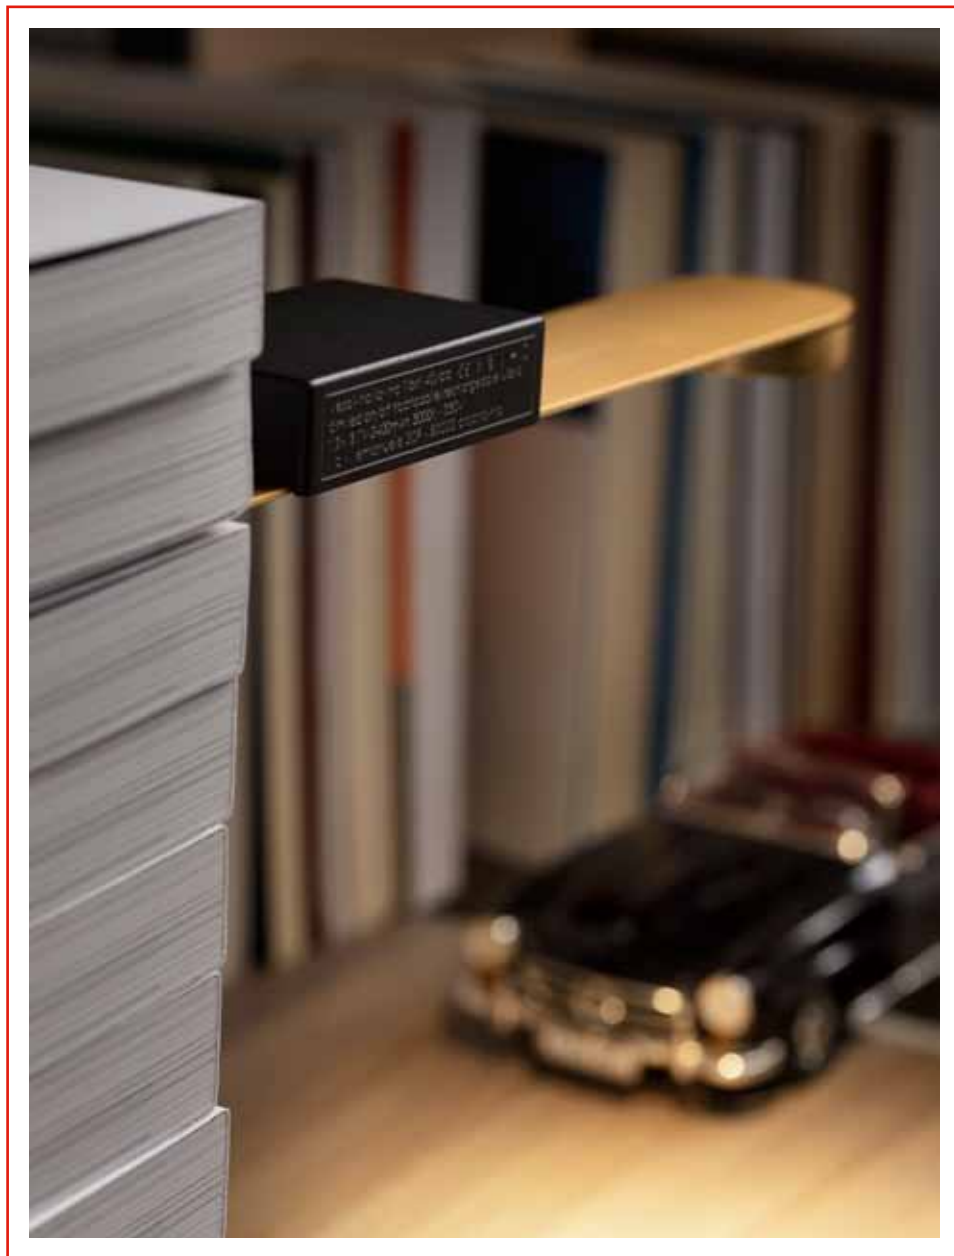

# tra ilibri

*a project that interprets  
the natural need for movement*

e-memo

**lampada in movimento**  
*a lamp for small bright areas*

**la lampada da parete tra ilibri nasce dall'idea di illuminare in modo discreto il tuo angolo da lettura o creare morbide atmosfere in un'area conversazione. la lampada da lettura tra ilibri fa della semplicità e funzionalità il proprio punto di forza, pratica e facilmente posizionabile risponde a diverse esigenze di luce nelle due versioni E27 o con modulo led integrato.**

*the tra ilibri wall lamp was born from the idea of discreetly illuminating your reading corner or creating soft atmospheres in a conversation area. the reading lamp tra ilibri makes simplicity and functionality its strong point, practical and easy to position it responds to different light needs in the two versions E27 or with integrated led module.*

**gli amanti della lettura non possono restare indifferenti al fascino di questa lampada da parete che, a seconda delle diverse esigenze, può essere inserita in zone studio o librerie nella maniera più semplice possibile grazie alla sua facilità di installazione.**

*lovers of reading cannot remain indifferent to the charm of this wall lamp which, according to different needs, can be inserted in study areas or bookcases in the simplest possible way thanks to its ease of installation.*