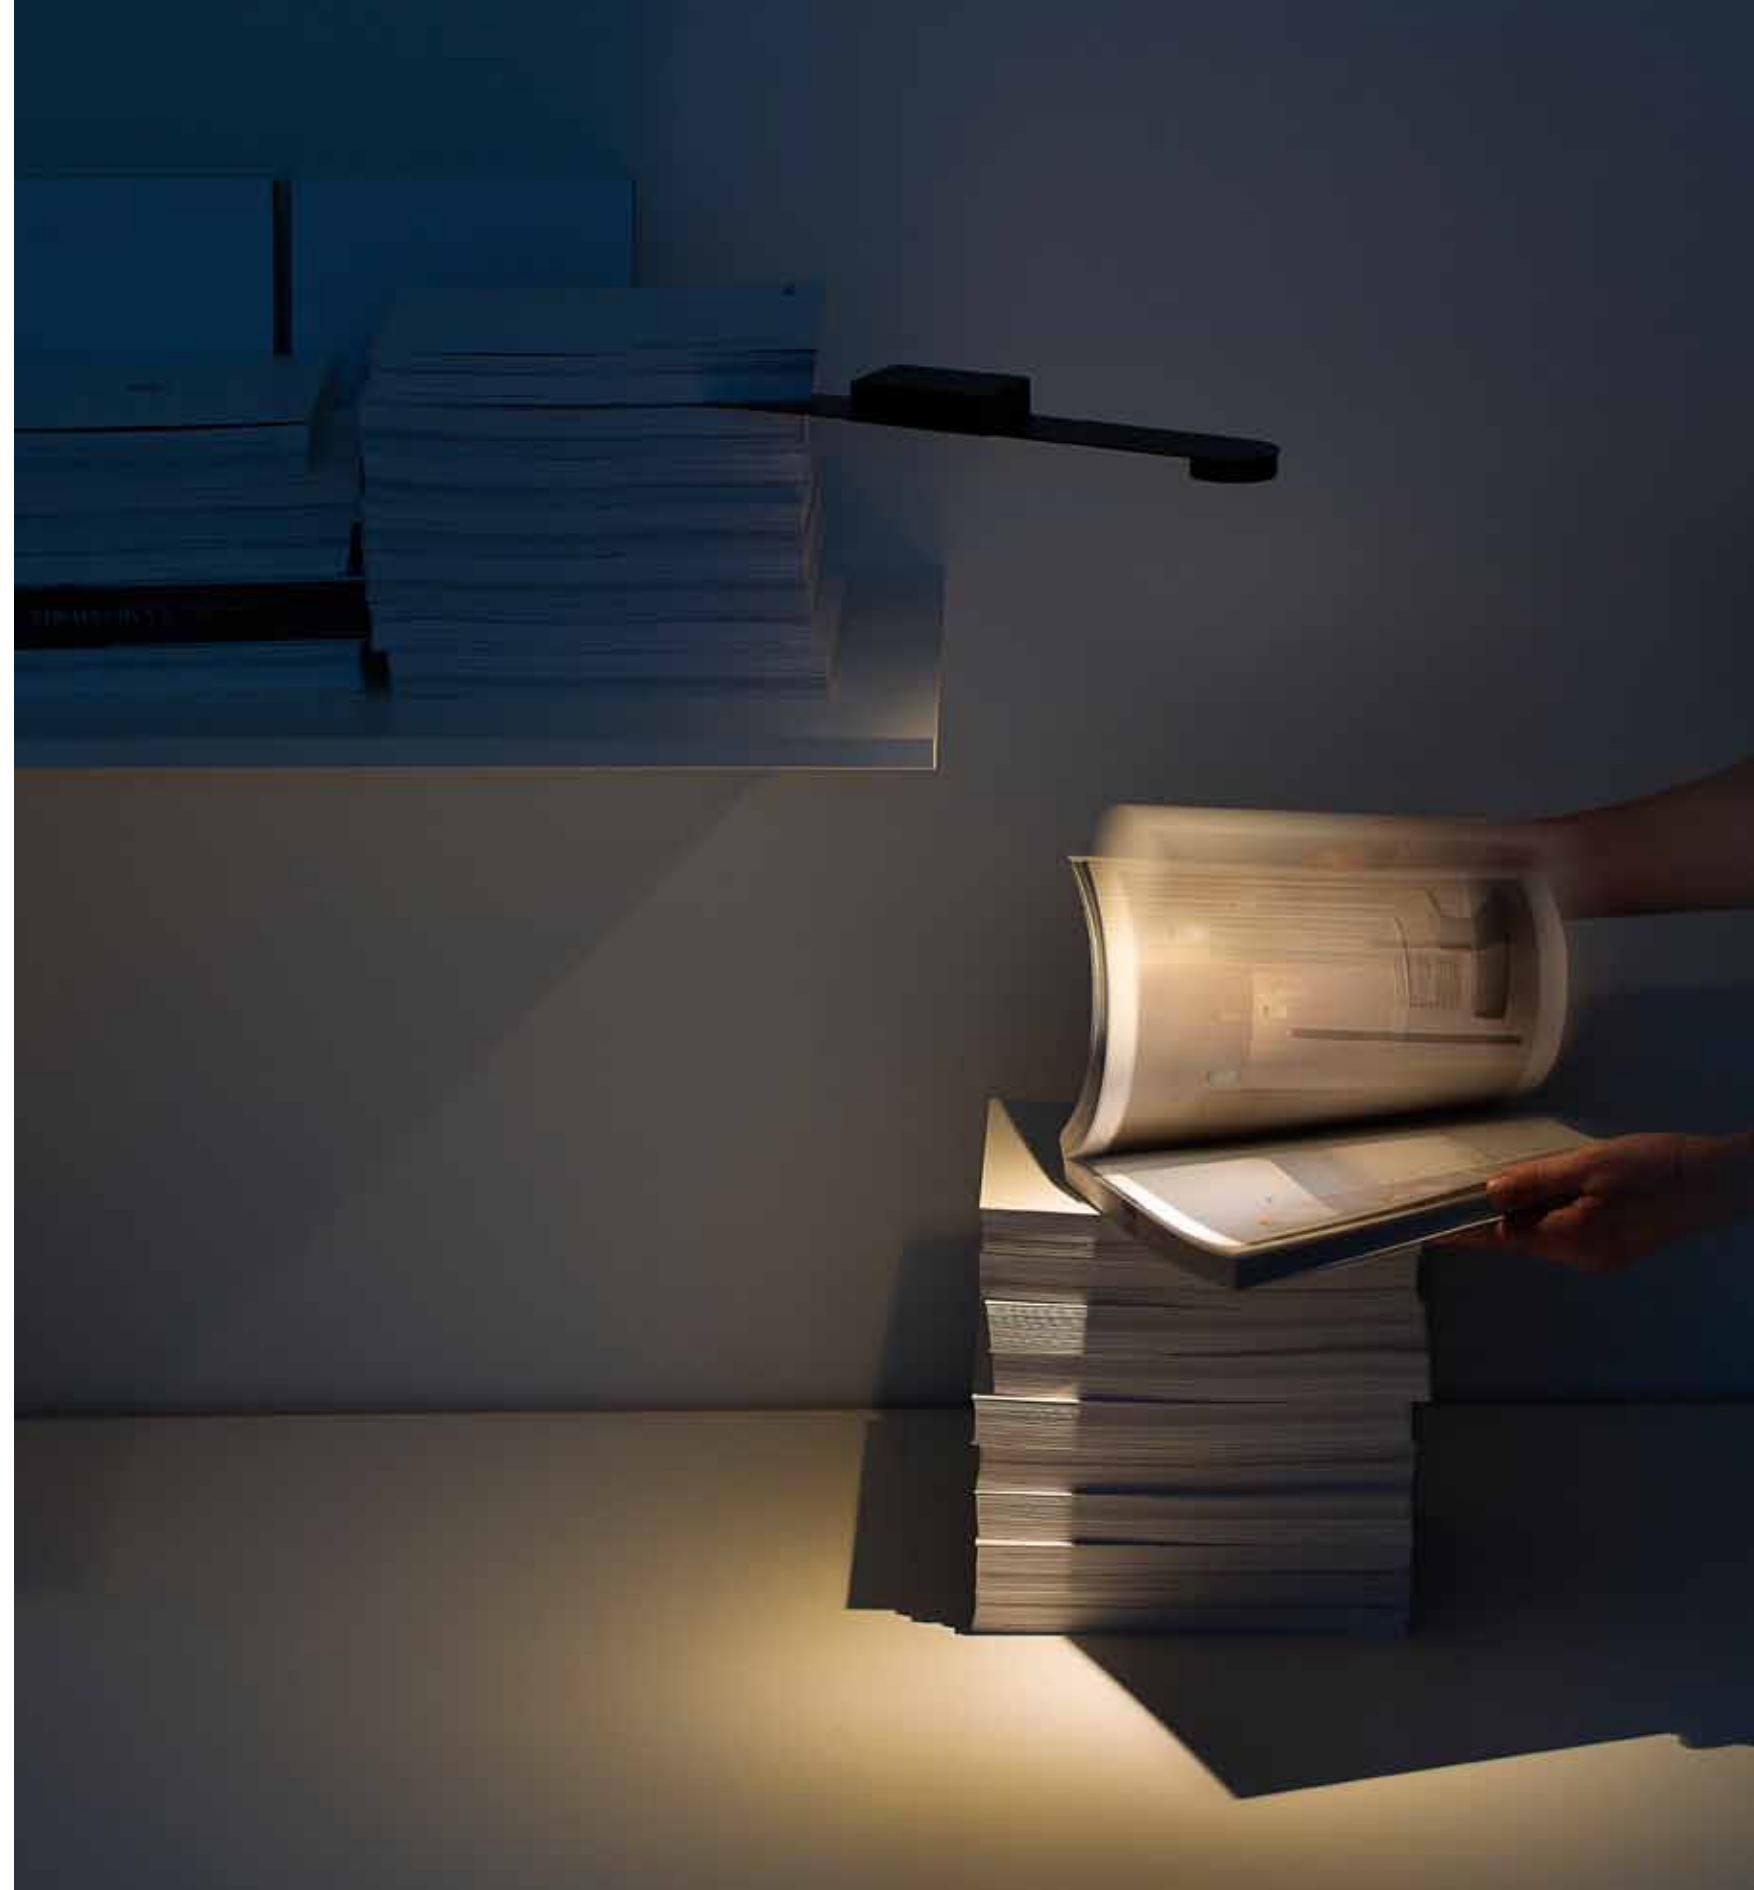

# tra ilibri

*a project that interprets  
the natural need for movement*

e-memo

**lampada in movimento**  
*a lamp for small bright areas*

**la lampada da parete tra ilibri nasce dall'idea di illuminare in modo discreto il tuo angolo da lettura o creare morbide atmosfere in un'area conversazione. la lampada da lettura tra ilibri fa della semplicità e funzionalità il proprio punto di forza, pratica e facilmente posizionabile risponde a diverse esigenze di luce nelle due versioni E27 o con modulo led integrato.**

*the tra ilibri wall lamp was born from the idea of discreetly illuminating your reading corner or creating soft atmospheres in a conversation area. the reading lamp tra ilibri makes simplicity and functionality its strong point, practical and easy to position it responds to different light needs in the two versions E27 or with integrated led module.*

**gli amanti della lettura non possono restare indifferenti al fascino di questa lampada da parete che, a seconda delle diverse esigenze, può essere inserita in zone studio o librerie nella maniera più semplice possibile grazie alla sua facilità di installazione.**

*lovers of reading cannot remain indifferent to the charm of this wall lamp which, according to different needs, can be inserted in study areas or bookcases in the simplest possible way thanks to its ease of installation.*