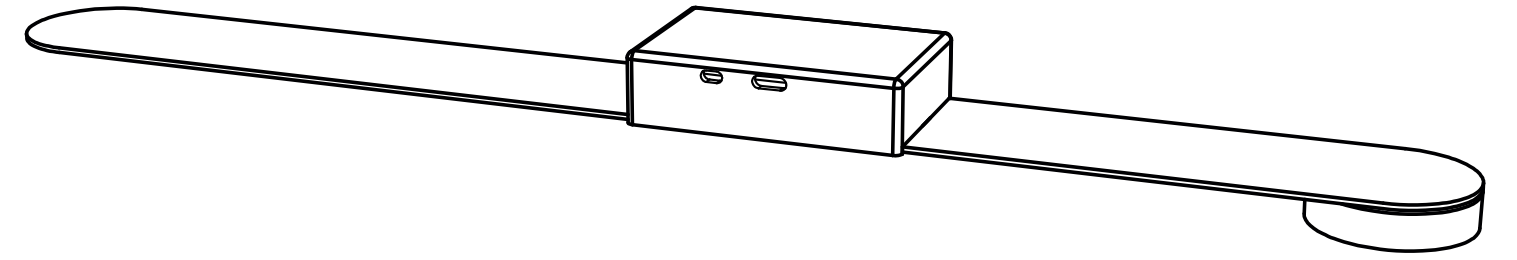

# tra ilibri

*a project that interprets  
the natural need for movement*

e-memo

**lampada in movimento**  
*a lamp for small bright areas*

**la lampada da parete tra ilibri nasce dall'idea di illuminare in modo discreto il tuo angolo da lettura o creare morbide atmosfere in un'area conversazione. la lampada da lettura tra ilibri fa della semplicità e funzionalità il proprio punto di forza, pratica e facilmente posizionabile risponde a diverse esigenze di luce nelle due versioni E27 o con modulo led integrato.**

*the tra ilibri wall lamp was born from the idea of discreetly illuminating your reading corner or creating soft atmospheres in a conversation area. the reading lamp tra ilibri makes simplicity and functionality its strong point, practical and easy to position it responds to different light needs in the two versions E27 or with integrated led module.*

**gli amanti della lettura non possono restare indifferenti al fascino di questa lampada da parete che, a seconda delle diverse esigenze, può essere inserita in zone studio o librerie nella maniera più semplice possibile grazie alla sua facilità di installazione.**