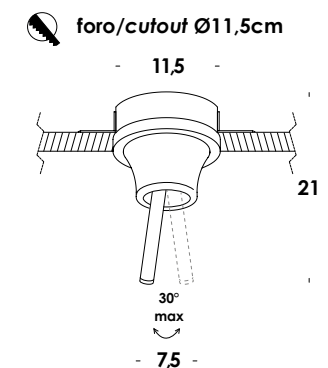

treunoquattro/incasso tubetto dim triac
4w 350mA 330lm 180° 3000K - 230V
fornito con driver e modulo led
luminaire contains driver and led

[istruzioni instructions](#) [3D](#) [data sheet](#)

gesso naturale - nero/natural plaster - black	inc00024
gesso naturale - ottone grezzo/natural plaster - raw brass	inc00018

a richiesta dimmerabile da remoto/dali con maggiorazione remote dimmable/dali with surcharge on demand

lo spot **treunoquattro** è un incasso con corpo in gesso a scomparsa nel controsoffitto o controparete con modulo *led* integrato dimmerabile. diffusore in pmma opale antiriflesso. spot 314 è disponibile in due potenze da 3,5w e *plus* da 6w per prestazioni ancora migliori ed altissima efficienza. disponibile anche in versione tubetto verniciato nero o ottone naturale, con lunghezza 11,5cm, diametro 12mm e potenza 4w.

incasso treunoquattro is a recessed spotlight with a plaster body that disappears into the false ceiling or false wall with integrated dimmable led module. diffuser in anti-reflective opal pmma. incasso 314 recessed spotlight is available in two versions: 3,5w and 6w plus version for even better performance and efficiency. the spot line is also available in the tubetto version in black painted or natural brass, element of 11.5cm, 12mm diameter and power of 4w.

designer is a pla