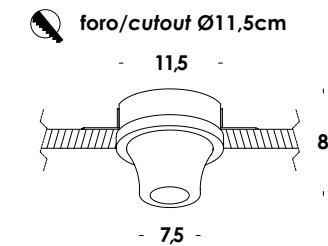

informazioni tecniche - technical infos

treunoquattro/incasso dim triac
3,5w 350mA 330lm 180° 3000K - 230V
fornito con driver e modulo led
luminaire contains driver and led

scarica/download

[istruzioni instructions](#) [3D](#) [data sheet](#)