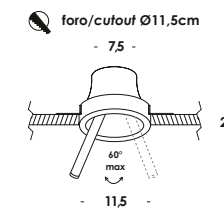

incasso treunotre 2019

treunotre/incasso dim triac
3,5w 350mA 330lm 180° 3000K - 230V
fornito con driver e modulo led
luminaire contains driver and led

download

treunotre/incasso dim triac plus
6w 350mA 750lm 3000K - 230V
fornito con driver e modulo led
luminaire contains driver and led

download

treunotre/incasso tubetto
dim triac
4w 350mA 330lm 180° 3000K - 230V
fornito con driver e modulo led
luminaire contains driver and led

download