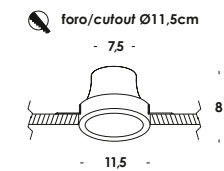

incasso treunotre 2019

treunotre/incasso dim triac
3,5w 350mA 330lm 180° 3000K - 230V
fornito con driver e modulo led
luminaire contains driver and led

download

treunotre/incasso dim triac plus
6w 350mA 750lm 3000K - 230V
fornito con driver e modulo led
luminaire contains driver and led

download

treunotre/incasso tubetto
dim triac
4w 350mA 330lm 180° 3000K - 230V
fornito con driver e modulo led
luminaire contains driver and led

download