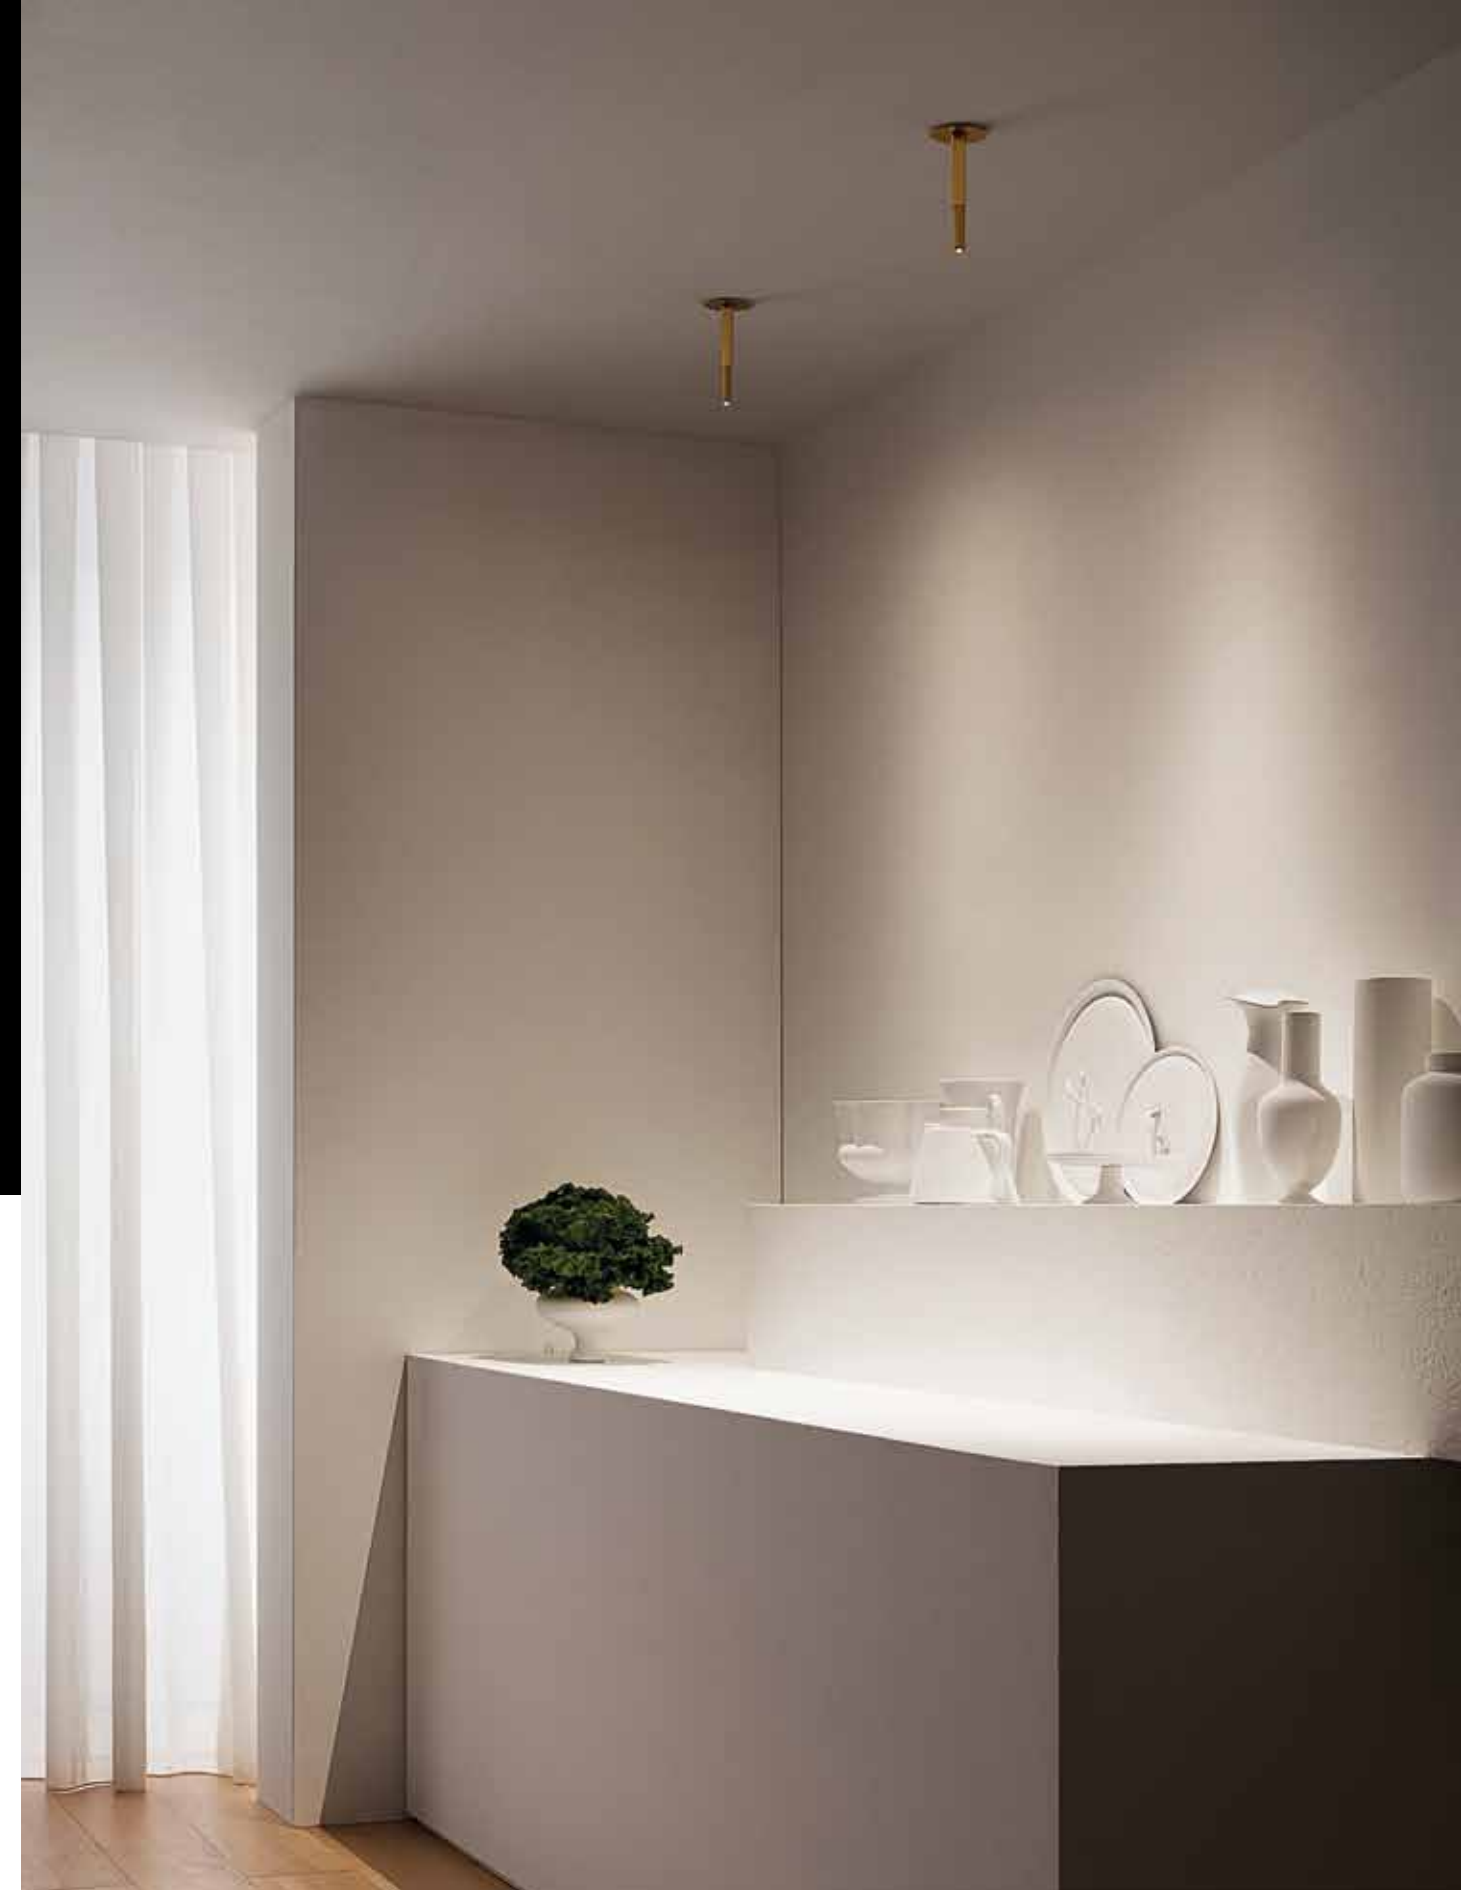

incasso **trequattrozero**

luce puntuale, prestazione elevata

evoluzione degli incassi

evolution of the spots

trequattrozero si inserisce nel nuovo fare di vesoi, elemento ad incasso che si integra con l'arredo e la progettazione del tuo living, la versione a richiesta con snodo direzionabile permette un risultato ottimale di illuminazione ed un risultato personalizzato.

trequattrozero fits into the new making of vesoi, a recessed spot that integrates with the furniture and design of your living room, the directional joint allows an optimal lighting result and at the same time a scenic effect.