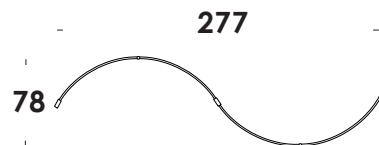

with compliments of vesoi-italia.

grazie per aver scelto un nostro prodotto!  
thank you for choose vesoi luminaire!

**Vesoi**

scheda tecnica/data sheet

nome/name: **suymuri waves** two 160+160/sp incasso dim 0-10

## descrizione/description

composizione da parete/soffitto di elementi circolari con corpi in alluminio estruso da Ø160 cm.

wall/ceiling composition of circular elements with extruded aluminum bodies with dimensions Ø160 cm.

lunghezza cavo/cable lenght

colore cavo/cable color

opzionale/on demand

L.277 x h.78 cm

-

-

specifiche a richiesta