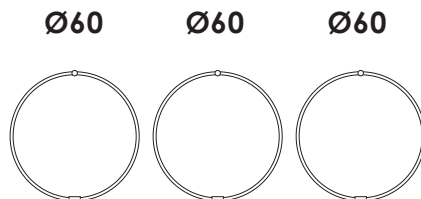

with compliments of vesoi-italia.

grazie per aver scelto un nostro prodotto!  
thank you for choose vesoi luminaire!

**Vesoi**

scheda tecnica/data sheet

nome/name: **suymuri olympic 60** 60+60+60/sp incasso dim 0-10

## descrizione/description

composizione da parete/soffitto di elementi circolari con corpi in alluminio estruso con dimensioni da Ø60 cm.

wall/ceiling composition of elements with extruded aluminum bodies with dimensions from Ø60 cm.

Ø60 + Ø60 + Ø60 cm

lunghezza cavo/cable lenght

-

colore cavo/cable color

-

opzionale/on demand

specifiche a richiesta

## categoria/category

sorgente/source

modulo led-strip

potenza/power

105w

ingresso/input

230V

uscita/output