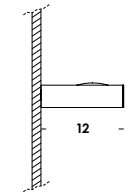

ics è un apparecchio a parete, pavimento, soffitto e a sospensione regolabile in altezza su cavi di tenuta in acciaio. struttura in alluminio o ottone. finiture verniciato o ottone grezzo. diffusore in vetro soffiato bianco-latte triplex o trasparente. lampada led inclusa. versione a parete disponibile anche con modulo led dimmerabile da remoto.

ics is a wall, floor, ceiling and suspension luminaire adjustable in height on iron wires. structure in aluminum or brass. finishes painted or raw brass. diffuser in blown glass opal triplex or clear. led lamp included. wall version available with remotely dimmable led module.

ics 2017 - 2018

ics 12/ap 230V dim triac led
6w 350mA 840lm 180° 3000K - 230V
fornito con driver e modulo led
luminaire contains driver and led

download

ics 18/ap 230V dim triac led
6w 350mA 840lm 180° 3000K - 230V
fornito con driver e modulo led
luminaire contains driver and led

download

ics 12/ap
G9 max 40w - 230V

download

ics 18/ap
G9 max 40w - 230V

download

more

finiture/finishes codice/code

totalwhite	ap00959
totalblack	ap00961
ottone grezzo/raw brass	ap00963

totalwhite	ap00975
totalblack	ap00977
ottone grezzo/raw brass	ap00979

a richiesta 2700/4000K
2700/4000K on demand

totalwhite - bianco-latte/opal	ap00951	•
totalblack - bianco-latte/opal	ap00953	•
ottone grezzo - bianco - bianco-latte	ap00955	•
raw brass - white - opal		
ottone grezzo - nero - bianco-latte	ap00957	•
raw brass - black - opal		

inclusa lampada led cod. lamled140 - 4w 350lm 3000K
included led lamp code lamled140 - 4w 350lm 3000K

totalwhite - bianco-latte/opal	ap00967	•
totalblack - bianco-latte/opal	ap00969	•
ottone grezzo - bianco - bianco-latte	ap00971	•
raw brass - white - opal		
ottone grezzo - nero - bianco-latte	ap00973	•
raw brass - black - opal