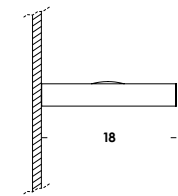

ics 18/ap 230V dim triac led
6w 350mA 840lm 180° 3000K - 230V
fornito con driver e modulo led
luminaire contains driver and led

download