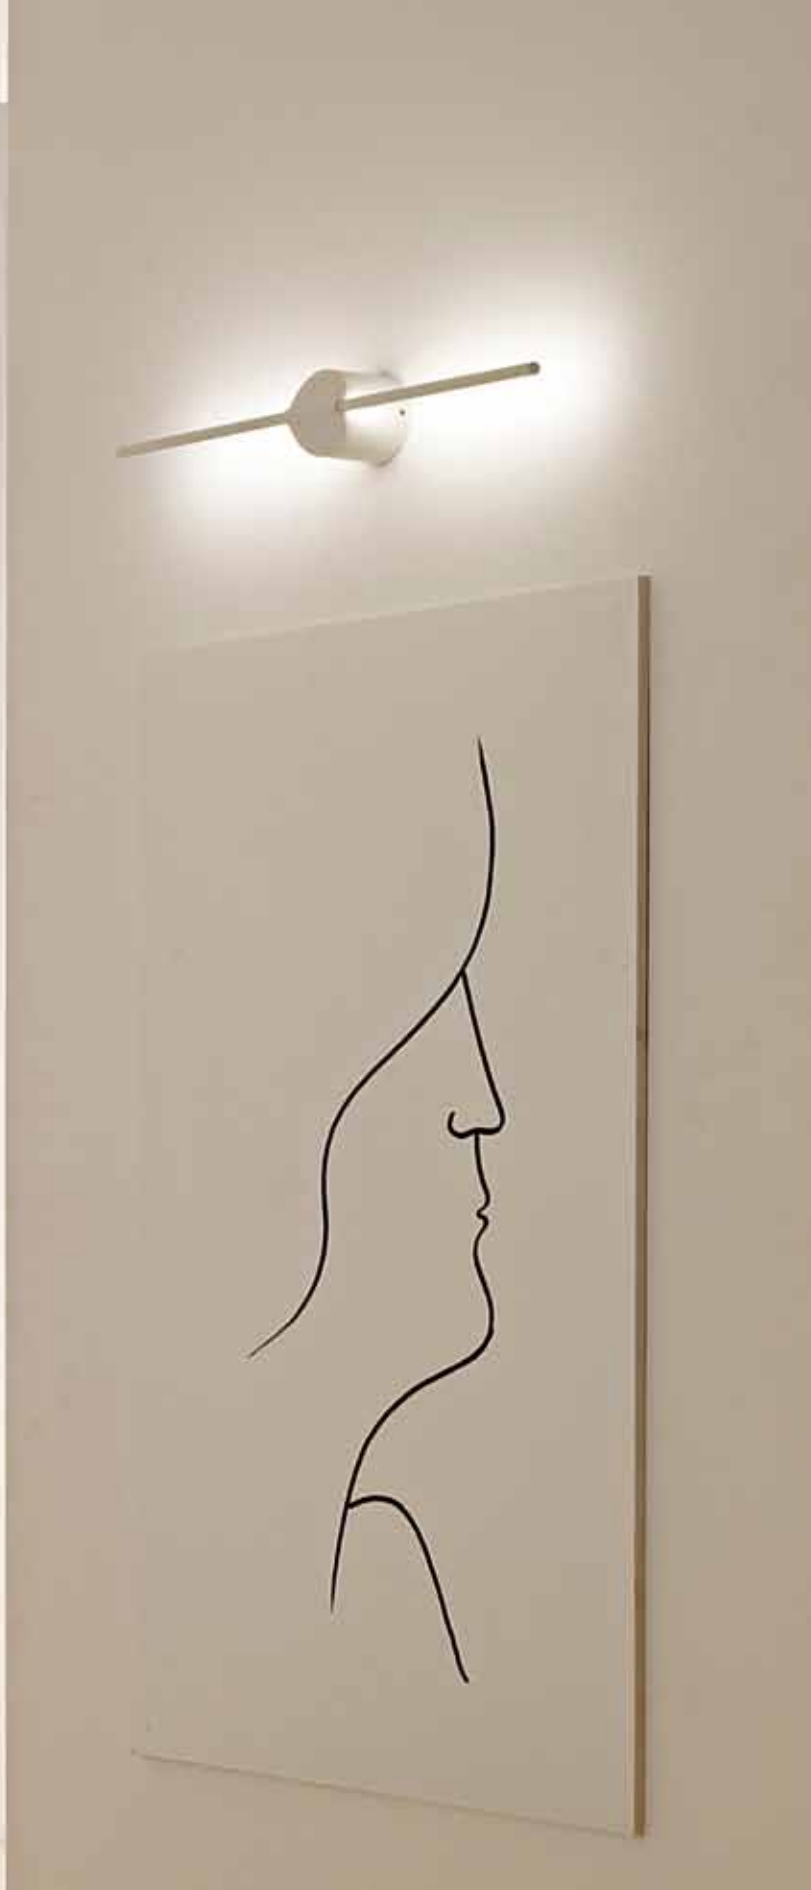

pic

*thanks to the led technology, the almost zero-sized light source
minimizing has become the design rule*

luce indiretta contemporanea

contemporary indirect light

l'essenzialità della lampada da parete/soffitto pic nasce dell'idea di coniugare praticità e raffinatezza. leggera grazie alla struttura in alluminio, è l'elemento di design che conferisce carattere e creatività ai tuoi spazi integrandosi perfettamente con ogni elemento di arredo.

the essentiality of the pic wall/ceiling lamp comes from the idea of combining practicality and refinement. light thanks to the aluminum structure, it is the design element that gives character and creativity to your spaces, integrating perfectly with every piece of furniture.

versatile, solida e leggera

versatile, solid and light

pic è installabile a parete o soffitto, la scelta giusta per arricchire un ambiente o perfezionare lo stile del tuo arredamento. grazie alla sua versatilità, dovuta anche alla possibilità di rotazione sulla base, la lampada si presta ad essere installata come illuminazione d'accento, discreta, come applique per il bagno, accanto o sopra lo specchio, oppure per illuminare ingressi o sale.

pic can be installed on the wall or ceiling, the right choice to enrich an environment or perfect the style of your furniture. thanks to its versatility, also due to the possibility of rotation on the base, the lamp lends itself to being installed as accent lighting, discreet, as a wall light for the bathroom, next to or above the mirror, or to illuminate entrances or halls.