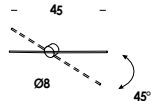

pic 45/sp dim triac
7,5w 950lm 3000K - 230V
fornito con driver e modulo led
luminaire contains driver and led

download
[Istruzioni instructions](#) [3D](#) [data sheet](#)