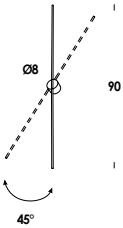

pic 90/sp dim triac
15w 1900lm 3000K - 230V
fornito con driver e modulo led
luminaire contains driver and led

download
[Istruzioni instructions](#) [3D](#) [data sheet](#)