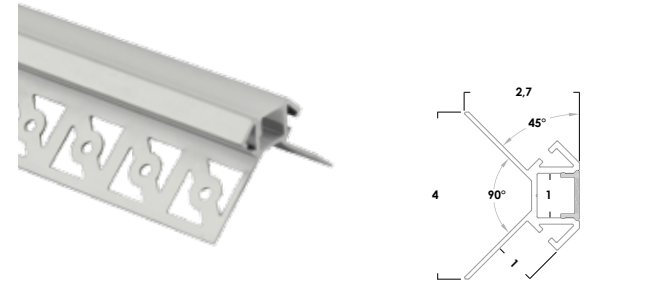

intothewall 200-16/incasso
angolo esterno/external corner 45°
dim 0-10
40w 24V 5600lm 3000K - 230V
fornito con driver e modulo led-strip
luminaire contains driver and led-strip

download
[Istruzioni instructions](#) [3D](#) [data sheet](#)

anodizzato/anodised - PMMA opale/opal inc00123

sistema profilo ad incasso. in alluminio finitura anodizzato e diffusore in pmma opale. fornito con driver e modulo led-strip. disponibile nella versione lineare dimensioni 200 cm-16/incasso 200 cm-28/incasso include terminali in pvc, nella versione angolare dimensioni 200-16/incasso con angolo sia interno che esterno. a richiesta con maggiorazione dimmerabile/dali e con led-strip rosso, blu, giallo, verde da 18w.

recessed profile system. in anodized finish aluminum and opal pmma diffuser. luminaire contains driver and led-strip. available in the linear version dimensions 200cm-16/recessed 200cm-28/recessed includes terminals in pvc, in the angular version dimensions 200-16/recessed with both internal and external corner. on request with surcharge dimmable/dali and with red, blue, yellow, green led-strip - 18w.

**a richiesta 2700/4000K
2700/4000K on demand**

**lunghezza 200 cm include terminali in pvc
length 200 cm include pvc endcaps**

**a richiesta dimmerabile/dali con maggiorazione
dimmable/dali with surcharge on demand**

**a richiesta led-strip rosso, blu, giallo, verde - 18w 24V 2500lm - 230V
led-strip red, blu, yellow, green - 18w 24V 2500lm - 230V on demand**