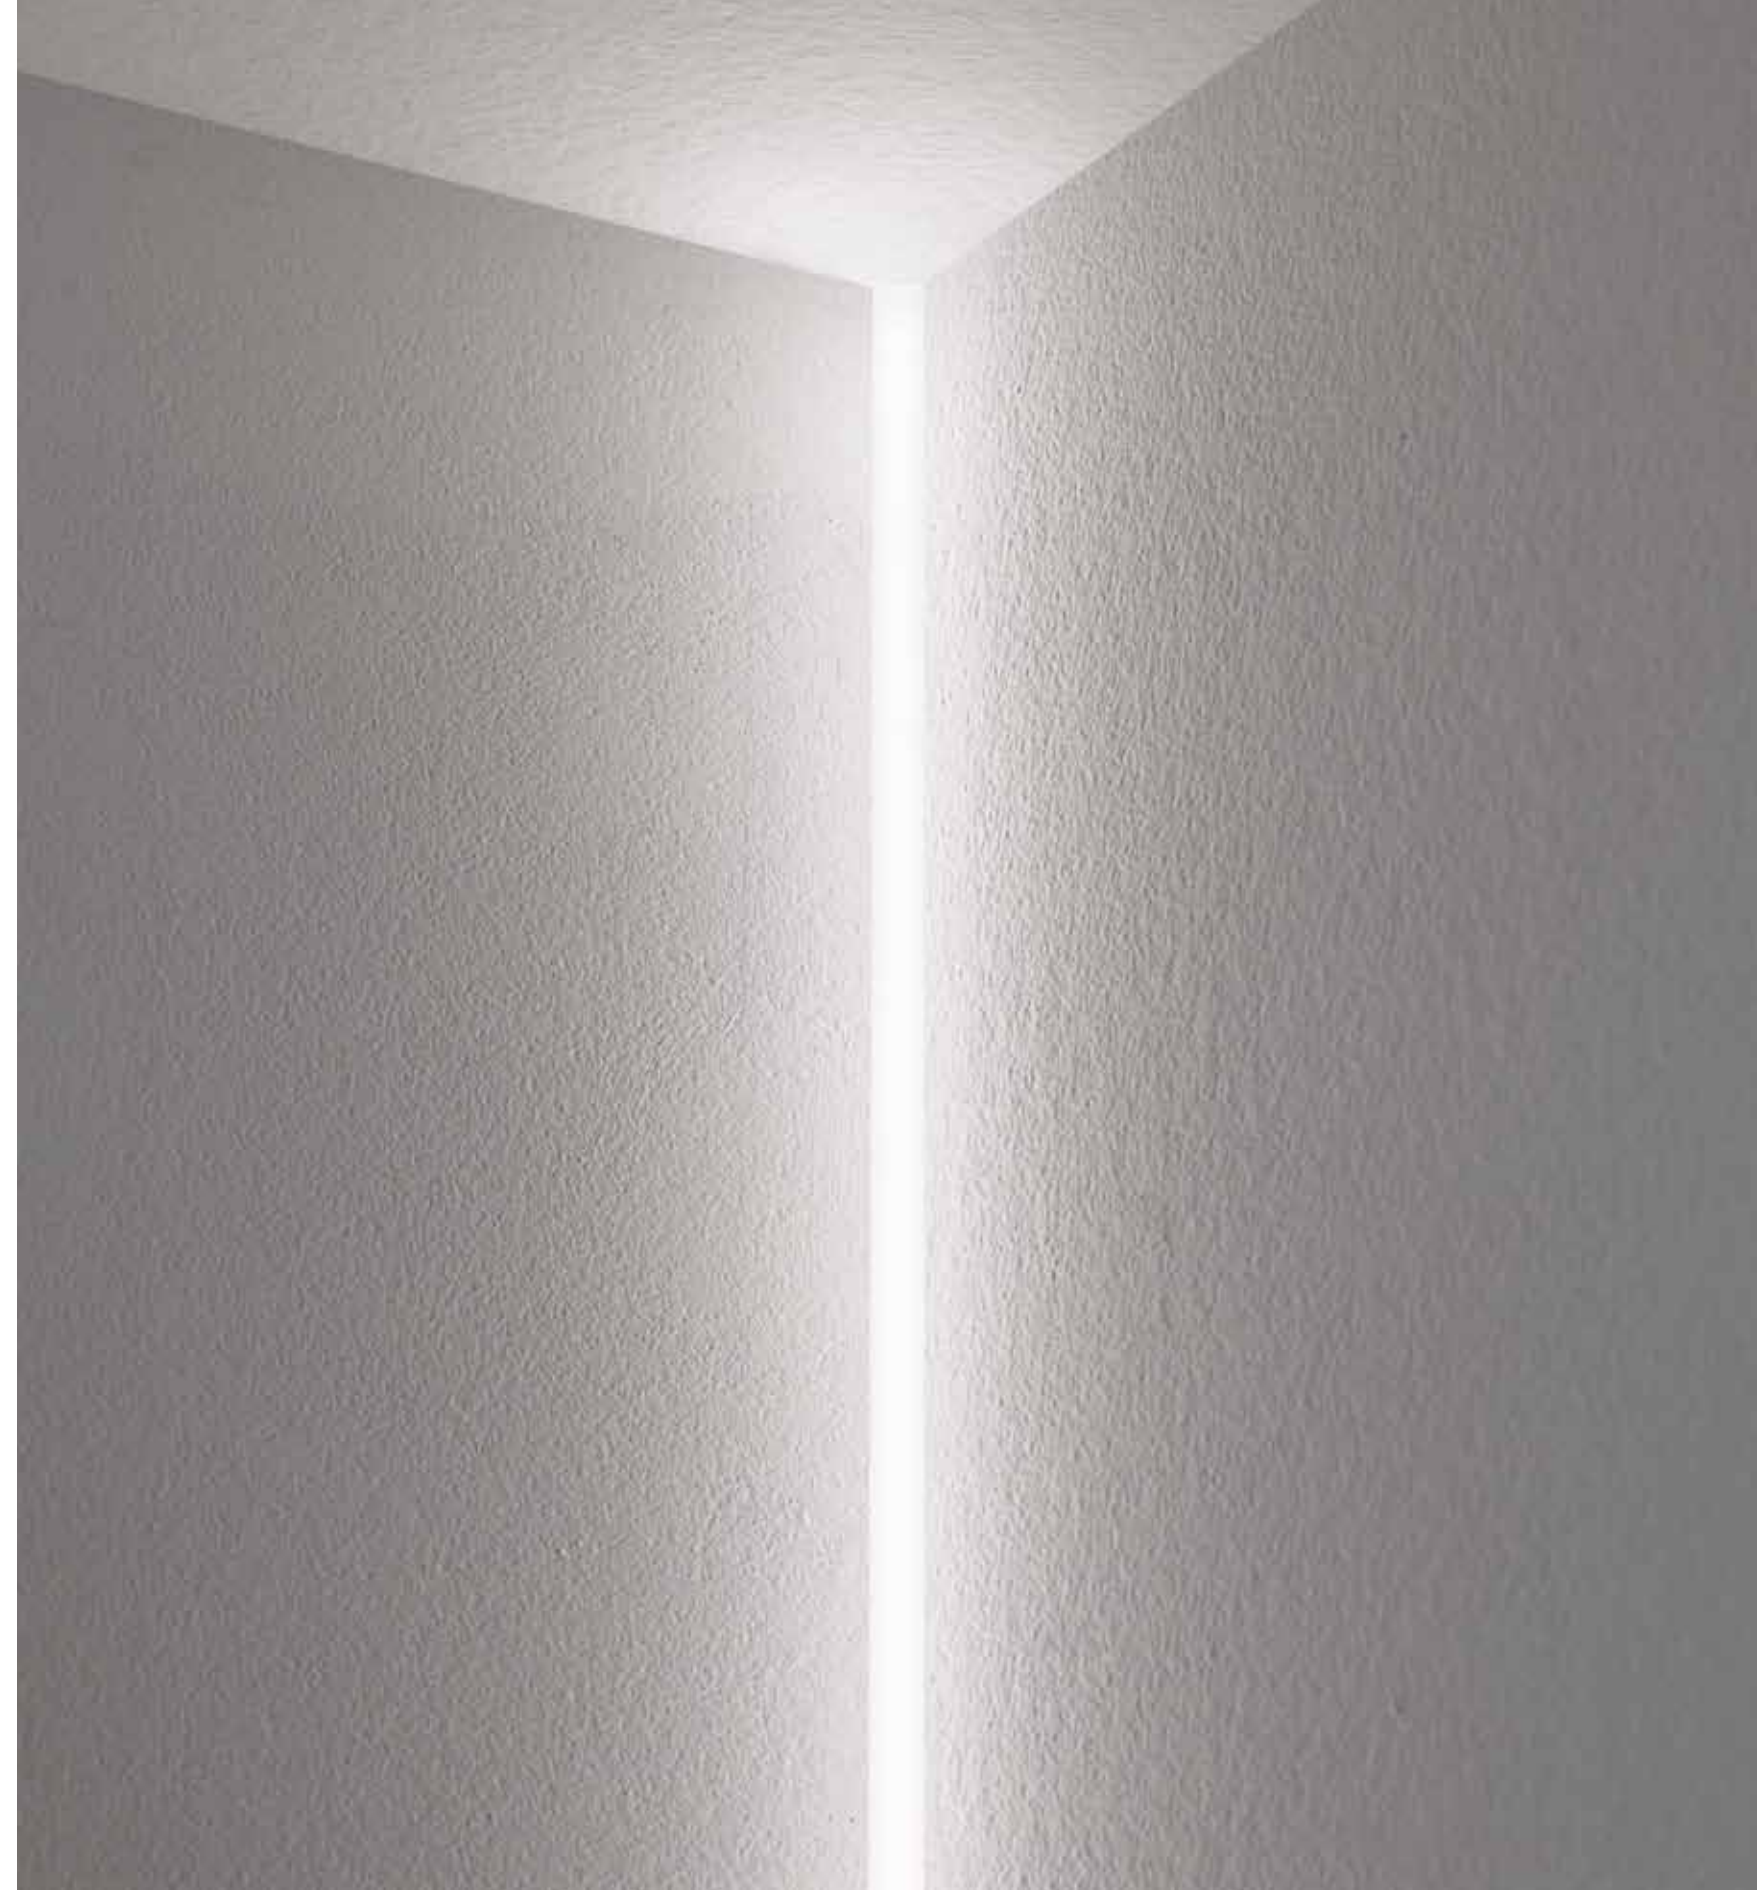

il design è un processo che si sviluppa nel tempo

intothewall sistema led luminoso per parete/soffitto, facile installazione, versatile e funzionale si adatta ad ogni esigenza di luce progettata a scomparsa nel muro e porta la luce dove vuoi, quanta ne vuoi. con il sistema dimmerabile della ricerca della luce e l'essenzialità del corpo luminoso. presenza invisibile.

intothewall led luminous system for wall/ceiling, easy installation, versatile and functional, adapts to every lighting need designed to disappear into the wall and brings the light wherever you want, as much as you want. with the dimmable system of the search for light and the essentiality of the luminous body. invisible presence

with its minimal presence it offers solutions both in the home and in the public sphere. a recessed system, ideal lamp for office or private interiors with dimmable light.

intothewall 2022

finiture/finishes codice/code