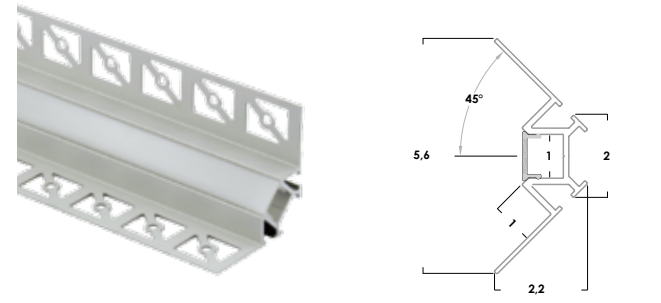

intothewall 200-16/incasso
angolo interno/internal corner 45°
dim 0-10
40w 24V 5600lm 3000K - 230V
fornito con driver e modulo led-strip
luminaire contains driver and led-strip

download
[Istruzioni instructions](#) [3D](#) [data sheet](#)

anodizzato/anodised - PMMA opale/opal inc00122