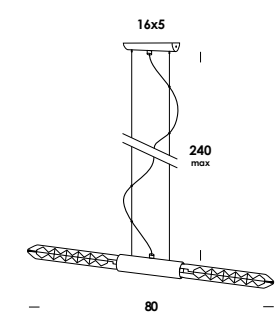

fuse 80/s2 led filament
2 E27 max 60w - 230V
compatibile con lampade classe E→A+
fornito con lampade di classe A+
compatible lamps class E→A+
supplied with led lamps filament
replaceable class A+

download

totalwhite	so01023
totalblack	so01024
ottone grezzo - cavo nero/raw brass - black cable	so01025

fuse 8/so led filament
E27 max 60w - 230V
compatibile con lampade classe E→A+
fornito con lampada di classe A+
compatible lamps class E→A+
supplied with led lamp filament
replaceable class A+

download

totalwhite	so01432
totalblack	so01433
ottone grezzo - cavo nero/raw brass - black cable	so01434

97 accessorio fuse tappo serie