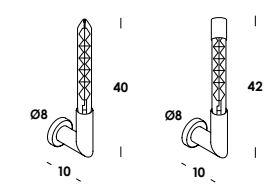

fuse 2004 - 2017

fuse 10/ap led filament
E27 max 60w - 230V
compatibile con lampade classe E→A+
fornito con lampada di classe A+
compatible lamps class E→A+
supplied with led lamp filament
replaceable class A+

download

finiture/finishes	codice/code
totalwhite	ap00646
totalblack	ap00647
ottone grezzo/raw brass	ap00649