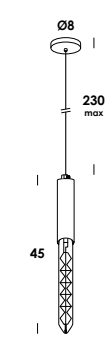

fuse 2004 - 2017

fuse 10/ap led filament
E27 max 60w - 230V
compatibile con lampade classe E→A+
fornito con lampada di classe A+
compatible lamps class E→A+
supplied with led lamp filament
replaceable class A+

download

finiture/finishes	codice/code
totalwhite	ap00646
totalblack	ap00647
ottone grezzo/raw brass	ap00649

fuse 80/s2 led filament
2 E27 max 60w - 230V
compatibile con lampade classe E→A+
fornito con lampade di classe A+
compatible lamps class E→A+
supplied with led lamps filament
replaceable class A+

download

totalwhite	so01023
totalblack	so01024
ottone grezzo - cavo nero/raw brass - black cable	so01025

fuse 8/so led filament
E27 max 60w - 230V
compatibile con lampade classe E→A+
fornito con lampada di classe A+
compatible lamps class E→A+
supplied with led lamp filament
replaceable class A+

download

totalwhite	so01432
totalblack	so01433
ottone grezzo - cavo nero/raw brass - black cable	so01434

97 accessorio fuse tappo serie

terminale tappo in acciaio tornito dimensione 4x7cm totalwhite	acc00493
terminal cap in iron dimensions 4x7cm	
terminale tappo in acciaio tornito dimensione 4x7cm totalblack	acc00494
terminal cap in iron dimensions 4x7cm	
terminale tappo in ottone tornito dimensione 4x7cm	acc00495
finitura ottone grezzo	
terminal cap in brass untreated raw dimensions 4x7cm	
raw brass finished	

dimmerabile utilizzando una lampada dim
dim luminaire using dimmable lamp

fornito con lampada tubolare led T.38 E27 cod. lamled032 - 6w 650lm 2200K
supplied with led tubular lamp T.38 E27 code lamled032 - 6w 650lm 2200K

fuse è una lampada da parete e a sospensione regolabile in altezza su cavi di tenuta in acciaio. struttura in acciaio o ottone naturale. finiture verniciato o ottone grezzo. si completa con accessorio tappo. lampada led inclusa.