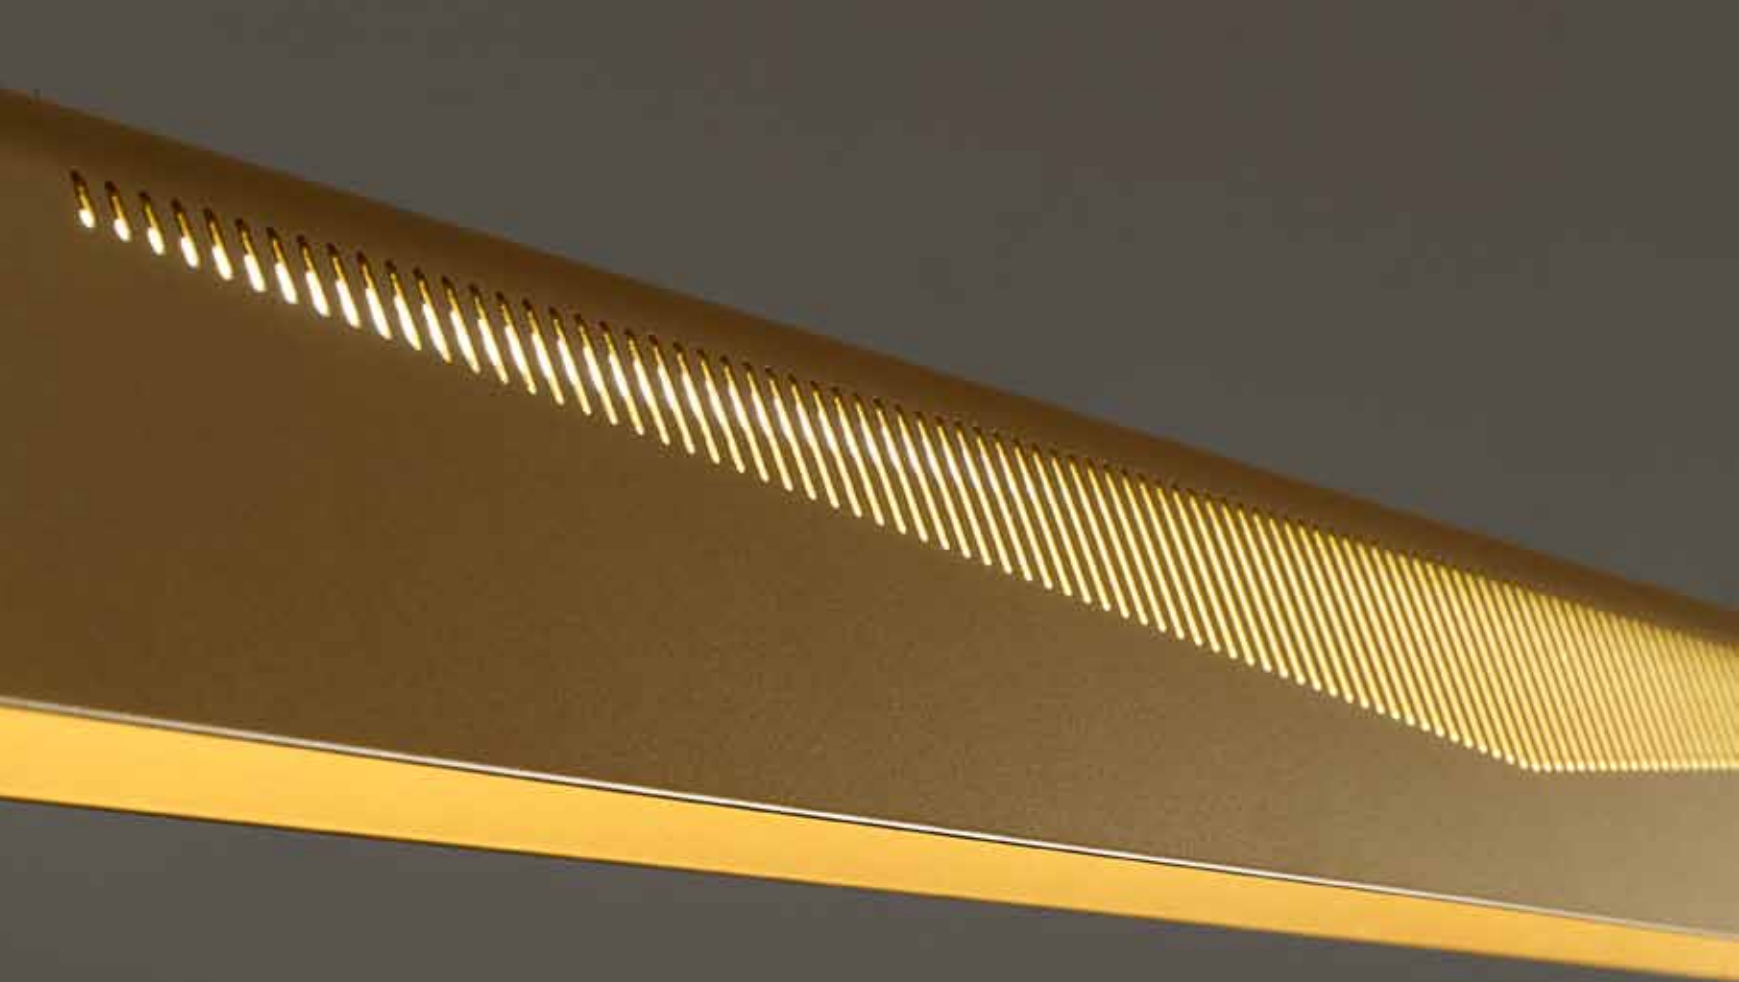

filtro

semplice, mai banale

lampadario a luce diretta verso il basso, filtro racconta una storia: una storia di semplicità, bellezza e funzionalità. in filtro il concetto di minimalismo trova la sua massima espressione, con forme pulite e lineari che esaltano la qualità della fattura e dei materiali ed enfatizzano la luce, protagonista assoluta di ogni creazione vesoi. con filtro l'essenzialità diventa funzionalità.

più di una lampada a sospensione

*more than a
suspension lighting*

una lampada di *design* per valorizzare ogni ambiente

a design lighting to enhance any place

il *design* pulito e lineare della lampada da soffitto filtro è caratterizzato dalla presenza di asolature che giocano con la luce, filtrandola e, al contempo, enfatizzandola, così da dare risalto, attraverso essa, al tavolo e agli altri elementi circostanti. utilizzabile singolarmente o in composizione, filtro è regolabile in altezza sui cavi in acciaio e si integra bene in diversi ambienti e con differenti stili di arredamento: immaginala come lampada a sospensione per cucina, ad illuminare la tavola o l'isola; oppure come lampada da ufficio, per portare un tocco di stile anche negli spazi lavorativi; o come punto luce e complemento d'arredo *living*.

the clean and linear design of filtro suspension lamp is characterized by the presence of slots that play with the light, filtering it and at the same time emphasizing it, so as to give prominence, through it, to other surrounding elements. filtro integrates well in different place and with different concepts of interior decoration because its essential style is its strong point, without giving up personality.

filtro è una lampada a sospensione di *design* che fa del suo stile essenziale il suo punto di forza, senza per questo rinunciare alla personalità. regolabile in altezza su cavi di tenuta in acciaio. struttura in acciaio. finitura verniciato *totalwhite*, *totalblack*, *bordeaux* e *ottone*.