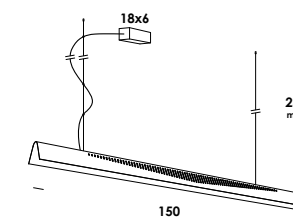

filtro 150/so dim 0-10
28w 24V 4000lm 3000K - 230V
fornito con driver e modulo led-strip
luminaire contains driver
and led-strip

download

finiture/finishes	codice/code
<i>totalwhite</i>	so03633
<i>totalblack</i>	so03634
<i>bordeaux</i> - cavo nero / <i>black cable</i>	so03635
verniciato ottone - cavo nero <i>painted brass - black cable</i>	so03636

<i>totalwhite</i>	so03637
<i>totalblack</i>	so03638
<i>bordeaux</i> - cavo nero / <i>black cable</i>	so03639
verniciato ottone - cavo nero <i>painted brass - black cable</i>	so03640

a richiesta 2700/4000K
2700/4000K on demand

a richiesta driver dali con maggiorazione
dali driver with surcharge on demand

a richiesta interno verniciato colore ottone con maggiorazione
internal color painted brass with surcharge on demand