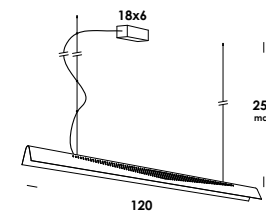

filtro 120/so dim 0-10
23w 24V 3300lm 3000K - 230V
fornito con driver e modulo led-strip
luminaire contains driver
and led-strip

download