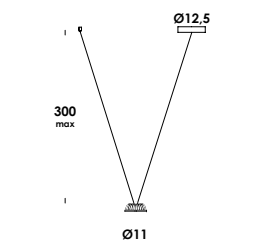

ar111 - 11/so dim triac plus
30w 700mA 3080lm 60° 2700K - 230V
fornito con *driver* e modulo *led*
luminaire contains driver and led

download