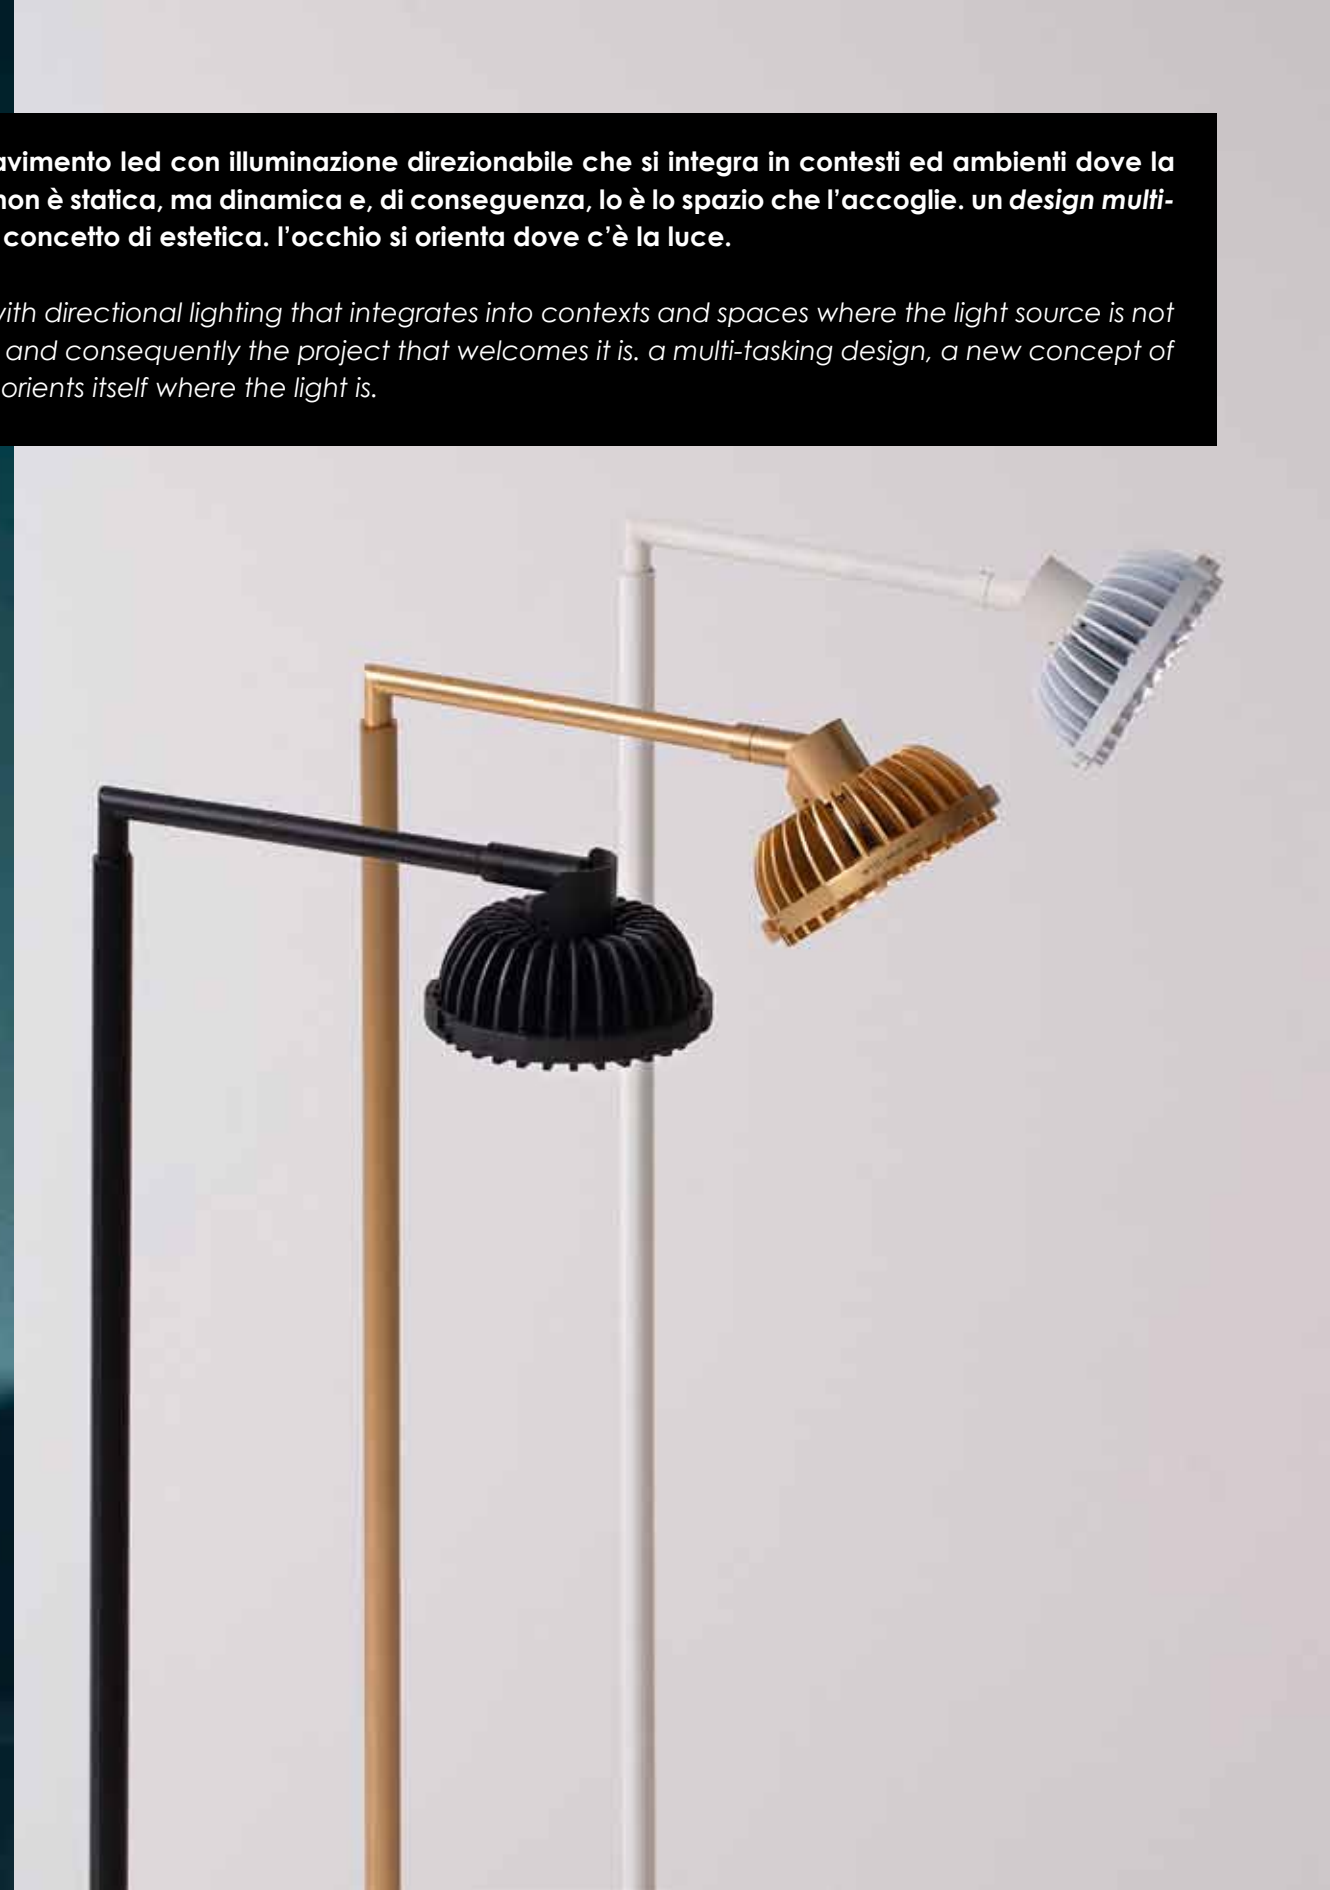

Vesoi

ar111

la sorgente al centro del progetto

e-memo

the transformation underlying the idea, ar111 is a wall / ceiling, suspension, ceiling and floor luminaire. a technical source with infinite application possibilities, which brings its essence "to light", which does not accept compromises. a hi-tech style that stands out for the uniqueness of its aesthetics. function at the heart of the project.

lo stile incontra la funzione

style meets function

how different you want be?

direzioni di luce

light directions

ar
111

apparecchio da pavimento led con illuminazione direzionabile che si integra in contesti ed ambienti dove la sorgente luminosa non è statica, ma dinamica e, di conseguenza, lo è lo spazio che l'accoglie. un *design multi-tasking*, una nuovo concetto di estetica. l'occhio si orienta dove c'è la luce.

led floor luminaire with directional lighting that integrates into contexts and spaces where the light source is not static, but dynamic and consequently the project that welcomes it is. a multi-tasking design, a new concept of aesthetics. the eye orients itself where the light is.

versatile sistema aperto

versatile system

ar111 è una lampada a sospensione, parete/soffitto, soffitto e pavimento con struttura in alluminio verniciato e/o anodizzato. apparecchio dimmerabile, fornito con *driver* e modulo *led* integrato 2700K nelle versioni con alimentatore a corrente costante o a tensione di rete.