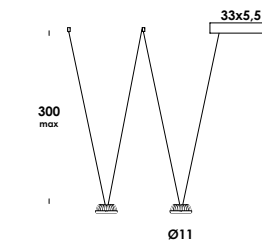

ar111 - 11/s2 dim triac plus
2 x 30w 700mA 6160lm 60° 2700K - 230V
fornito con *driver* e modulo *led*
luminaire contains driver and led

download