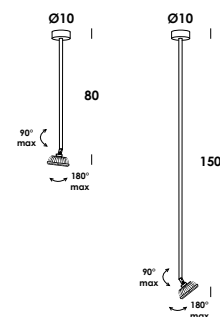

ar111 - 11/so 230V
tensione di rete/main voltage
25w 2300lm 60° 2700K - 230V
fornito con modulo led
luminaire contains built-in led

download

ar111 - 16/sp 230V
tensione di rete/main voltage
25w 2300lm 60° 2700K - 230V
fornito con modulo led
luminaire contains built-in led

download

ar111 - 45/sp 230V
tensione di rete/main voltage
25w 2300lm 60° 2700K - 230V
fornito con modulo led
luminaire contains built-in led

download

ar111 - 80/pl 230V
tensione di rete/main voltage
25w 2300lm 60° 2700K - 230V
fornito con modulo led
luminaire contains built-in led

download

ar111 - 150/pl 230V
tensione di rete/main voltage
25w 2300lm 60° 2700K - 230V
fornito con modulo led
luminaire contains built-in led

download