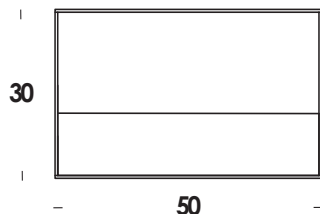

marchi/marks: CE □ ≡

descrizione/description

apparecchio da parete con corpo in legno laccato bianco o nero con struttura in metallo. altri colori a richiesta. con led integrato e diffusore opale. a richiesta dimmerabile da remoto.