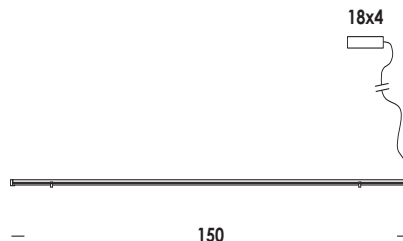

marchi/marks: CE    

descrizione/description

apparecchio da parete con struttura in ottone/alluminio. finiture in ottone grezzo o anodizzato. modulo led integrato e diffusore opale.
a richiesta dimmerabile da remoto.