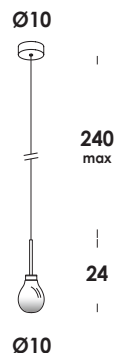

descrizione/description

apparecchio a sospensione con speciale cavo elettrico regolabile in altezza. struttura in acciaio o ottone. finiture verniciato, galvanizzato o ottone lucido. diffusore in vetro soffiato naturale.

dimensioni/dimensions

diffusore/diffuser

lunghezza cavo/cable lenght

colore cavo/cable color

opzionale/on demand

L. Ø10 x h. 265,0 cm max

vetro soffiato naturale/natural clear

240 cm max