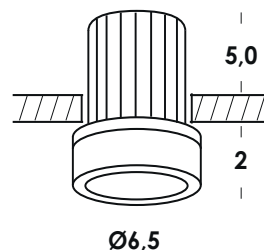

marchi/marks: CE  IP44  

 foro/cutout  $\varnothing 4,5\text{cm}$

inc00040 - *ottonato brunito*  
*spazzolato - matt*  
*old brass brushed-matt*

dimensioni/*dimensions*

lunghezza cavo/*cable lenght*

colore cavo/*cable color*

opzionale/*on demand*

$\varnothing 6,5$  x h.2 cm