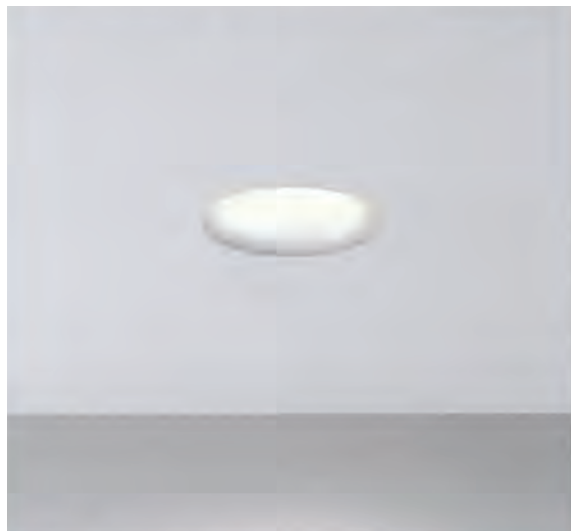

with compliments of vesoi-italia.

grazie per aver scelto un nostro prodotto!
thank you for choose vesoi luminaire!

Vesoi

scheda tecnica/data sheet

nome/name: **treunoquattro/incasso** dim

anno/year: **2019**

marchi/marks:

foro/cutout Ø11,5cm

- 7,5 -

- 11,5 -

descrizione/description

apparecchio da incasso con corpo in gesso a scomparsa.
modulo led integrato dimmerabile. diffusore in PMMA opale antiriflesso.
anche in versione tubetto in acciaio o ottone. finiture verniciato o ottone grezzo.
a richiesta dimmerabile da remoto.

*recessed luminaire with body in solid white plaster invisible to flush on plasterboard.
dimnable led module. opal diffuser in PMMA nonglare. also in tubetto version.
structure in iron and brass. finishes painted or raw brass. remote dimmable on demand.*

caratteristiche/feature

tipologia/typology	incasso
codice articolo e finitura/code and finish	inc00042 - gesso naturale natural plaster

dimensioni/dimensions	L. Ø11,5 x h. 8 cm
foro/cutout	Ø11,5 cm
lunghezza cavo/cable lenght	-
colore cavo/cable color	-
opzionale/on demand	specifiche a richiesta

categoria/category

sorgente/source	modulo led
potenza/power	6w
ingresso/input	230V
uscita/output	350mA
flusso luminoso/luminous flux	750lm
compatibilità/compatibility	A+
temperatura colore/color temperature	3000K
ICR/CRI	80
ottica/lens	-
alimentatore/driver	incluso

fotometria non disponibile
photometry not available