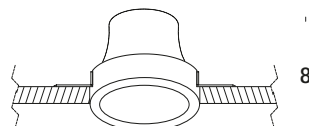

marchi/marks:     

 foro/cutout Ø11,5cm

- 7,5 -

- 11,5 -

## descrizione/description

apparecchio da incasso con corpo in gesso a scomparsa.  
modulo led integrato dimmerabile. diffusore in PMMA opale antiriflesso.  
anche in versione tubetto in acciaio o ottone. finiture verniciato o ottone grezzo.  
a richiesta dimmerabile da remoto.

## caratteristiche/feature

tipologia/typology	incasso
codice articolo e finitura/code and finish	inc00042 - gesso naturale natural plaster

dimensioni/dimensions	L. Ø11,5 x h. 8 cm
foro/cutout	Ø11,5 cm
lunghezza cavo/cable lenght	-
colore cavo/cable color	-
opzionale/on demand	specifiche a richiesta