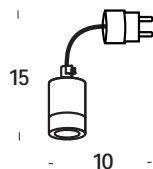

## descrizione/description

apparecchio parete/soffitto. struttura in acciaio finitura verniciato.  
speciale cavo elettrico rivestito in tessuto con presa schuko.  
accensione on/off su portalampada E27. anche in versione led integrato.

## caratteristiche/feature

tipologia/typology	soffitto/parete
codice articolo e finitura/code and finish	sp01316 - totalwhite sp01317 - totalblack sp01318 - cromo chrome
dimensioni/dimensions	L. 10 x h. 15 cm
lunghezza cavo/cable lenght	-
colore cavo/cable color	colore cavo a richiesta cable color on demand
opzionale/on demand	specifiche a richiesta