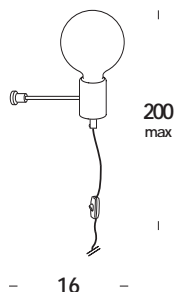

## descrizione/description

apparecchio da parete con struttura in acciaio, finiture verniciato, cromo e ottone grezzo, con speciale cavo elettrico rivestito in tessuto.

wall luminaire with iron structure, finishes painted, chrome and raw brass, with special electric cable fabric coated.

## caratteristiche/feature

tipologia/typology	parete
codice articolo e finitura/code and finish	ap00472 - totalwhite ap00473 - totalblack ap00146 - cromo chrome ap00474 - brunito verniciato old brass painted ap00939 - ottone grezzo raw brass
dimensioni/dimensions	L. 16 x h. 200 cm
lunghezza cavo/cable lenght	-
colore cavo/cable color	bianco/white - nero/black
opzionale/on demand	specifiche a richiesta