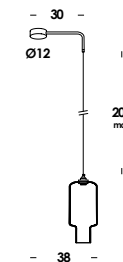

cici 38/so

E27 max 60w - 230V
compatibile con lampade classe C→A+
compatible with lamps class C→A+

download

finiture/finishes codice/code prezzo/price

totalwhite - colore del diffusore a scelta
totalwhite - color diffuser at your choice
totalblack - colore del diffusore a scelta
totalblack - color diffuser at your choice
ottonato brunito spazzolato-matt - cavo nero
colore del diffusore a scelta
old brassed brushed-matt - black cable
color diffuser at your choice
verniciato ottone - cavo nero
colore del diffusore a scelta
painted brass - black cable
color diffuser at your choice

so01273

so01274

so01276

so01275