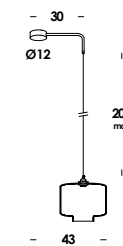

cocò 45/so

E27 max 60w - 230V
compatibile con lampade classe C→A+
compatible with lamps class C→A+

download

totalwhite - colore del diffusore a scelta
totalwhite - color diffuser at your choice
totalblack - colore del diffusore a scelta
totalblack - color diffuser at your choice
ottonato brunito spazzolato-matt - cavo nero
colore del diffusore a scelta
old brassed brushed-matt - black cable
color diffuser at your choice
verniciato ottone - cavo nero
colore del diffusore a scelta
painted brass - black cable
color diffuser at your choice

so01278

so01279

so01281

so01280