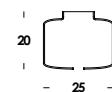

320 accessorio cocò

codice/code	prezzo/price
acc00613	140,00
acc00614	140,00
acc00615	160,00
acc00616	160,00
acc00617	160,00
acc00618	160,00

le strutture s2-s3 si completano con i diffusori in vetro a scelta indicando i loro codici
structures order s2-s3 will complete with glass diffuser pointing out codes you selected