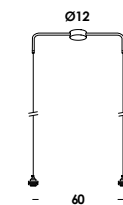

so01278

so01279

so01281

so01280

ambarabà-cici-cocò 60/s2

2 E27 max 60w - 230V
compatibile con lampade classe C→A+
compatible with lamps class C→A+

download

struttura **totalwhite** - diffusori e colori a scelta
structure totalwhite - diffusers and colors at your choice
struttura **totalblack** - diffusori e colori a scelta
structure totalblack - diffusers and colors at your choice
struttura ottonato brunito spazzolato-matt - cavo nero
diffusori e colori a scelta
structure old brassed brushed-matt - black cable
diffusers and colors at your choice
struttura verniciato ottone - cavo nero
diffusori e colori a scelta
structure painted brass - black cable
diffusers and colors at your choice