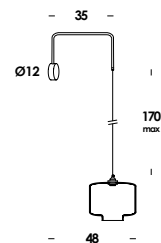

cocò 50/ap

E27 max 60w - 230V
compatibile con lampade classe C→A+
compatible with lamps class C→A+

download

totalwhite - colore del diffusore a scelta
totalwhite - color diffuser at your choice
totalblack - colore del diffusore a scelta
totalblack - color diffuser at your choice
ottonato brunito spazzolato-matt - cavo nero
colore del diffusore a scelta
old brassed brushed-matt - black cable
color diffuser at your choice
verniciato ottone - cavo nero
colore del diffusore a scelta
painted brass - black cable
color diffuser at your choice

ap00888

ap00889

ap00890

ap00892