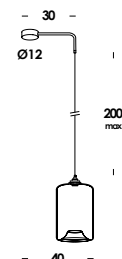

ambarabà 40/so

E27 max 60w - 230V
compatibile con lampade classe C→A+
compatible with lamps class C→A+

download

totalwhite - colore del diffusore a scelta
totalwhite - color diffuser at your choice
totalblack - colore del diffusore a scelta
totalblack - color diffuser at your choice
ottonato brunito spazzolato-matt - cavo nero
colore del diffusore a scelta
old brassed brushed-matt - black cable
color diffuser at your choice
verniciato ottone - cavo nero
colore del diffusore a scelta
painted brass - black cable
color diffuser at your choice

so01258

so01259

so01261

so01260