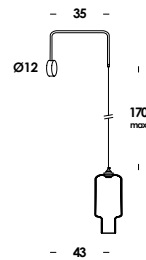

cici 45/ap

E27 max 60w - 230V
compatibile con lampade classe C→A+
compatible with lamps class C→A+

download

totalwhite - colore del diffusore a scelta
totalwhite - color diffuser at your choice
totalblack - colore del diffusore a scelta
totalblack - color diffuser at your choice
ottonato brunito spazzolato-matt - cavo nero
colore del diffusore a scelta
old brassed brushed-matt - black cable
color diffuser at your choice
verniciato ottone - cavo nero
colore del diffusore a scelta
painted brass - black cable
color diffuser at your choice

ap00883

ap00884

ap00885

ap00887