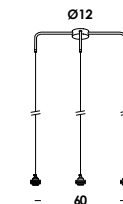

ambarabà-cici-cocò 60/s3

3 E27 max 60w - 230V
compatibile con lampade classe C→A+
compatible with lamps class C→A+

download

struttura **totalwhite** - diffusori e colori a scelta
structure totalwhite - diffusers and colors at your choice
struttura **totalblack** - diffusori e colori a scelta
structure totalblack - diffusers and colors at your choice
struttura ottonato brunito spazzolato-matt - cavo nero
diffusori e colori a scelta
structure old brassed brushed-matt - black cable
diffusers and colors at your choice
struttura verniciato ottone - cavo nero
diffusori e colori a scelta
structure painted brass - black cable
diffusers and colors at your choice

so01268

so01269

so01271

so01270