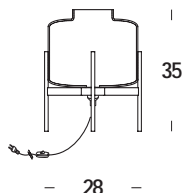

descrizione/description

apparecchio da tavolo con struttura in acciaio o ottone.
finiture verniciato, galvanizzato o ottone lucido.
diffusore in vetro soffiato naturale o con parziale decoro in 3 differenti forme.

table luminaire with iron structure or brass. finishes painted, galvanized or natural polished.
blow glass diffuser in natural clear or fumé. also with partial decor.

caratteristiche/feature

tipologia/typology	tavolo
codice articolo e finitura/code and finish	lp00660 - totalwhite lp00661 - totalblack lp00662 - ottonato brunito spazzolato-matt old brassed brushed-matt lp00663 - verniciato ottone painted brass
dimensioni/dimensions	L. 28 x h. 35 cm
lunghezza cavo/cable lenght	-
colore cavo/cable color	bianco/white - nero/black
diffusore/diffuser	colore del diffusore a scelta color diffuser at your choice
opzionale/on demand	specifiche a richiesta