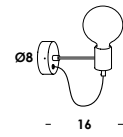

idea 10/ap
E27 max 60w - 230V
compatibile con lampade classe E→A+
compatible lamps class E→A+

download

finiture/finishes	codice/code	prezzo/price
totalwhite	ap00465	
totalblack	ap00466	
Cromo - colori cavi a scelta /chrome - color cables choice	ap00468	
brunito verniciato - cavo nero/old brass painted - black cable	ap00467	
ottone grezzo - cavo nero	ap00766	
raw brass - black cable		

idea 10/ap dec. on/off
E27 max 60w - 230V
compatibile con lampade classe E→A+
compatible lamps class E→A+

download

finiture/finishes	codice/code	prezzo/price
totalwhite	ap00472	
totalblack	ap00473	
Cromo - colori cavi a scelta /chrome - color cables choice	ap00146	
brunito verniciato - cavo nero/old brass painted - black cable	ap00474	
ottone grezzo - cavo nero	ap00939	
raw brass - black cable		

idea 10/so
E27 max 60w - 230V
compatibile con lampade classe E→A+
compatible lamps class E→A+

download

finiture/finishes	codice/code	prezzo/price
totalwhite	so00333	
totalblack	so00332	
Cromo - colori cavi a scelta /chrome - color cables choice	so00330	
brunito verniciato - cavo nero/old brass painted - black cable	so00331	
ottone grezzo - cavo nero	so01444	
raw brass - black cable		

idea 10/so dec.
E27 max 60w - 230V
compatibile con lampade classe E→A+
compatible lamps class E→A+

download

finiture/finishes	codice/code	prezzo/price
totalwhite	so00337	
totalblack	so00336	
Cromo - colori cavi a scelta /chrome - color cables choice	so00334	
brunito verniciato - cavo nero/old brass painted - black cable	so00335	
ottone grezzo - cavo nero	so01445	
raw brass - black cable		

idea 10/s2 dec.
2 E27 max 60w - 230V
compatibile con lampade classe E→A+
compatible lamps class E→A+

download