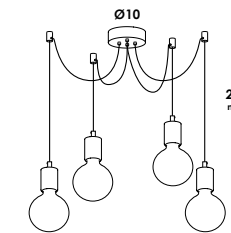

idea 10/s4 dec.
4 E27 max 60w - 230V
compatibile con lampade classe E→A+
compatible lamps class E→A+

download

finiture/finishes	codice/code	prezzo/price
totalwhite	so00328	
totalblack	so00329	
Cromo - colori cavi a scelta /chrome - color cables choice	so00326	
brunito verniciato - cavo nero/old brass painted - black cable	so00327	
ottone grezzo - cavo nero	so01443	
raw brass - black cable