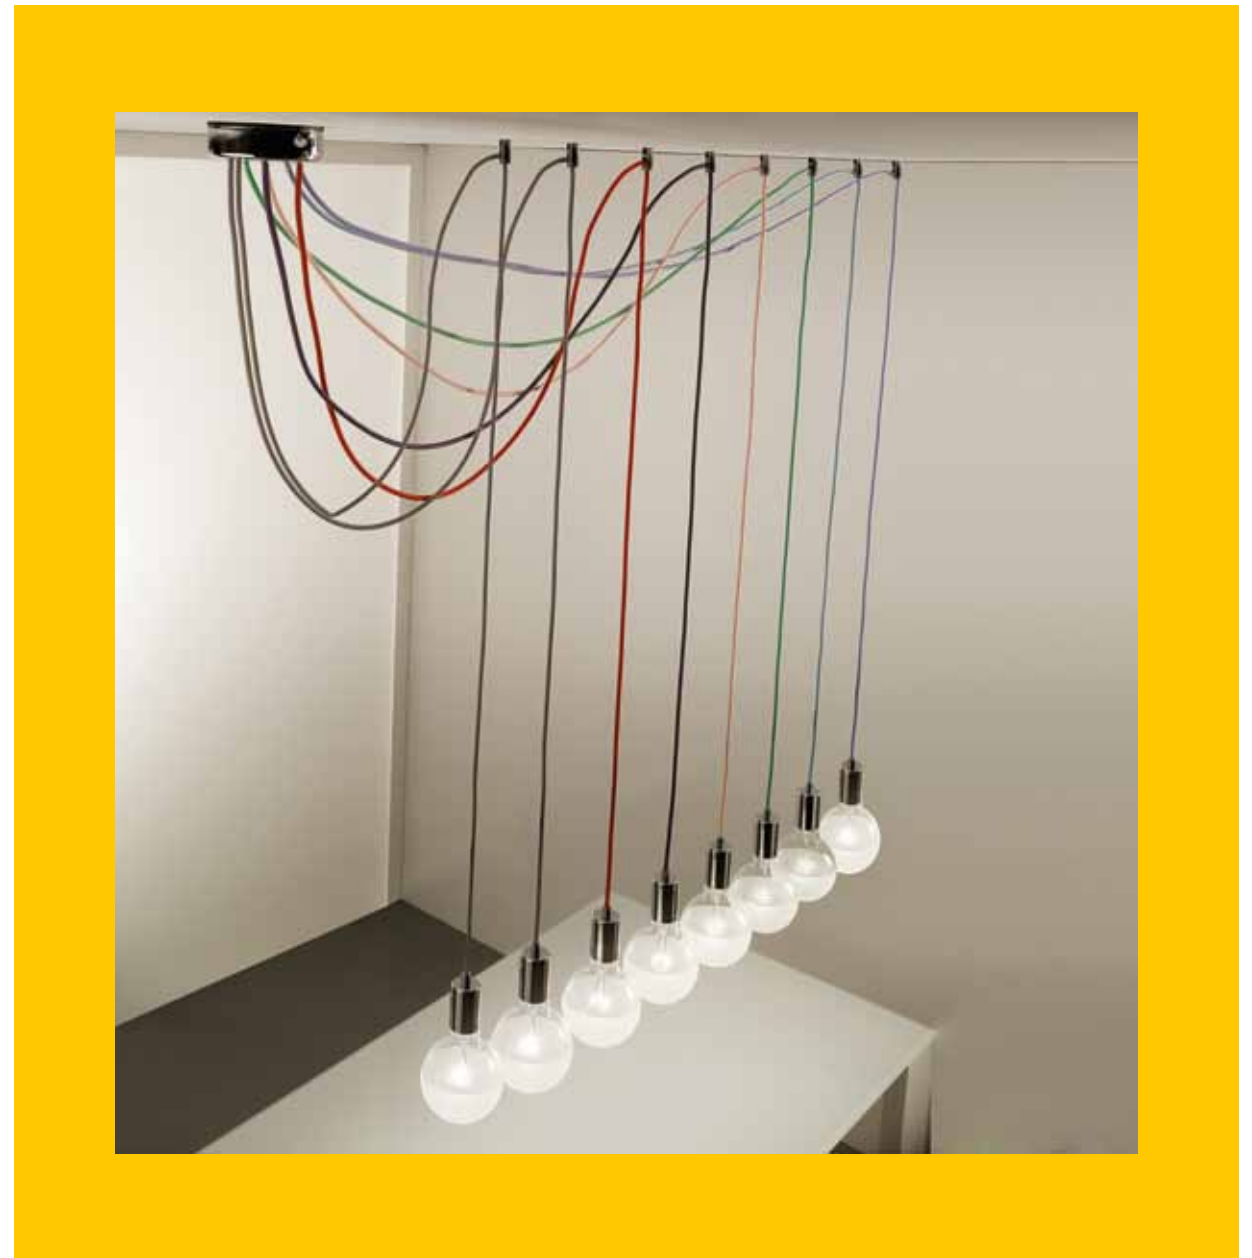

Vesoi

A glowing lightbulb is centered within a glass dome that sits on a dark, cylindrical stand. The lightbulb is illuminated, casting a warm, golden glow that fills the dome and reflects off the glass surfaces. The background is dark, making the lightbulb and its enclosure stand out prominently.

*the design in a
simple geometric
structure, versatile in
terms of dimensions
and applications.
protagonist of our
homes, it takes on its
fundamental role of
lighting.*

i dettagli, gli unici a poter fare davvero la differenza. linee essenziali dal design senza tempo. idea è una lampada a sospensione disponibile anche con molteplici cavi decentrati per creare più soluzioni per il tuo progetto.

the details, the only ones that can really make a difference. essential lines with a timeless design. idea is a suspension lamp available with also in multiple cables decentrate to create more solutions for your project.

idea è un apparecchio da tavolo, pavimento, parete/soffitto e a sospensione con struttura in acciaio verniciato brunito ottone, totalwhite o totalblack, finiture galvaniche brunito scuro-matt, ottinato brunito spazzolato-matt, ramato brunito spazzolato-matt, con speciale cavo elettrico rivestito in tessuto.