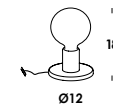

idea è un apparecchio da tavolo, pavimento, parete/soffitto e a sospensione con struttura in acciaio verniciato brunito ottone, totalwhite o totalblack, finiture galvaniche brunito scuro-matt, ottinato brunito spazzolato-matt, ramato brunito spazzolato-matt, con speciale cavo elettrico rivestito in tessuto.

idea is a table, floor, wall/ceiling and suspension luminaire with iron structure painted brass, totalwhite, totalblack. galvanized finishes old brass dark-matt, old brass burnished-matt, old copper burnished-matt, special electric cable fabric coated.

idea 1998 - 2017

idea 12/lp on/off
E27 max 60w - 230V
compatibile con lampade classe E→A+
compatible lamps class E→A+

download

finiture/finishes	codice/code	prezzo/price

totalwhite	lp00184	
totalblack	lp00185	
Cromo - cavo nero/chrome - black cable	lp00091	
brunito verniciato - cavo nero/old brass painted - black cable	lp00186	
ottone grezzo - cavo nero	lp00691	
raw brass - black cable		

idea 85/ph on/off
E27 max 60w - 230V
compatibile con lampade classe E→A+
compatible lamps class E→A+

download

finiture/finishes	codice/code	prezzo/price

totalwhite	ph00143	
totalblack	ph00144	
verniciato ottone - nero - cavo nero	ph00145	
painted brass - black - black cable		

altri colori cavo a richiesta
others colors cable on demand