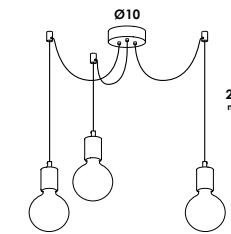

idea 10/s3 dec.
3 E27 max 60w - 230V
compatibile con lampade classe E→A+
compatible lamps class E→A+

download

finiture/finishes	codice/code	prezzo/price
totalwhite	so00325	
totalblack	so00324	
Cromo - colori cavi a scelta /chrome - color cables choice	so00322	
brunito verniciato - cavo nero/old brass painted - black cable	so00323	
ottone grezzo - cavo nero	so01442	
raw brass - black cable