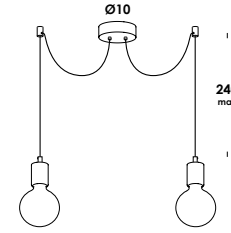

idea 10/s2 dec.
2 E27 max 60w - 230V
compatibile con lampade classe E→A+
compatible lamps class E→A+

download

finiture/finishes	codice/code	prezzo/price
totalwhite	so00320	
totalblack	so00321	
Cromo - colori cavi a scelta /chrome - color cables choice	so00318	
brunito verniciato - cavo nero/old brass painted - black cable	so00319	
ottone grezzo - cavo nero	so01441	
raw brass - black cable