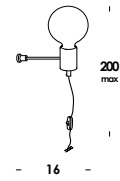

idea 10/ap
E27 max 60w - 230V
compatibile con lampade classe E→A+
compatible lamps class E→A+

download

finiture/finishes	codice/code	prezzo/price
totalwhite	ap00465	
totalblack	ap00466	
Cromo - colori cavi a scelta /chrome - color cables choice	ap00468	
brunito verniciato - cavo nero/old brass painted - black cable	ap00467	
ottone grezzo - cavo nero	ap00766	
raw brass - black cable		

idea 10/ap dec. on/off
E27 max 60w - 230V
compatibile con lampade classe E→A+
compatible lamps class E→A+

download

finiture/finishes	codice/code	prezzo/price
totalwhite	ap00472	
totalblack	ap00473	
Cromo - colori cavi a scelta /chrome - color cables choice	ap00146	
brunito verniciato - cavo nero/old brass painted - black cable	ap00474	
ottone grezzo - cavo nero	ap00939	
raw brass - black cable		

idea 10/so
E27 max 60w - 230V
compatibile con lampade classe E→A+
compatible lamps class E→A+

download

finiture/finishes	codice/code	prezzo/price
totalwhite	so00333	
totalblack	so00332	
Cromo - colori cavi a scelta /chrome - color cables choice	so00330	
brunito verniciato - cavo nero/old brass painted - black cable	so00331	
ottone grezzo - cavo nero	so01444	
raw brass - black cable		

idea 10/so dec.
E27 max 60w - 230V
compatibile con lampade classe E→A+
compatible lamps class E→A+

download

finiture/finishes	codice/code	prezzo/price
totalwhite	so00337	
totalblack	so00336	
Cromo - colori cavi a scelta /chrome - color cables choice	so00334	
brunito verniciato - cavo nero/old brass painted - black cable	so00335	
ottone grezzo - cavo nero	so01445	
raw brass - black cable		

idea 10/s2 dec.
2 E27 max 60w - 230V
compatibile con lampade classe E→A+
compatible lamps class E→A+

download