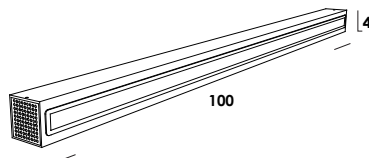

## descrizione/description

apparecchio parete/soffitto. corpo in alluminio, finitura verniciato.  
led e driver dimmerabili integrati.

wall/ceiling luminaire. aluminium body in painted finish.  
led and dimmable driver integrated.