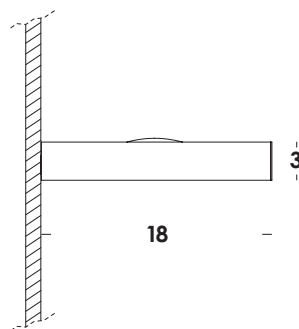

with compliments of vesoi-italia.

Vesoi

scheda tecnica/data sheet

grazie per aver scelto un nostro prodotto!

thank you for choose vesoi luminaire!

nome/name: **ics 18/ap** 230V dim led tensione di rete/main voltage

anno/year: **2018**

marchi/marks: CE IP44

descrizione/description

apparecchio da parete con struttura in alluminio o ottone. finiture verniciato o ottone grezzo. modulo led incluso a tensione di rete dimmerabile da remoto.

ap00975 - totalwhite

ap00977 - totalblack

ap00979 - ottone grezzo

raw brass

dimensioni/dimensions

L. 18 x h. 3 cm

lunghezza cavo/cable lenght

-