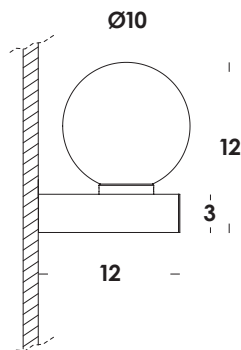

## descrizione/description

apparecchio da parete con struttura in alluminio o ottone. finiture verniciato o ottone grezzo. diffusore in vetro soffiato bianco-latte triplex o trasparente. lampada led inclusa.

ap00957 - ottone grezzo - nero

raw brass - black

dimensioni/dimensions

L. 12 x h. 15 cm

diffusore/diffuser

bianco-latte/opal

lunghezza cavo/cable length

-