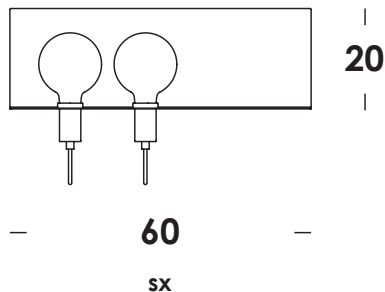

with compliments of vesoi-italia.

grazie per aver scelto un nostro prodotto!
thank you for choose vesoi luminaire!

Vesoi

scheda tecnica/data sheet

nome/name: hob 60/ap sx

anno/year: 2016

marchi/marks: CE

descrizione/description

apparecchio da parete con struttura in acciaio o ottone. finiture verniciato, galvanizzato o ottone grezzo. versione in ottone grezzo con alimentazione decentrata. interruttore on/off integrato e spina assemblata.

wall luminaire with structure in iron or brass. finishes painted, galvanized or raw brass. also version with decentralized power in raw brass. on/off switch integrated and plug assembled.

caratteristiche/feature

tipologia/typology

codice articolo e finitura/code and finish

parete

ap00732 - totalwhite

ap00733 - totalblack

ap00734 - ottonato brunito

spazzolato-matt

old brass brushed-matt

dimensioni/dimensions

lunghezza cavo/cable length

colore cavo/cable color

opzionale/on demand

L. 60 x h. 20 cm

-

bianco/white - nero/black

specifiche a richiesta

categoria/category

sorgente/source

2 x E27

potenza/power

max 60w

ingresso/input

230V

uscita/output

-

flusso luminoso/luminous flux

-

compatibilità/compatibility

E → A+

temperatura colore/color temperature

-

ICR/CRI

80

ottica/lens

-

alimentatore/driver

-

fotometria non disponibile
photometry not available